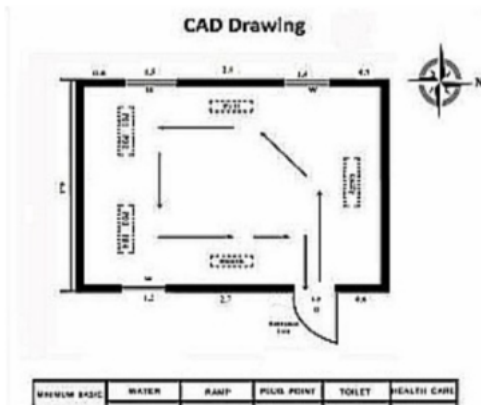

Google Map View

Polling Station Building Front View

Polling Station Front View

Cad View

Key MAP View

1 பெயர் : தினேஷ் தந்தை பெயர்: தண்டாயுதபாணி வீட்டு எண் : 1 வயது : 32 பாலினம் : ஆண் Photo is available	UXH0859637	2 பெயர் : குசலகுமாரி கணவர் பெயர்: சண்முகம் வீட்டு எண் : 4 வயது : 66 பாலினம் : பெண் Photo is available	UXH1797331	3 பெயர் : சுசுமாரி கணவர் பெயர்: சுந்தர் வீட்டு எண் : 4 வயது : 45 பாலினம் : பெண் Photo is available	UXH0057687
4 பெயர் : துர்க்காதேவி தந்தை பெயர்: செந்தில்குமார் வீட்டு எண் : 4-7 வயது : 26 பாலினம் : பெண் Photo is available	UXH1250992	5 பெயர் : சந்தானலெட்சுமி கணவர் பெயர்: மாதவன் வீட்டு எண் : 4-8 வயது : 33 பாலினம் : பெண் Photo is available	UXH1038843	6 பெயர் : ராகுல் தந்தை பெயர்: ராமதாஸ் வீட்டு எண் : 4/8ஏ வயது : 20 பாலினம் : ஆண் Photo is available	UXH2609295
7 பெயர் : மாதவன் பக்கிரிசாமி தந்தை பெயர்: பக்கிரிசாமி வீட்டு எண் : 4/8பி வயது : 43 பாலினம் : ஆண் Photo is available	UXH2539682	8 பெயர் : பார்த்திபன் தந்தை பெயர்: சேகர் வீட்டு எண் : 4-9 வயது : 31 பாலினம் : ஆண் Photo is available	UXH0678169	9 பெயர் : கார்த்திபன் தந்தை பெயர்: சேகர் வீட்டு எண் : 4-9 வயது : 29 பாலினம் : ஆண் Photo is available	UXH0970459
10 பெயர் : பிரதீபன் தந்தை பெயர்: சேகர் வீட்டு எண் : 4/9 வயது : 27 பாலினம் : ஆண் Photo is available	UXH2179463	11 பெயர் : அனிதா கணவர் பெயர்: பார்த்திபன் வீட்டு எண் : 4/9 வயது : 27 பாலினம் : பெண் Photo is available	UXH2534550	12 பெயர் : பிரசாந்த் தந்தை பெயர்: விஸ்வநாதன் வீட்டு எண் : 4-12 வயது : 28 பாலினம் : ஆண் Photo is available	UXH1084516
13 பெயர் : ரமயா கணவர் பெயர்: ரவி வீட்டு எண் : 4-14 வயது : 35 பாலினம் : பெண் Photo is available	UXH0970384	14 பெயர் : சதீஸ் தந்தை பெயர்: ரமேஷ் வீட்டு எண் : 4-22 வயது : 31 பாலினம் : ஆண் Photo is available	UXH0678136	15 பெயர் : பாலகிருஷ்ணன் தந்தை பெயர்: முருகேசன் வீட்டு எண் : 4-29 வயது : 33 பாலினம் : ஆண் Photo is available	UXH0678086
16 பெயர் : சங்கர் தந்தை பெயர்: ராஜேந்திரன் வீட்டு எண் : 4-38-A வயது : 32 பாலினம் : ஆண் Photo is available	UXH0678185	17 பெயர் : சுதாகர் தந்தை பெயர்: சேகர் வீட்டு எண் : 4-38-B வயது : 32 பாலினம் : ஆண் Photo is available	UXH0678193	18 பெயர் : சங்கீதா கணவர் பெயர்: செளரிராஜன் வீட்டு எண் : 4-41 வயது : 36 பாலினம் : பெண் Photo is available	UXH0970418
19 பெயர் : அனுசியா கணவர் பெயர்: மாதவன் வீட்டு எண் : 4-45 வயது : 38 பாலினம் : பெண் Photo is available	UXH1038835	20 பெயர் : நரேந்திரநாதன் தந்தை பெயர்: வீரராகவன் வீட்டு எண் : 4-47 வயது : 28 பாலினம் : ஆண் Photo is available	UXH1084524	21 பெயர் : அன்னலெட்சுமி கணவர் பெயர்: ரமேஷ்குமார் வீட்டு எண் : 4-51 வயது : 50 பாலினம் : பெண் Photo is available	UXH0300525
22 பெயர் : வெங்கடேசன் தந்தை பெயர்: முத்துசாமி வீட்டு எண் : 4/55 வயது : 27 பாலினம் : ஆண் Photo is available	UXH2320356	23 பெயர் : துர்காதேவி தந்தை பெயர்: முத்துசாமி வீட்டு எண் : 4-55 வயது : 26 பாலினம் : பெண் Photo is available	UXH1241637	24 பெயர் : ஈஸ்வரன் தந்தை பெயர்: முத்துசாமி வீட்டு எண் : 4/55 வயது : 25 பாலினம் : ஆண் Photo is available	UXH2179539
25 பெயர் : பராணிகா தந்தை பெயர்: முத்துசாமி வீட்டு எண் : 4/55 வயது : 24 பாலினம் : பெண் Photo is available	UXH2320331	26 பெயர் : விக்னேஷ் தந்தை பெயர்: முருகானந்தம் வீட்டு எண் : 4-58 வயது : 27 பாலினம் : ஆண் Photo is available	UXH1159987	27 பெயர் : மூர்த்தி முருகானந்தம் தந்தை பெயர்: நடராஜன் பூசம் வீட்டு எண் : 4-67-B வயது : 57 பாலினம் : ஆண் Photo is available	UXH1797349
28 பெயர் : ரமயா கணவர் பெயர்: நரேஷ் வீட்டு எண் : 4/75 வயது : 31 பாலினம் : பெண் Photo is available	UXH2179612	29 பெயர் : மீனா கணவர் பெயர்: ஸ்டாலின் வீட்டு எண் : 4-155 வயது : 36 பாலினம் : பெண் Photo is available	UXH0580084	30 பெயர் : தவமணி கணவர் பெயர்: பாலதண்டயுதம் வீட்டு எண் : 4-165 வயது : 48 பாலினம் : பெண் Photo is available	UXH0580142