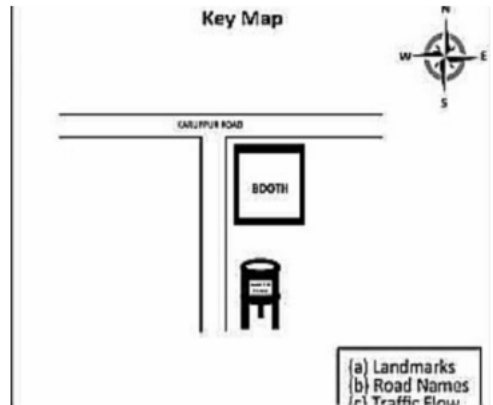

Google Map View

Polling Station Building Front View

Polling Station Front View

Cad View

Key MAP View

1 பெயர் : தினேஷ் தந்தை பெயர்: தண்டாயுதபாணி வீட்டு எண் : 1 வயது : 32 பாலினம் : ஆண் Photo is available	UXH0859637	2 பெயர் : குசலகுமாரி கணவர் பெயர்: சண்முகம் வீட்டு எண் : 4 வயது : 66 பாலினம் : பெண் Photo is available	UXH1797331	3 பெயர் : சுசுமாரி கணவர் பெயர்: சுந்தர் வீட்டு எண் : 4 வயது : 45 பாலினம் : பெண் Photo is available	UXH0057687
4 பெயர் : துர்க்காதேவி தந்தை பெயர்: செந்தில்குமார் வீட்டு எண் : 4-7 வயது : 26 பாலினம் : பெண் Photo is available	UXH1250992	5 பெயர் : சந்தானலெட்சுமி கணவர் பெயர்: மாதவன் வீட்டு எண் : 4-8 வயது : 33 பாலினம் : பெண் Photo is available	UXH1038843	6 பெயர் : ராகுல் தந்தை பெயர்: ராமதாஸ் வீட்டு எண் : 4/8ஏ வயது : 20 பாலினம் : ஆண் Photo is available	UXH2609295
7 பெயர் : மாதவன் பக்கிரிசாமி தந்தை பெயர்: பக்கிரிசாமி வீட்டு எண் : 4/8பி வயது : 43 பாலினம் : ஆண் Photo is available	UXH2539682	8 பெயர் : பார்த்திபன் தந்தை பெயர்: சேகர் வீட்டு எண் : 4-9 வயது : 31 பாலினம் : ஆண் Photo is available	UXH0678169	9 பெயர் : கார்த்திபன் தந்தை பெயர்: சேகர் வீட்டு எண் : 4-9 வயது : 29 பாலினம் : ஆண் Photo is available	UXH0970459
10 பெயர் : பிரதீபன் தந்தை பெயர்: சேகர் வீட்டு எண் : 4/9 வயது : 27 பாலினம் : ஆண் Photo is available	UXH2179463	11 பெயர் : அனிதா கணவர் பெயர்: பார்த்திபன் வீட்டு எண் : 4/9 வயது : 27 பாலினம் : பெண் Photo is available	UXH2534550	12 பெயர் : பிரசாந்த் தந்தை பெயர்: விஸ்வநாதன் வீட்டு எண் : 4-12 வயது : 28 பாலினம் : ஆண் Photo is available	UXH1084516
13 பெயர் : ரமயா கணவர் பெயர்: ரவி வீட்டு எண் : 4-14 வயது : 35 பாலினம் : பெண் Photo is available	UXH0970384	14 பெயர் : சதீஸ் தந்தை பெயர்: ரமேஷ் வீட்டு எண் : 4-22 வயது : 31 பாலினம் : ஆண் Photo is available	UXH0678136	15 பெயர் : பாலகிருஷ்ணன் தந்தை பெயர்: முருகேசன் வீட்டு எண் : 4-29 வயது : 33 பாலினம் : ஆண் Photo is available	UXH0678086
16 பெயர் : சங்கர் தந்தை பெயர்: ராஜேந்திரன் வீட்டு எண் : 4-38-A வயது : 32 பாலினம் : ஆண் Photo is available	UXH0678185	17 பெயர் : சுதாகர் தந்தை பெயர்: சேகர் வீட்டு எண் : 4-38-B வயது : 32 பாலினம் : ஆண் Photo is available	UXH0678193	18 பெயர் : சங்கீதா கணவர் பெயர்: செளரிராஜன் வீட்டு எண் : 4-41 வயது : 36 பாலினம் : பெண் Photo is available	UXH0970418
19 பெயர் : அனுசியா கணவர் பெயர்: மாதவன் வீட்டு எண் : 4-45 வயது : 38 பாலினம் : பெண் Photo is available	UXH1038835	20 பெயர் : நரேந்திரநாதன் தந்தை பெயர்: வீரராகவன் வீட்டு எண் : 4-47 வயது : 28 பாலினம் : ஆண் Photo is available	UXH1084524	21 பெயர் : அன்னலெட்சுமி கணவர் பெயர்: ரமேஷ்குமார் வீட்டு எண் : 4-51 வயது : 50 பாலினம் : பெண் Photo is available	UXH0300525
22 பெயர் : வெங்கடேசன் தந்தை பெயர்: முத்துசாமி வீட்டு எண் : 4/55 வயது : 27 பாலினம் : ஆண் Photo is available	UXH2320356	23 பெயர் : துர்காதேவி தந்தை பெயர்: முத்துசாமி வீட்டு எண் : 4-55 வயது : 26 பாலினம் : பெண் Photo is available	UXH1241637	24 பெயர் : ஈஸ்வரன் தந்தை பெயர்: முத்துசாமி வீட்டு எண் : 4/55 வயது : 25 பாலினம் : ஆண் Photo is available	UXH2179539
25 பெயர் : பராணிகா தந்தை பெயர்: முத்துசாமி வீட்டு எண் : 4/55 வயது : 24 பாலினம் : பெண் Photo is available	UXH2320331	26 பெயர் : விக்னேஷ் தந்தை பெயர்: முருகானந்தம் வீட்டு எண் : 4-58 வயது : 27 பாலினம் : ஆண் Photo is available	UXH1159987	27 பெயர் : மூர்த்தி முருகானந்தம் தந்தை பெயர்: நடராஜன் பூசம் வீட்டு எண் : 4-67-B வயது : 57 பாலினம் : ஆண் Photo is available	UXH1797349
28 பெயர் : ரமயா கணவர் பெயர்: நரேஷ் வீட்டு எண் : 4/75 வயது : 31 பாலினம் : பெண் Photo is available	UXH2179612	29 பெயர் : மீனா கணவர் பெயர்: ஸ்டாலின் வீட்டு எண் : 4-155 வயது : 36 பாலினம் : பெண் Photo is available	UXH0580084	30 பெயர் : தவமணி கணவர் பெயர்: பாலதண்டயுதம் வீட்டு எண் : 4-165 வயது : 48 பாலினம் : பெண் Photo is available	UXH0580142