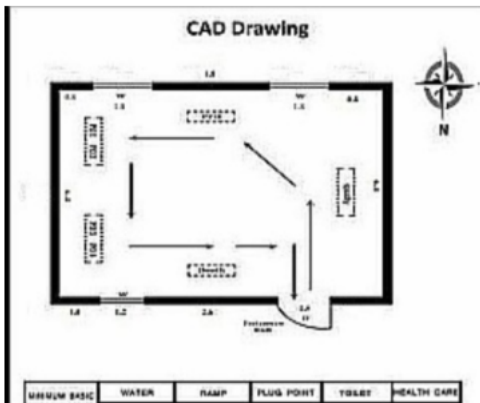

**Google Map View**

**Polling Station Building Front View**

**Polling Station Front View**

**Cad View**

**Key MAP View**

1 பெயர் : செல்வி கணவர் பெயர்: கோவிந்தசாமி வீட்டு எண் : 1 வயது : 56 பாலினம் : பெண் Photo is available	UXH0058289	2 பெயர் : சூபா கணவர் பெயர்: பழனிவேல் வீட்டு எண் : 1 வயது : 38 பாலினம் : பெண் Photo is available	UXH0581454	3 பெயர் : ரம்யா கணவர் பெயர்: மாரிமுத்து வீட்டு எண் : 1-19 வயது : 40 பாலினம் : பெண் Photo is available	UXH1038975
4 பெயர் : ரம்யா கணவர் பெயர்: முருகானந்தம் வீட்டு எண் : 1-55 வயது : 33 பாலினம் : பெண் Photo is available	UXH0791632	5 பெயர் : மகேஸ்வரி தந்தை பெயர்: ராஜேந்திரன் வீட்டு எண் : 1-69 வயது : 25 பாலினம் : பெண் Photo is available	UXH1293844	6 பெயர் : ராமலிங்கம் தந்தை பெயர்: சேதுராமன் வீட்டு எண் : 1/143 B வயது : 45 பாலினம் : ஆண் Photo is available	UXH1398171
7 பெயர் : சூபுர் தந்தை பெயர்: சூரேஷ் வீட்டு எண் : 1/150 வயது : 23 பாலினம் : பெண் Photo is available	UXH2344968	8 பெயர் : மும்தாஜ்பேகம் கணவர் பெயர்: முஹம்மதுகாசிம் வீட்டு எண் : 1-153 வயது : 38 பாலினம் : பெண் Photo is available	UXH1160134	9 பெயர் : மணி பிரியா தந்தை பெயர்: கருணாநிதி வீட்டு எண் : 1/447 வயது : 27 பாலினம் : பெண் Photo is available	UXH1315944
10 பெயர் : ராஜகோபால் தந்தை பெயர்: தெஷ்ணாமூர்த்தி வீட்டு எண் : 2-1 வயது : 50 பாலினம் : ஆண் Photo is available	UXH0111211	11 பெயர் : ராஜமீனா தந்தை பெயர்: துரைராஜ் வீட்டு எண் : 2-1-B1 வயது : 30 பாலினம் : பெண் Photo is available	UXH0791582	12 பெயர் : சரவணகுமார் தந்தை பெயர்: தங்கப்பன் வீட்டு எண் : 2-3 வயது : 40 பாலினம் : ஆண் Photo is available	UXH0058255
13 பெயர் : மோகனசுந்தரம் தந்தை பெயர்: நாராயணசாமி வீட்டு எண் : 2-5 வயது : 48 பாலினம் : ஆண் Photo is available	DDQ1648369	14 பெயர் : சத்யா கணவர் பெயர்: மோகனசுந்தரம் வீட்டு எண் : 2-5 வயது : 40 பாலினம் : பெண் Photo is available	UXH0058248	15 பெயர் : பாலசுப்ரமணியன் தந்தை பெயர்: சிங்காரவேலு வீட்டு எண் : 2-6 வயது : 67 பாலினம் : ஆண் Photo is available	UXH0536128
16 பெயர் : சந்திரா கணவர் பெயர்: பாலசுப்ரமணியன் வீட்டு எண் : 2-6 வயது : 55 பாலினம் : பெண் Photo is available	UXH0536136	17 பெயர் : பாரி தந்தை பெயர்: முத்துக்குமாரசாமி வீட்டு எண் : 2-6 வயது : 38 பாலினம் : ஆண் Photo is available	DDQ4714820	18 பெயர் : முத்துகுமரன் தந்தை பெயர்: சபாபதி வீட்டு எண் : 2-7 வயது : 46 பாலினம் : ஆண் Photo is available	DDQ1647528
19 பெயர் : வனிதா கணவர் பெயர்: முத்துகுமரன் வீட்டு எண் : 2-7 வயது : 43 பாலினம் : பெண் Photo is available	UXH1301225	20 பெயர் : விஜயலெட்சுமி தந்தை பெயர்: திருமேணிசெல்வசுந்தரம் வீட்டு எண் : 2-9 வயது : 46 பாலினம் : பெண் Photo is available	UXH0058230	21 பெயர் : விஜய் தந்தை பெயர்: ஜெயராஜ் வீட்டு எண் : 2-11 வயது : 30 பாலினம் : ஆண் Photo is available	UXH0918011
22 பெயர் : நிஷா தந்தை பெயர்: தவுசு மணி வீட்டு எண் : 2/38 வயது : 23 பாலினம் : பெண் Photo is available	UXH2317832	23 பெயர் : வினோதினி தந்தை பெயர்: சிவகுமார் வீட்டு எண் : 2/50 வயது : 24 பாலினம் : பெண் Photo is available	UXH2317725	24 பெயர் : மோனிஷா தந்தை பெயர்: முருகேசன் வீட்டு எண் : 2-68 வயது : 27 பாலினம் : பெண் Photo is available	UXH1160175
25 பெயர் : ஜெயந்தி கணவர் பெயர்: பார்த்திபன் வீட்டு எண் : 2-94E வயது : 41 பாலினம் : பெண் Photo is available	UXH0058313	26 பெயர் : சந்திரா கணவர் பெயர்: ராஜமாணிக்கம் வீட்டு எண் : 2/114 ஏஃப வயது : 71 பாலினம் : பெண் Photo is available	UXH2412096	27 பெயர் : சொர்ணலதா கணவர் பெயர்: கண்ணன் வீட்டு எண் : 2-154 வயது : 30 பாலினம் : பெண் Photo is available	UXH1084672
28 பெயர் : வசந்தி கணவர் பெயர்: முத்துகுமரசாமி வீட்டு எண் : 2-156 வயது : 50 பாலினம் : பெண் Photo is available	UXH1160068	29 பெயர் : தெட்சினாமூர்த்தி தந்தை பெயர்: முத்துகுமரசாமி வீட்டு எண் : 2-156 வயது : 28 பாலினம் : ஆண் Photo is available	UXH1160126	30 பெயர் : ரேவதி கணவர் பெயர்: சம்பத் வீட்டு எண் : 2-164 வயது : 58 பாலினம் : பெண் Photo is available	UXH0470989