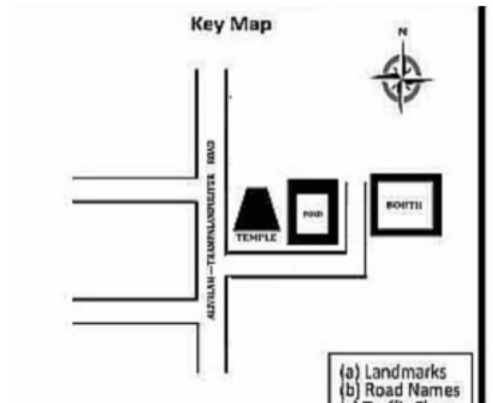

Key MAP View