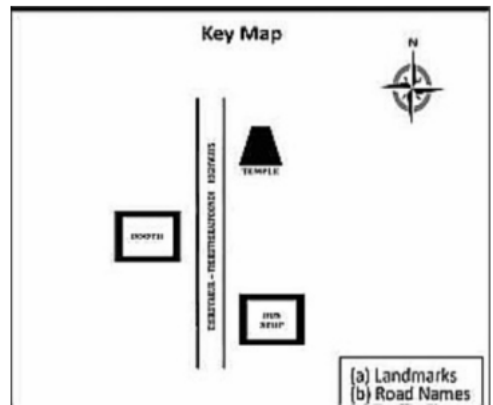

Key MAP View