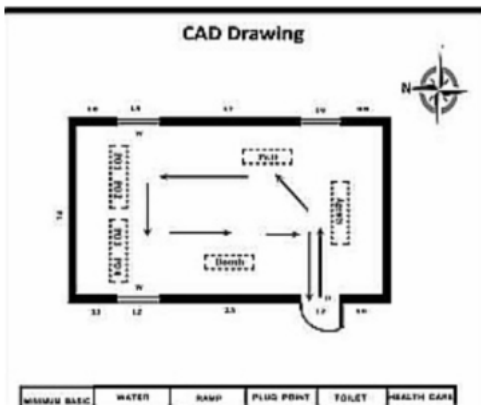

Google Map View

Polling Station Building Front View

Polling Station Front View

Cad View

Key MAP View

1 பெயர் : சவுந்தரபாண்டியன் தந்தை பெயர்: அழகு வீட்டு எண் : 1 வயது : 68 பாலினம் : ஆண்	UXH0582437 Photo is available	2 பெயர் : நந்தினி கணவர் பெயர்: சுரேஷ் வீட்டு எண் : 211 வயது : 34 பாலினம் : பெண்	UXH2306967 Photo is available	3 பெயர் : சிவகாமி தந்தை பெயர்: கமலக்கண்ணன் வீட்டு எண் : 362 வயது : 25 பாலினம் : பெண்	UXH2306876 Photo is available
4 பெயர் : கிருஷ்ணபிரியா தந்தை பெயர்: மேகநாதன் வீட்டு எண் : 341 வயது : 25 பாலினம் : பெண்	UXH2306835 Photo is available	5 பெயர் : இந்திரா தந்தை பெயர்: பாலதண்டாயுதம் வீட்டு எண் : 285 வயது : 24 பாலினம் : பெண்	UXH2306850 Photo is available	6 பெயர் : கௌசல்யா தந்தை பெயர்: செல்வதுரை வீட்டு எண் : 44 வயது : 24 பாலினம் : பெண்	UXH2306900 Photo is available
7 பெயர் : சுதர்சன் தந்தை பெயர்: முருகேசன் வீட்டு எண் : 272 வயது : 24 பாலினம் : ஆண்	UXH2306819 Photo is available	8 பெயர் : கோபிநாத் தந்தை பெயர்: பன்னீர் செல்வம் வீட்டு எண் : 300 வயது : 23 பாலினம் : ஆண்	UXH2306926 Photo is available	# 9 பெயர் : பைசல்ரிபானா கணவர் பெயர்: பைசல்ரஹிம் வீட்டு எண் : 1-1S வயது : 37 பாலினம் : பெண்	UXH0678755 Photo is available
S 10 பெயர் : கார்த்திக் தந்தை பெயர்: முருகானந்தம் வீட்டு எண் : 1/2-ஏ வயது : 26 பாலினம் : ஆண்	UXH1251875 Photo is available	11 பெயர் : வெற்றிவேல் தந்தை பெயர்: தங்கதுரை வீட்டு எண் : 1/2-ஏ வயது : 20 பாலினம் : ஆண்	UXH2614543 Photo is available	12 பெயர் : ஜஸ்வரயா தந்தை பெயர்: தங்கதுரை வீட்டு எண் : 1/2-ஏ வயது : 20 பாலினம் : பெண்	UXH2629913 Photo is available
13 பெயர் : ஹேமாராணி கணவர் பெயர்: பக்கிரிசாமி வீட்டு எண் : 1-2B வயது : 49 பாலினம் : பெண்	UXH0299743 Photo is available	S 14 பெயர் : கீதா கணவர் பெயர்: ராஜேந்திரன் வீட்டு எண் : 1-4 வயது : 53 பாலினம் : பெண்	UXH0678854 Photo is available	15 பெயர் : முத்துகுமார் தந்தை பெயர்: கோவிந்தராஜ் வீட்டு எண் : 1-4 வயது : 49 பாலினம் : ஆண்	UXH0582387 Photo is available
16 பெயர் : சாஜிதா பாணு கணவர் பெயர்: சவுக்கத் அலி வீட்டு எண் : 1-14 வயது : 50 பாலினம் : பெண்	UXH0971127 Photo is available	17 பெயர் : அருண்குமார் தந்தை பெயர்: நாகையன் வீட்டு எண் : 1-18 வயது : 33 பாலினம் : ஆண்	UXH0717645 Photo is available	# 18 பெயர் : ஜன்னத்துல் மர்வா கணவர் பெயர்: ஜெய்னுல் தாரிசு. வீட்டு எண் : 1-1/S. வயது : 29 பாலினம் : பெண்	UXH1408970 Photo is available
19 பெயர் : பிரவின்குமார் தந்தை பெயர்: குமார் வீட்டு எண் : 1-23-3A வயது : 29 பாலினம் : ஆண்	UXH1039809 Photo is available	20 பெயர் : விக்கேஷ் தந்தை பெயர்: அன்பழகன் வீட்டு எண் : 1-23A3 வயது : 35 பாலினம் : ஆண்	UXH0299917 Photo is available	21 பெயர் : சுரேந்தர் தந்தை பெயர்: ராகவன் வீட்டு எண் : 1-36 வயது : 37 பாலினம் : ஆண்	UXH0131748 Photo is available
22 பெயர் : கௌதமி கணவர் பெயர்: சுரேந்தர் வீட்டு எண் : 1-36 வயது : 37 பாலினம் : பெண்	UXH0971192 Photo is available	23 பெயர் : சதீஸ்குமார் தந்தை பெயர்: ஜெயபால் வீட்டு எண் : 1-39 வயது : 33 பாலினம் : ஆண்	UXH0678870 Photo is available	24 பெயர் : வாசுகி கணவர் பெயர்: தமிழ்மணி வீட்டு எண் : 1-39-A வயது : 56 பாலினம் : பெண்	UXH0792796 Photo is available
25 பெயர் : கல்யாணசுந்தரம் தந்தை பெயர்: தர்மலிங்கம் வீட்டு எண் : 1/44 வயது : 58 பாலினம் : ஆண்	UXH1839695 Photo is available	26 பெயர் : ராமன் தந்தை பெயர்: பன்னீர்செல்வம் வீட்டு எண் : 1-61 வயது : 33 பாலினம் : ஆண்	UXH0581967 Photo is available	27 பெயர் : செல்வராஜ் தந்தை பெயர்: பக்கிரிசாமி வீட்டு எண் : 1-67 வயது : 67 பாலினம் : ஆண்	UXH1039932 Photo is available
28 பெயர் : மேத்தியு ராஜ் தந்தை பெயர்: ஜான் கென்னடி வீட்டு எண் : 1-71 வயது : 34 பாலினம் : ஆண்	UXH0299966 Photo is available	29 பெயர் : சுரேஷ் தந்தை பெயர்: பூபாலன் வீட்டு எண் : 1-78 வயது : 42 பாலினம் : ஆண்	UXH0299578 Photo is available	30 பெயர் : வீரமணி தந்தை பெயர்: வேதையன் வீட்டு எண் : 1-80 வயது : 35 பாலினம் : ஆண்	UXH1039916 Photo is available