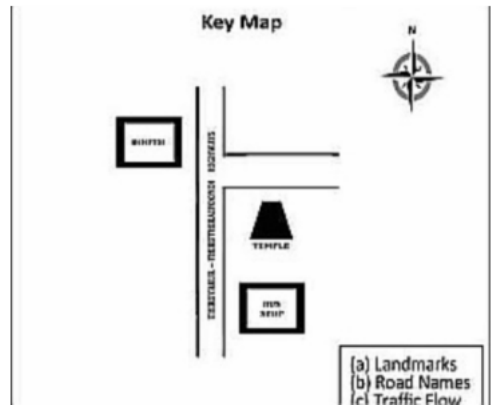

Key MAP View