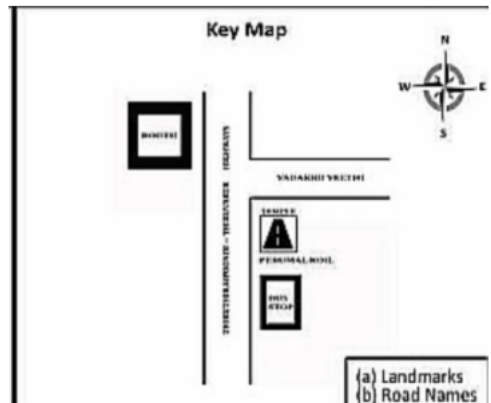

Key MAP View