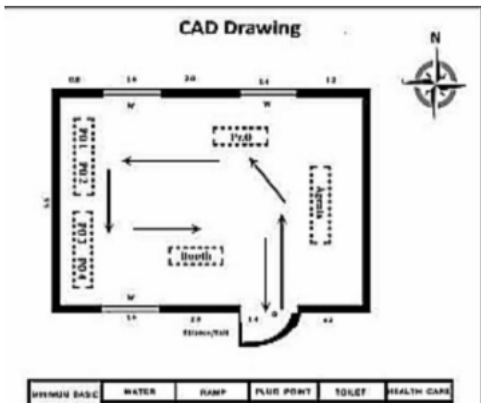

வாக்காளர் பதிவு அலுவலரின்
கையொப்பம்

Nazri Naksha

Google Map View

Polling Station Building Front View

Polling Station Front View

Cad View

Key MAP View

| | | | | | |
|---|----------------------------------|---|----------------------------------|--|----------------------------------|
| 1 பெயர் : அன்பழகன் தந்தை பெயர்: மருதன் வீட்டு எண் : 1 வயது : 45 பாலினம் : ஆண் | DDQ2778041 Photo is available | 2 பெயர் : வனிதா கணவர் பெயர்: அருள்தாஸ் வீட்டு எண் : 1 வயது : 39 பாலினம் : பெண் | UXH0582817 Photo is available | 3 பெயர் : முகமது இஸ்மாயில் தந்தை பெயர்: முகமது உசேன் வீட்டு எண் : 1-83 வயது : 61 பாலினம் : ஆண் | UXH0220103 Photo is available |
| 4 பெயர் : ஜலிலாபேகம் கணவர் பெயர்: முகமதுஇஸ்மாயில் வீட்டு எண் : 1-83 வயது : 54 பாலினம் : பெண் | UXH0220095 Photo is available | 5 பெயர் : அரசாத் அகமது தந்தை பெயர்: முகமதுஇஸ்மாயில் வீட்டு எண் : 1-83 வயது : 38 பாலினம் : ஆண் | UXH0219774 Photo is available | 6 பெயர் : மதியழகன் தந்தை பெயர்: மருதன் வீட்டு எண் : 1-A வயது : 47 பாலினம் : ஆண் | DDQ1660000 Photo is available |
| 7 பெயர் : சமதி கணவர் பெயர்: மதியழகன் வீட்டு எண் : 1-A வயது : 45 பாலினம் : பெண் | DDQ2778488 Photo is available | 8 பெயர் : அறிவானந்தம் தந்தை பெயர்: ராஜேந்திரன் வீட்டு எண் : 2 வயது : 30 பாலினம் : ஆண் | UXH1095603 Photo is available | 9 பெயர் : ஜெயா கணவர் பெயர்: அன்பழகன் வீட்டு எண் : 2-1 வயது : 36 பாலினம் : பெண் | UXH0220160 Photo is available |
| 10 பெயர் : சமன் தந்தை பெயர்: மதியழகன் வீட்டு எண் : 2/1/1 வயது : 20 பாலினம் : ஆண் | UXH2542769 Photo is available | 11 பெயர் : ரஜினி தந்தை பெயர்: பெத்தபெருமாள் வீட்டு எண் : 2-5 வயது : 44 பாலினம் : ஆண் | UXH0582908 Photo is available | 12 பெயர் : அபிநயா தந்தை பெயர்: ஜோதிபாசு வீட்டு எண் : 2/5/1 வயது : 20 பாலினம் : பெண் | UXH2527422 Photo is available |
| 13 பெயர் : சத்தியா தந்தை பெயர்: முருகேசன் வீட்டு எண் : 2/6 வயது : 30 பாலினம் : பெண் | NWZ0955849 Photo is available | 14 பெயர் : சுரேஷ் தந்தை பெயர்: ராஜேந்திரன் வீட்டு எண் : 2-7 வயது : 39 பாலினம் : ஆண் | UXH0220178 Photo is available | 15 பெயர் : ரமேஷ் தந்தை பெயர்: ராஜேந்திரன் வீட்டு எண் : 2-7 வயது : 36 பாலினம் : ஆண் | UXH0220525 Photo is available |
| 16 பெயர் : பிரகாஷ் தந்தை பெயர்: ராஜேந்திரன் வீட்டு எண் : 2-7 வயது : 35 பாலினம் : ஆண் | UXH0583138 Photo is available | 17 பெயர் : சரண்யா கணவர் பெயர்: சுரேஷ் வீட்டு எண் : 2-7 வயது : 35 பாலினம் : பெண் | UXH1106301 Photo is available | 18 பெயர் : அஞ்சுகா தந்தை பெயர்: ராஜேந்திரன் வீட்டு எண் : 2-7 வயது : 28 பாலினம் : பெண் | UXH1040005 Photo is available |
| 19 பெயர் : தினேஷ்பாபு தந்தை பெயர்: வேம்பையன் வீட்டு எண் : 2-9 வயது : 35 பாலினம் : ஆண் | UXH1039973 Photo is available | 20 பெயர் : தமிழரசன் தந்தை பெயர்: வேம்பையன் வீட்டு எண் : 2-9 வயது : 25 பாலினம் : ஆண் | UXH1300417 Photo is available | 21 பெயர் : திவாகர் தந்தை பெயர்: வேம்பையன் வீட்டு எண் : 2/9 வயது : 19 பாலினம் : ஆண் | UXH2618254 Photo is available |
| 22 பெயர் : பொன்னரசு பாண்டியன் தந்தை பெயர்: கலியபெருமாள் வீட்டு எண் : 2/12 வயது : 25 பாலினம் : ஆண் | UXH2199032 Photo is available | 23 பெயர் : கனிமொழி தந்தை பெயர்: செந்தில்குமார் வீட்டு எண் : 2/13/1 வயது : 23 பாலினம் : பெண் | UXH2527349 Photo is available | 24 பெயர் : தேன்மொழி தந்தை பெயர்: செந்தில்குமார் வீட்டு எண் : 2/13/1 வயது : 21 பாலினம் : பெண் | UXH2542736 Photo is available |
| 25 பெயர் : பிரேம்குமார் தந்தை பெயர்: செந்தில்குமார் வீட்டு எண் : 2-13-1 வயது : 19 பாலினம் : ஆண் | UXH2632644 Photo is available | 26 பெயர் : புனிதா கணவர் பெயர்: இளையராஜா வீட்டு எண் : 2-14 வயது : 40 பாலினம் : பெண் | UXH0582973 Photo is available | 27 பெயர் : கௌசல்யா கணவர் பெயர்: கார்த்திகேசன் வீட்டு எண் : 2/15ஏ வயது : 28 பாலினம் : பெண் | UXH2433548 Photo is available |
| 28 பெயர் : தேவதாஸ் தந்தை பெயர்: பழனிச்சாமி வீட்டு எண் : 2-17 வயது : 46 பாலினம் : ஆண் | UXH0582999 Photo is available | 29 பெயர் : தேவதர்ஷினி தந்தை பெயர்: தேவதாஸ் வீட்டு எண் : 2/17/1 வயது : 24 பாலினம் : பெண் | UXH2320448 Photo is available | 30 பெயர் : தேவயாணி தந்தை பெயர்: தேவதாஸ் வீட்டு எண் : 2/17/1 வயது : 20 பாலினம் : பெண் | UXH2527380 Photo is available |