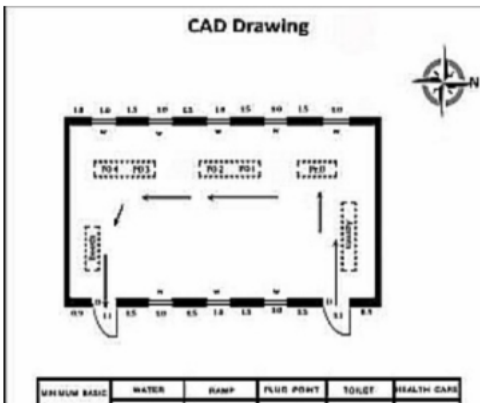

Google Map View

Polling Station Building Front View

Polling Station Front View

Cad View

Key MAP View

1 பெயர் : மலர் கணவர் பெயர் : வெங்கட்ராமன் வீட்டு எண் : 1-749 வயது : 54 பாலினம் : பெண்	UXH1854991 Photo is available	2 பெயர் : மோகன்ராஜ் தந்தை பெயர் : சாமிநாதன் வீட்டு எண் : 3/99 வயது : 62 பாலினம் : ஆண்	UXH0549519 Photo is available	3 பெயர் : ஆண்டாள் கணவர் பெயர் : மோகன்ராஜ் வீட்டு எண் : 3/99 வயது : 49 பாலினம் : பெண்	UXH0549642 Photo is available
4 பெயர் : அருண் குமார் தந்தை பெயர் : பாஸ்கர் வீட்டு எண் : 4/6ஏ வயது : 24 பாலினம் : ஆண்	UXH2415941 Photo is available	5 பெயர் : ரமேஷ்குமார் தந்தை பெயர் : வடமலை வீட்டு எண் : 4/14-எீ வயது : 44 பாலினம் : ஆண்	UXH1313774 Photo is available	6 பெயர் : விஜயலக்ஷ்மி கணவர் பெயர் : ரமேஷ்குமார் வீட்டு எண் : 4/14-எீ வயது : 38 பாலினம் : பெண்	UXH1313782 Photo is available
7 பெயர் : பூர்வாணி தந்தை பெயர் : துரைவேல் வீட்டு எண் : 4/17 வயது : 21 பாலினம் : ஆண்	UXH2522118 Photo is available	8 பெயர் : தெட்சினாமூர்த்தி தந்தை பெயர் : ஜீவானந்தம் வீட்டு எண் : 4/42 வயது : 25 பாலினம் : ஆண்	UXH1313691 Photo is available	9 பெயர் : முகமதுஅலி ஜின்னா தந்தை பெயர் : அகம்மது வீட்டு எண் : 4-43 வயது : 69 பாலினம் : ஆண்	UXH0679613 Photo is available
10 பெயர் : முஹம்மது ஹாலித் தந்தை பெயர் : முகம்மது அலி ஜின்னா வீட்டு எண் : 4-43 வயது : 41 பாலினம் : ஆண்	UXH0679704 Photo is available	11 பெயர் : பூர் ராம் தந்தை பெயர் : லெட்சுமிபதி வீட்டு எண் : 4-43 வயது : 30 பாலினம் : ஆண்	UXH0794461 Photo is available	12 பெயர் : அபிபுன்னிஸா பேகம் கணவர் பெயர் : முகம்மதுசபியுதீன் வீட்டு எண் : 4-43-1 வயது : 48 பாலினம் : பெண்	UXH0233379 Photo is available
13 பெயர் : ஆனந்த் தந்தை பெயர் : ரமேஷ் வீட்டு எண் : 4/43/2 வயது : 24 பாலினம் : ஆண்	UXH2323137 Photo is available	14 பெயர் : ரஹமத்னிஷா கணவர் பெயர் : முகம்மது ஹாலித் வீட்டு எண் : 4/43/4 வயது : 31 பாலினம் : பெண்	UXH2523116 Photo is available	15 பெயர் : மீனா கணவர் பெயர் : சேகர் வீட்டு எண் : 4-43-5 வயது : 56 பாலினம் : பெண்	UXH0220749 Photo is available
16 பெயர் : தங்கதுரை தந்தை பெயர் : விஸ்வநாதன் வீட்டு எண் : 4-44 வயது : 43 பாலினம் : ஆண்	UXH0220798 Photo is available	17 பெயர் : சகுந்தலா கணவர் பெயர் : ஞானசேகர் வீட்டு எண் : 4-45 வயது : 62 பாலினம் : பெண்	UXH0220772 Photo is available	18 பெயர் : நந்தகுமார் தந்தை பெயர் : ஞானசேகர் வீட்டு எண் : 4-45 வயது : 43 பாலினம் : ஆண்	UXH0220780 Photo is available
19 பெயர் : மஞ்சளா கணவர் பெயர் : தினேஷ் வீட்டு எண் : 4-45 வயது : 40 பாலினம் : பெண்	UXH0584730 Photo is available	20 பெயர் : அம்புலு கணவர் பெயர் : பாஸ்கர்மணியன் வீட்டு எண் : 4/46 வயது : 74 பாலினம் : பெண்	UXH2425502 Photo is available	21 பெயர் : கீர்த்திகா தந்தை பெயர் : மதியழகன் வீட்டு எண் : 4/46 வயது : 26 பாலினம் : பெண்	UXH1313477 Photo is available
22 பெயர் : ராமசாமி தந்தை பெயர் : செளந்தரராஜன் வீட்டு எண் : 4-47 வயது : 68 பாலினம் : ஆண்	UXH0220830 Photo is available	23 பெயர் : ரசிதாபேகம் கணவர் பெயர் : முகமதுஇஸ்மாயில் வீட்டு எண் : 4-47-1 வயது : 48 பாலினம் : பெண்	UXH0182212 Photo is available	24 பெயர் : வசந்தி கணவர் பெயர் : குமரேசன் வீட்டு எண் : 4-48 வயது : 48 பாலினம் : பெண்	UXH1085497 Photo is available
25 பெயர் : ராஜ்குமார் தந்தை பெயர் : குமரேசன் வீட்டு எண் : 4-48 வயது : 29 பாலினம் : ஆண்	UXH1085513 Photo is available	26 பெயர் : அபிராமி தந்தை பெயர் : குமரேசன் வீட்டு எண் : 4/48 வயது : 24 பாலினம் : பெண்	UXH2267540 Photo is available	27 பெயர் : கவிதா தந்தை பெயர் : அண்ணாதுரை வீட்டு எண் : 4/48 வயது : 24 பாலினம் : பெண்	UXH2527935 Photo is available
28 பெயர் : பஷீர் அகமது தந்தை பெயர் : அப்துல் ரஹ்மான் வீட்டு எண் : 4-48-1 வயது : 57 பாலினம் : ஆண்	UXH0370460 Photo is available	29 பெயர் : பர்வின் பேகம் கணவர் பெயர் : பஷீர் அகமது வீட்டு எண் : 4-48-1 வயது : 48 பாலினம் : பெண்	UXH0370452 Photo is available	30 பெயர் : மதியழகன் தந்தை பெயர் : ஜெகநாதன் வீட்டு எண் : 4-48-5 வயது : 54 பாலினம் : ஆண்	UXH0182303 Photo is available