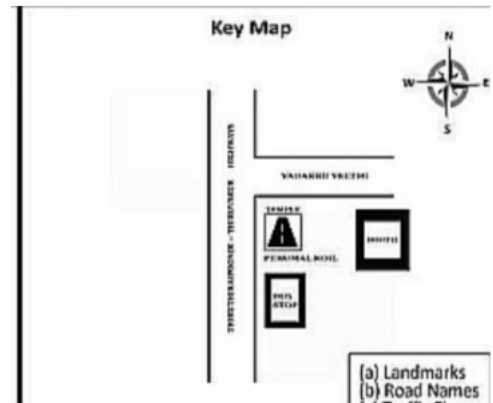

Key MAP View