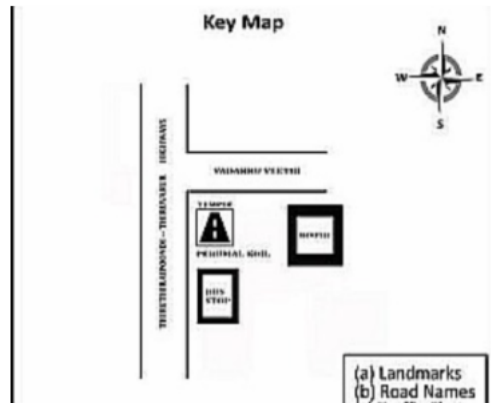

Key MAP View