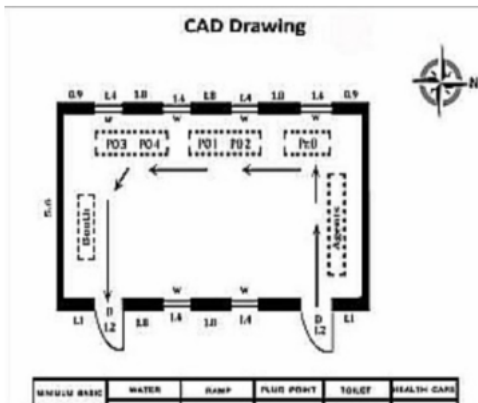

Google Map View

Polling Station Building Front View

Polling Station Front View

Cad View

Key MAP View

1 பெயர் : சுந்தர் தந்தை பெயர் : சாமிநாதன் வீட்டு எண் : 1 வயது : 66 பாலினம் : ஆண் Photo is available	DDQ4527552	2 பெயர் : சசிலா கணவர் பெயர் : சுந்தர் வீட்டு எண் : 1 வயது : 61 பாலினம் : பெண் Photo is available	UXH1857085	3 பெயர் : முருகவேல் தந்தை பெயர் : தியாகராஜன் வீட்டு எண் : 1 வயது : 52 பாலினம் : ஆண் Photo is available	UXH2364792
4 பெயர் : தையல்நாயகி கணவர் பெயர் : மணிகண்டன் வீட்டு எண் : 1 வயது : 44 பாலினம் : பெண் Photo is available	UXH0297580	5 பெயர் : ராதிகா தந்தை பெயர் : சந்தரமூர்த்தி வீட்டு எண் : 1 வயது : 43 பாலினம் : பெண் Photo is available	UXH0297762	6 பெயர் : கிருத்திகா கணவர் பெயர் : முருகவேல் வீட்டு எண் : 1 வயது : 43 பாலினம் : பெண் Photo is available	UXH2292852
7 பெயர் : ஜெயமணி நடராஜன் கணவர் பெயர் : நடராஜன் வீட்டு எண் : 1/2பி1 வயது : 67 பாலினம் : பெண் Photo is available	UXH2656486	8 பெயர் : காளிதாஸ் தந்தை பெயர் : ஆனந்தன் வீட்டு எண் : 1-35 வயது : 28 பாலினம் : ஆண் Photo is available	UXH1041474	9 பெயர் : மணிகண்டன் தந்தை பெயர் : பன்னீர்செல்வம் வீட்டு எண் : 1-151 வயது : 36 பாலினம் : ஆண் Photo is available	UXH0410803
10 பெயர் : கோகிலாவாணி கணவர் பெயர் : முருகேசன் வீட்டு எண் : 2/26 வயது : 40 பாலினம் : பெண் Photo is available	UXH2411734	11 பெயர் : லெட்சுமணன் தந்தை பெயர் : ரமேஷ் வீட்டு எண் : 2/165 வயது : 28 பாலினம் : ஆண் Photo is available	UXH1312834	#2 12 பெயர் : பாலமுருகன் த தந்தை பெயர் : பூநீரங்கம் வீட்டு எண் : 2A2 வயது : 35 பாலினம் : ஆண் Photo is available	UXH0410704
13 பெயர் : புகழேந்தி தந்தை பெயர் : துரைராஜ் வீட்டு எண் : 3-54-2 வயது : 64 பாலினம் : ஆண் Photo is available	UXH0679985	14 பெயர் : ரமேஷ்குமார் தந்தை பெயர் : முருகதாஸ் வீட்டு எண் : 3-73 வயது : 34 பாலினம் : ஆண் Photo is available	UXH0299289	15 பெயர் : விக்னேஷ் தந்தை பெயர் : தெட்சிணாமூர்த்தி வீட்டு எண் : 3/201/1 வயது : 20 பாலினம் : ஆண் Photo is available	UXH2656221
16 பெயர் : ஹாஜாமைதீன் தந்தை பெயர் : முகம்மது இப்ராஹிம் வீட்டு எண் : 4-26-5 வயது : 77 பாலினம் : ஆண் Photo is available	UXH1085653	17 பெயர் : சபாயாஷரீன் தந்தை பெயர் : முகமதுகுத்புதீன் வீட்டு எண் : 4-26A-D வயது : 28 பாலினம் : பெண் Photo is available	UXH1198332	18 பெயர் : கனிமொழி அண்ணாதுரை கணவர் பெயர் : கனிமொழி அண்ணாதுரை வீட்டு எண் : 4/48 வயது : 47 பாலினம் : பெண் Photo is available	UXH2539898
19 பெயர் : அப்துல் மாலிக் தந்தை பெயர் : ஹாஜிமுகமது வீட்டு எண் : 4/90பி வயது : 27 பாலினம் : ஆண் Photo is available	UXH2530087	20 பெயர் : அன்பழகன் தந்தை பெயர் : சேகர் வீட்டு எண் : 4-100 வயது : 37 பாலினம் : ஆண் Photo is available	UXH0411041	21 பெயர் : மணிமேகலை கணவர் பெயர் : அன்பழகன் வீட்டு எண் : 4-100 வயது : 37 பாலினம் : பெண் Photo is available	UXH0411058
22 பெயர் : வேணி தந்தை பெயர் : பூனின் வீட்டு எண் : 4/126 வயது : 25 பாலினம் : பெண் Photo is available	UXH2415594	23 பெயர் : சாஜிலா பேகம் கணவர் பெயர் : அப்துல்ரசிது வீட்டு எண் : 4-130 வயது : 52 பாலினம் : பெண் Photo is available	UXH0296947	24 பெயர் : மோனிகா தந்தை பெயர் : செல்வராஜ் வீட்டு எண் : 4-155 வயது : 32 பாலினம் : பெண் Photo is available	UXH0563981
25 பெயர் : தியாகராஜன் தந்தை பெயர் : ஆறுமுகம் வீட்டு எண் : 4-164-பீ வயது : 55 பாலினம் : ஆண் Photo is available	UXH1040971	26 பெயர் : சபாஷினி கணவர் பெயர் : அறிவழகன் வீட்டு எண் : 4/185 என் வயது : 46 பாலினம் : பெண் Photo is available	XFZ0643163	27 பெயர் : ராஜேஷ்கண்ணா தந்தை பெயர் : ரெகுபதி ராஸ் வீட்டு எண் : 4/193/2 வயது : 50 பாலினம் : ஆண் Photo is available	UXH2517886
28 பெயர் : ஜெயந்தி கணவர் பெயர் : ராமச்சந்திரன் வீட்டு எண் : 4-194 வயது : 58 பாலினம் : பெண் Photo is available	UXH0410654	29 பெயர் : நித்திஷ் தந்தை பெயர் : அழகேசன் வீட்டு எண் : 5/176 வயது : 20 பாலினம் : ஆண் Photo is available	UXH2555829	30 பெயர் : அப்துல் ஜலீல் தந்தை பெயர் : அப்துரஸ்லாவுட் வீட்டு எண் : 6/7ஓ வயது : 38 பாலினம் : ஆண் Photo is available	UXH2382596