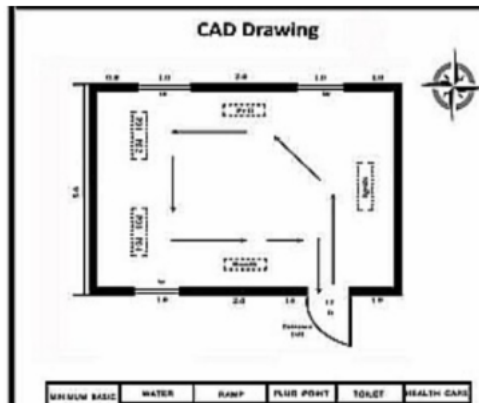

Google Map View

Polling Station Building Front View

Polling Station Front View

Cad View

Key MAP View

சட்டமன்றத் தொகுதியின் எண் மற்றும் பெயர் : 168-திருவாரூர் பிரிவு எண் மற்றும் பெயர் 1-வேலங்குடி (வ.கி), மற்றும் (ஊ), ரயிலடி தெரு வார்டு 1