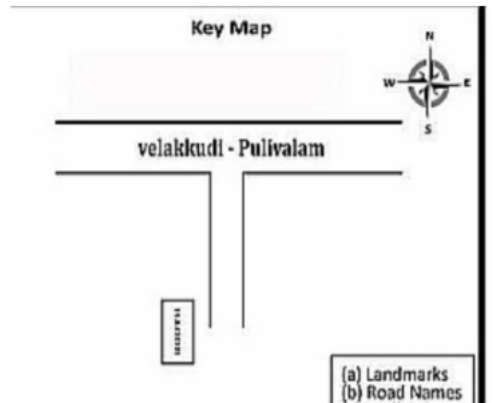

Google Map View

Polling Station Building Front View

Polling Station Front View

Cad View

Key MAP View

சட்டமன்றத் தொகுதியின் எண் மற்றும் பெயர் : 168-திருவாரூர் பிரிவு எண் மற்றும் பெயர் 1-வேலங்குடி (வ.கி), மற்றும் (ஊ), ரயிலடி தெரு வார்டு 1