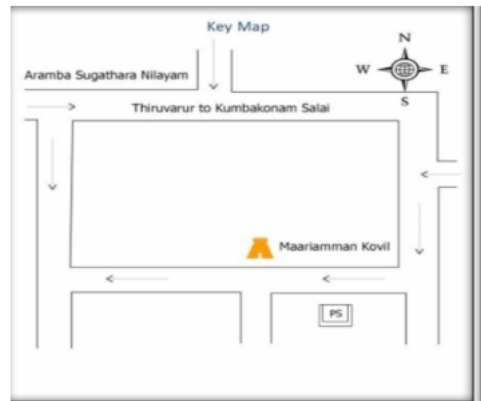

Key MAP View