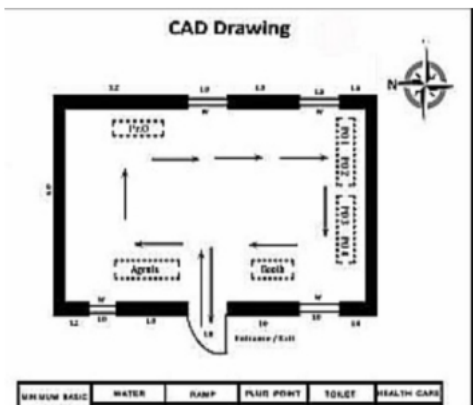

Google Map View

Polling Station Building Front View

Polling Station Front View

Cad View

Key MAP View

சட்டமன்றத் தொகுதியின் எண் மற்றும் பெயர் : 168-திருவாரூர் பிரிவு எண் மற்றும் பெயர் 1-பெருங்குடி (வ.கி), மற்றும் (ஊ), மில்தெரு வார்டு 2