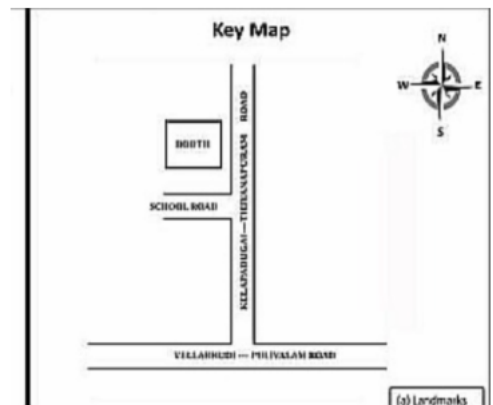

Google Map View

Polling Station Building Front View

Polling Station Front View

Cad View

Key MAP View

சட்டமன்றத் தொகுதியின் எண் மற்றும் பெயர் : 168-திருவாரூர் பிரிவு எண் மற்றும் பெயர் 1-பெருங்குடி (வ.கி), மற்றும் (ஊ), மில்தெரு வார்டு 2