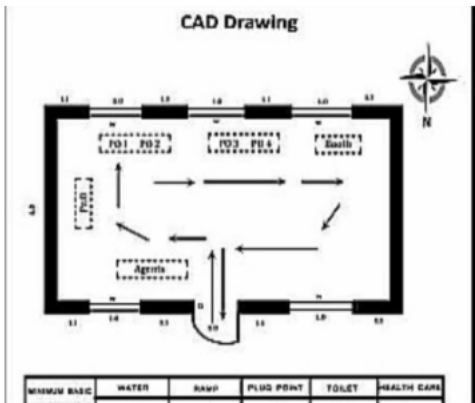

Google Map View

Polling Station Building Front View

Polling Station Front View

Cad View

Key MAP View

1 பெயர் : பழனிவேல் தந்தை பெயர்: அருணாசலம் வீட்டு எண் : 1 வயது : 54 பாலினம் : ஆண்	UXH2044758 Photo is available	2 பெயர் : சோமசுந்தரம் தந்தை பெயர்: ராமச்சந்திரன் வீட்டு எண் : 1 வயது : 51 பாலினம் : ஆண்	UXH1115310 Photo is available	3 பெயர் : ஜமுனா கணவர் பெயர்: பழனிவேல் வீட்டு எண் : 1 வயது : 49 பாலினம் : பெண்	DDQ2817666 Photo is available
4 பெயர் : ஜோதி கணவர் பெயர்: சண்முகவடிவேல் வீட்டு எண் : 1 வயது : 45 பாலினம் : பெண்	UXH0681163 Photo is available	5 பெயர் : அபிராமி கணவர் பெயர்: செல்வராஜ் வீட்டு எண் : 1 வயது : 38 பாலினம் : பெண்	UXH0294892 Photo is available	6 பெயர் : நல்லசிவம் தந்தை பெயர்: சண்முகவடிவேல் வீட்டு எண் : 1 வயது : 33 பாலினம் : ஆண்	UXH1043223 Photo is available
7 பெயர் : மதிவாணன் தந்தை பெயர்: ராஜமாணிக்கம் வீட்டு எண் : 1 வயது : 26 பாலினம் : ஆண்	UXH1367044 Photo is available	8 பெயர் : காயத்ரி தந்தை பெயர்: சுப்ரமணியன் வீட்டு எண் : 1/3 ie வயது : 23 பாலினம் : ஆண்	UXH2351484 Photo is available	9 பெயர் : செந்தில் தந்தை பெயர்: சீனிவாசன் வீட்டு எண் : 1-6 வயது : 54 பாலினம் : ஆண்	DDQ4530549 Photo is available
10 பெயர் : கார்த்திகேசன் தந்தை பெயர்: விஜயேந்திரன் வீட்டு எண் : 1-19A வயது : 29 பாலினம் : ஆண்	UXH0921742 Photo is available	11 பெயர் : மனிஷா கணவர் பெயர்: பாலகுரு வீட்டு எண் : 1-20 வயது : 30 பாலினம் : பெண்	UXH1229681 Photo is available	12 பெயர் : வினோத் தந்தை பெயர்: அய்யாதுரை வீட்டு எண் : 1-21 வயது : 36 பாலினம் : ஆண்	UXH0295071 Photo is available
13 பெயர் : ஸ்டாலின் தந்தை பெயர்: பன்னீர் வீட்டு எண் : 1-25 வயது : 39 பாலினம் : ஆண்	UXH1229707 Photo is available	14 பெயர் : சந்திரா கணவர் பெயர்: அட்சயலிங்கம் வீட்டு எண் : 1/26 வயது : 60 பாலினம் : பெண்	UXH2045086 Photo is available	15 பெயர் : சுஜீதா கணவர் பெயர்: முரளி வீட்டு எண் : 1-26 வயது : 38 பாலினம் : பெண்	UXH1043173 Photo is available
16 பெயர் : விஜயபுரி கணவர் பெயர்: அந்தோணிராஜ் வீட்டு எண் : 1-26 வயது : 38 பாலினம் : பெண்	UXH1086263 Photo is available	17 பெயர் : கவிதா தந்தை பெயர்: அமர்நாத் வீட்டு எண் : 1-26 வயது : 37 பாலினம் : பெண்	UXH1043355 Photo is available	18 பெயர் : சபா கணவர் பெயர்: பாலமுருகன் வீட்டு எண் : 1-26 வயது : 35 பாலினம் : பெண்	UXH1366863 Photo is available
19 பெயர் : ராஜ்குமார் தந்தை பெயர்: மோகன் வீட்டு எண் : 1-26A வயது : 33 பாலினம் : ஆண்	UXH1106996 Photo is available	20 பெயர் : ரஞ்சித்குமார் தந்தை பெயர்: மோகன் வீட்டு எண் : 1-26A வயது : 27 பாலினம் : ஆண்	UXH1162544 Photo is available	21 பெயர் : ரஞ்சிதா கணவர் பெயர்: வசுஷ்மணன் வீட்டு எண் : 1-27 வயது : 33 பாலினம் : பெண்	UXH1229731 Photo is available
22 பெயர் : விஜயராகவன் தந்தை பெயர்: விஸ்வநாதன் வீட்டு எண் : 1-27 வயது : 21 பாலினம் : ஆண்	UXH2534428 Photo is available	23 பெயர் : ஜெயபுரி தந்தை பெயர்: ராமன் வீட்டு எண் : 1-27A வயது : 36 பாலினம் : பெண்	UXH1043348 Photo is available	24 பெயர் : செல்வகுமார் தந்தை பெயர்: லலிதா வீட்டு எண் : 1-29 வயது : 49 பாலினம் : ஆண்	UXH0586602 Photo is available
25 பெயர் : விஜயபெருமாள் தந்தை பெயர்: மகாதேவன் வீட்டு எண் : 1-29 வயது : 32 பாலினம் : ஆண்	UXH1043421 Photo is available	26 பெயர் : சரத்குமார் தந்தை பெயர்: மகாதேவன் வீட்டு எண் : 1-29 வயது : 29 பாலினம் : ஆண்	UXH1043520 Photo is available	27 பெயர் : ஷாலினி தந்தை பெயர்: மகாதேவன் வீட்டு எண் : 1/29 வயது : 26 பாலினம் : பெண்	UXH2351468 Photo is available
28 பெயர் : சடியா தந்தை பெயர்: மகாதேவன் வீட்டு எண் : 1/29 வயது : 24 பாலினம் : பெண்	UXH2351476 Photo is available	29 பெயர் : பாக்யபுரி தந்தை பெயர்: வெங்கடேசன் வீட்டு எண் : 1/29 வயது : 23 பாலினம் : பெண்	UXH2430403 Photo is available	30 பெயர் : தியாகராஜன் தந்தை பெயர்: கதிர்சென் வீட்டு எண் : 1-29B வயது : 31 பாலினம் : ஆண்	UXH0921684 Photo is available