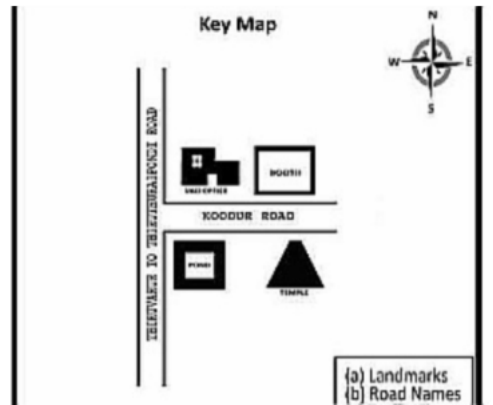

Google Map View

Polling Station Building Front View

Polling Station Front View

Cad View

Key MAP View

சட்டமன்றத் தொகுதியின் எண் மற்றும் பெயர் : 168-திருவாலூர்  
பிரிவு எண் மற்றும் பெயர் 1-கூடூர் (வ.கி) மற்றும் (ஊ), கூடூர் வார்டு 1 (தெற்கு)