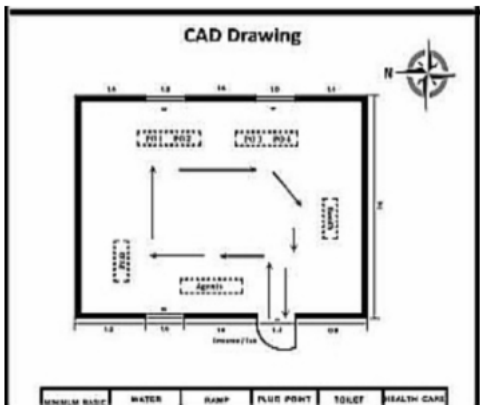

Google Map View

Polling Station Building Front View

Polling Station Front View

Cad View

Key MAP View

சட்டமன்றத் தொகுதியின் எண் மற்றும் பெயர் : 168-திருவாலூர்  
பிரிவு எண் மற்றும் பெயர் 1-கூடூர் (வ.கி) மற்றும் (ஊ), கூடூர் வார்டு 1 (தெற்கு)