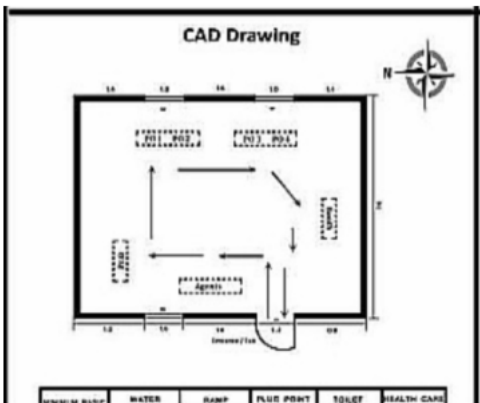

Google Map View

Polling Station Building Front View

Polling Station Front View

Cad View

Key MAP View

1 பெயர் : நாராயணி கணவர் பெயர் : உத்தமன் வீட்டு எண் : 14A வயது : 62 பாலினம் : பெண் Photo is available	UXH0922112	2 பெயர் : அல்லியங்கோதை கணவர் பெயர் : நாசூரான் வீட்டு எண் : 15 வயது : 78 பாலினம் : பெண் Photo is available	UXH1858166	3 பெயர் : சுப்பிரமணியன் தந்தை பெயர் : நாசூரான் வீட்டு எண் : 15 வயது : 53 பாலினம் : ஆண் Photo is available	DDQ1691229
4 பெயர் : பத்மா கணவர் பெயர் : தனபால் வீட்டு எண் : 16 வயது : 67 பாலினம் : பெண் Photo is available	UXH1858174	5 பெயர் : தெய்வக்கன்னி தந்தை பெயர் : தனபால் வீட்டு எண் : 16 வயது : 43 பாலினம் : பெண் Photo is available	DDQ4507133	6 பெயர் : அழகன் தந்தை பெயர் : மாரி வீட்டு எண் : 18 வயது : 65 பாலினம் : ஆண் Photo is available	UXH1858190
7 பெயர் : சுசீலா கணவர் பெயர் : அழகன் வீட்டு எண் : 18 வயது : 61 பாலினம் : பெண் Photo is available	UXH1858208	8 பெயர் : ஜெயலட்சுமி கணவர் பெயர் : கணபதி வீட்டு எண் : 19 வயது : 66 பாலினம் : பெண் Photo is available	UXH1858224	9 பெயர் : ஜீவா தந்தை பெயர் : கணபதி வீட்டு எண் : 19 வயது : 43 பாலினம் : ஆண் Photo is available	DDQ4507141
10 பெயர் : ரதிபிரிசிதமேரி கணவர் பெயர் : குமார் வீட்டு எண் : 20 வயது : 45 பாலினம் : பெண் Photo is available	DDQ1978733	11 பெயர் : திரிஷா குமார் தந்தை பெயர் : குமார் வீட்டு எண் : 20 வயது : 21 பாலினம் : பெண் Photo is available	UXH2541159	12 பெயர் : சங்கர் தந்தை பெயர் : நாகையன் வீட்டு எண் : 21 வயது : 46 பாலினம் : ஆண் Photo is available	DDQ2808186
13 பெயர் : செந்தாமரைச்செல்வி கணவர் பெயர் : சங்கர் வீட்டு எண் : 21 வயது : 44 பாலினம் : பெண் Photo is available	DDQ2811628	14 பெயர் : தினேஷ் தந்தை பெயர் : ராமமூர்த்தி வீட்டு எண் : 21 வயது : 31 பாலினம் : ஆண் Photo is available	UXH0796888	15 பெயர் : சந்தோஷ் குமார் தந்தை பெயர் : செல்லதுரை வீட்டு எண் : 21/1 வயது : 24 பாலினம் : ஆண் Photo is available	UXH2364024
16 பெயர் : கேசவன் தந்தை பெயர் : ராமமூர்த்தி வீட்டு எண் : 21ஏ வயது : 20 பாலினம் : ஆண் Photo is available	UXH2515195	17 பெயர் : மனோன்மணி கணவர் பெயர் : ராமமூர்த்தி வீட்டு எண் : 22 வயது : 45 பாலினம் : பெண் Photo is available	DDQ2809929	18 பெயர் : ராமமூர்த்தி தந்தை பெயர் : நாசூரான் வீட்டு எண் : 22 வயது : 34 பாலினம் : ஆண் Photo is available	UXH1858273
19 பெயர் : சிரஞ்ஜீவி தந்தை பெயர் : ராமமூர்த்தி வீட்டு எண் : 22 வயது : 22 பாலினம் : ஆண் Photo is available	UXH2654903	20 பெயர் : கண்ணப்பன் தந்தை பெயர் : ரத்தினம் வீட்டு எண் : 24 வயது : 58 பாலினம் : ஆண் Photo is available	UXH1858299	21 பெயர் : ஜெயந்தி கணவர் பெயர் : கண்ணப்பன் வீட்டு எண் : 24 வயது : 53 பாலினம் : பெண் Photo is available	DDQ2811412
22 பெயர் : தமிழ்வாணி தந்தை பெயர் : கண்ணையன் வீட்டு எண் : 24 வயது : 23 பாலினம் : பெண் Photo is available	UXH2364404	23 பெயர் : ஜெயமாலினி தந்தை பெயர் : குமார் வீட்டு எண் : 25 வயது : 30 பாலினம் : பெண் Photo is available	UXH0357186	24 பெயர் : கலைச்செல்வன் தந்தை பெயர் : சேகர் வீட்டு எண் : 25 வயது : 26 பாலினம் : ஆண் Photo is available	UXH1333301
25 பெயர் : விஜயகுமாரி தந்தை பெயர் : கண்ணப்பன் வீட்டு எண் : 25 வயது : 25 பாலினம் : பெண் Photo is available	UXH2343432	26 பெயர் : இராஜ்குமார் தந்தை பெயர் : கணேசன் வீட்டு எண் : 25-2 வயது : 41 பாலினம் : ஆண் Photo is available	UXH0796995	27 பெயர் : உத்தமன் தந்தை பெயர் : வடிவேல் வீட்டு எண் : 25A-6 வயது : 36 பாலினம் : ஆண் Photo is available	UXH0062075
28 பெயர் : ராஜலெட்சுமி கணவர் பெயர் : ஜெகதீசன் வீட்டு எண் : 25F வயது : 43 பாலினம் : பெண் Photo is available	UXH0061994	29 பெயர் : மைதிலி கணவர் பெயர் : இராஜா வீட்டு எண் : 26 வயது : 45 பாலினம் : பெண் Photo is available	UXH011930	30 பெயர் : சுந்தரராம் தந்தை பெயர் : தண்டபாணி வீட்டு எண் : 27 வயது : 25 பாலினம் : ஆண் Photo is available	UXH2372340