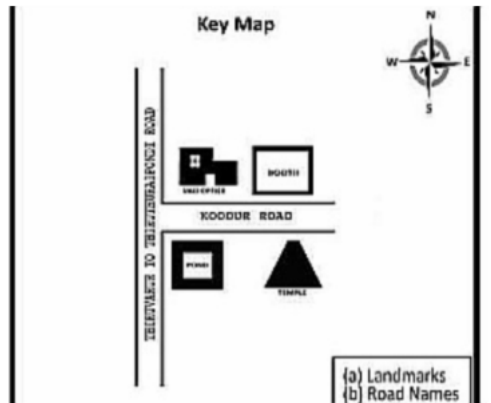

Google Map View

Polling Station Building Front View

Polling Station Front View

Cad View

Key MAP View

1 பெயர் : நாராயணி கணவர் பெயர் : உத்தமன் வீட்டு எண் : 14A வயது : 62 பாலினம் : பெண் Photo is available	UXH0922112	2 பெயர் : அல்லியங்கோதை கணவர் பெயர் : நாசூரான் வீட்டு எண் : 15 வயது : 78 பாலினம் : பெண் Photo is available	UXH1858166	3 பெயர் : சுப்பிரமணியன் தந்தை பெயர் : நாசூரான் வீட்டு எண் : 15 வயது : 53 பாலினம் : ஆண் Photo is available	DDQ1691229
4 பெயர் : பத்மா கணவர் பெயர் : தனபால் வீட்டு எண் : 16 வயது : 67 பாலினம் : பெண் Photo is available	UXH1858174	5 பெயர் : தெய்வக்கன்னி தந்தை பெயர் : தனபால் வீட்டு எண் : 16 வயது : 43 பாலினம் : பெண் Photo is available	DDQ4507133	6 பெயர் : அழகன் தந்தை பெயர் : மாரி வீட்டு எண் : 18 வயது : 65 பாலினம் : ஆண் Photo is available	UXH1858190
7 பெயர் : சுசீலா கணவர் பெயர் : அழகன் வீட்டு எண் : 18 வயது : 61 பாலினம் : பெண் Photo is available	UXH1858208	8 பெயர் : ஜெயலட்சுமி கணவர் பெயர் : கணபதி வீட்டு எண் : 19 வயது : 66 பாலினம் : பெண் Photo is available	UXH1858224	9 பெயர் : ஜீவா தந்தை பெயர் : கணபதி வீட்டு எண் : 19 வயது : 43 பாலினம் : ஆண் Photo is available	DDQ4507141
10 பெயர் : ரதிபிரிசிதமேரி கணவர் பெயர் : குமார் வீட்டு எண் : 20 வயது : 45 பாலினம் : பெண் Photo is available	DDQ1978733	11 பெயர் : திரிஷா குமார் தந்தை பெயர் : குமார் வீட்டு எண் : 20 வயது : 21 பாலினம் : பெண் Photo is available	UXH2541159	12 பெயர் : சங்கர் தந்தை பெயர் : நாகையன் வீட்டு எண் : 21 வயது : 46 பாலினம் : ஆண் Photo is available	DDQ2808186
13 பெயர் : செந்தாமரைச்செல்வி கணவர் பெயர் : சங்கர் வீட்டு எண் : 21 வயது : 44 பாலினம் : பெண் Photo is available	DDQ2811628	14 பெயர் : தினேஷ் தந்தை பெயர் : ராமமூர்த்தி வீட்டு எண் : 21 வயது : 31 பாலினம் : ஆண் Photo is available	UXH0796888	15 பெயர் : சந்தோஷ் குமார் தந்தை பெயர் : செல்லதுரை வீட்டு எண் : 21/1 வயது : 24 பாலினம் : ஆண் Photo is available	UXH2364024
16 பெயர் : கேசவன் தந்தை பெயர் : ராமமூர்த்தி வீட்டு எண் : 21ஏ வயது : 20 பாலினம் : ஆண் Photo is available	UXH2515195	17 பெயர் : மனோன்மணி கணவர் பெயர் : ராமமூர்த்தி வீட்டு எண் : 22 வயது : 45 பாலினம் : பெண் Photo is available	DDQ2809929	18 பெயர் : ராமமூர்த்தி தந்தை பெயர் : நாசூரான் வீட்டு எண் : 22 வயது : 34 பாலினம் : ஆண் Photo is available	UXH1858273
19 பெயர் : சிரஞ்ஜீவி தந்தை பெயர் : ராமமூர்த்தி வீட்டு எண் : 22 வயது : 22 பாலினம் : ஆண் Photo is available	UXH2654903	20 பெயர் : கண்ணப்பன் தந்தை பெயர் : ரத்தினம் வீட்டு எண் : 24 வயது : 58 பாலினம் : ஆண் Photo is available	UXH1858299	21 பெயர் : ஜெயந்தி கணவர் பெயர் : கண்ணப்பன் வீட்டு எண் : 24 வயது : 53 பாலினம் : பெண் Photo is available	DDQ2811412
22 பெயர் : தமிழ்வாணி தந்தை பெயர் : கண்ணையன் வீட்டு எண் : 24 வயது : 23 பாலினம் : பெண் Photo is available	UXH2364404	23 பெயர் : ஜெயமாலினி தந்தை பெயர் : குமார் வீட்டு எண் : 25 வயது : 30 பாலினம் : பெண் Photo is available	UXH0357186	24 பெயர் : கலைச்செல்வன் தந்தை பெயர் : சேகர் வீட்டு எண் : 25 வயது : 26 பாலினம் : ஆண் Photo is available	UXH1333301
25 பெயர் : விஜயகுமாரி தந்தை பெயர் : கண்ணப்பன் வீட்டு எண் : 25 வயது : 25 பாலினம் : பெண் Photo is available	UXH2343432	26 பெயர் : இராஜ்குமார் தந்தை பெயர் : கணேசன் வீட்டு எண் : 25-2 வயது : 41 பாலினம் : ஆண் Photo is available	UXH0796995	27 பெயர் : உத்தமன் தந்தை பெயர் : வடிவேல் வீட்டு எண் : 25A-6 வயது : 36 பாலினம் : ஆண் Photo is available	UXH0062075
28 பெயர் : ராஜலெட்சுமி கணவர் பெயர் : ஜெகதீசன் வீட்டு எண் : 25F வயது : 43 பாலினம் : பெண் Photo is available	UXH0061994	29 பெயர் : மைதிலி கணவர் பெயர் : இராஜா வீட்டு எண் : 26 வயது : 45 பாலினம் : பெண் Photo is available	UXH011930	30 பெயர் : சுந்தரராம் தந்தை பெயர் : தண்டபாணி வீட்டு எண் : 27 வயது : 25 பாலினம் : ஆண் Photo is available	UXH2372340