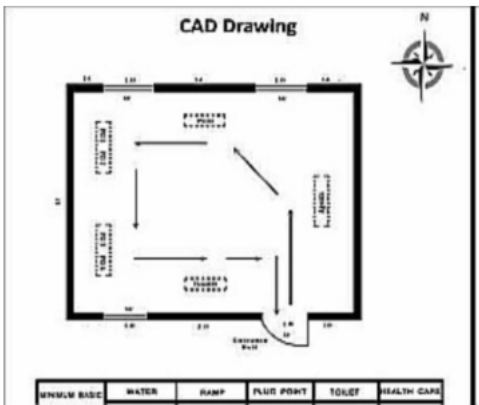

Google Map View

Polling Station Building Front View

Polling Station Front View

Cad View

Key MAP View

சட்டமன்றத் தொகுதியின் எண் மற்றும் பெயர் : 168-திருவாரூர் பிரிவு எண் மற்றும் பெயர் 1-நாரணமங்கலம் (வ.கி), கூடூர் (உ), உழனி வார்டு 2