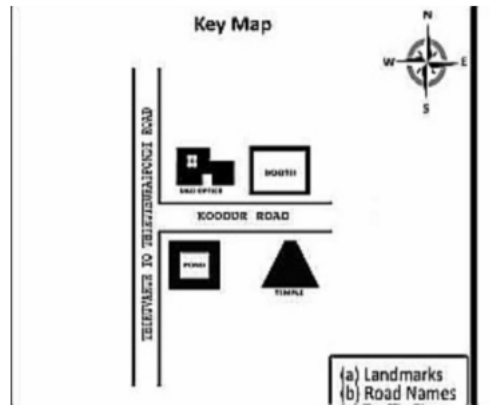

Google Map View

Polling Station Building Front View

Polling Station Front View

Cad View

Key MAP View

சட்டமன்றத் தொகுதியின் எண் மற்றும் பெயர் : 168-திருவாரூர் பிரிவு எண் மற்றும் பெயர் 1-நாரணமங்கலம் (வ.கி), கூடூர் (உ), உழனி வார்டு 2