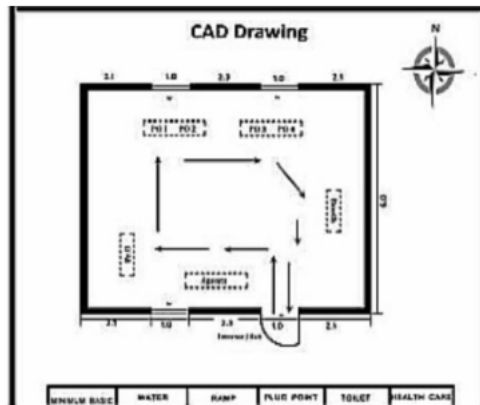

Google Map View

Polling Station Building Front View

Polling Station Front View

Cad View

Key MAP View

1 பெயர் : சாமிநாதன் தந்தை பெயர்: வெங்கடாஜலம் வீட்டு எண் : 1 வயது : 52 பாலினம் : ஆண்	UXH0409367 Photo is available	2 பெயர் : அபிநயா கணவர் பெயர்: வெங்கடேசன் வீட்டு எண் : 1/21 வயது : 24 பாலினம் : பெண்	UXH2480036 Photo is available	3 பெயர் : முத்துக்குமரன் தந்தை பெயர்: மாணிக்கம் வீட்டு எண் : 1-130 வயது : 26 பாலினம் : ஆண்	UXH1332584 Photo is available
4 பெயர் : ஜெயக்கொடி தந்தை பெயர்: ஜெகதீஷ் வீட்டு எண் : 1-260-1 வயது : 31 பாலினம் : பெண்	UXH1332592 Photo is available	5 பெயர் : மணிகண்டன் தந்தை பெயர்: ராணி வீட்டு எண் : 3-34 வயது : 32 பாலினம் : ஆண்	UXH0589630 Photo is available	6 பெயர் : திலகவதி தாயின் பெயர்: சுந்தரி வீட்டு எண் : 3-35 வயது : 35 பாலினம் : பெண்	UXH0589465 Photo is available
7 பெயர் : கணேசன் தந்தை பெயர்: பக்கிரிசாமி வீட்டு எண் : 3-35 வயது : 31 பாலினம் : ஆண்	UXH0681890 Photo is available	8 பெயர் : மகாலட்சுமி கணவர் பெயர்: செந்தில் வீட்டு எண் : 3-43 வயது : 39 பாலினம் : பெண்	UXH0798470 Photo is available	9 பெயர் : மாரிமுத்து தந்தை பெயர்: மகாலிங்கம் வீட்டு எண் : 3-44 வயது : 42 பாலினம் : ஆண்	UXH0681932 Photo is available
10 பெயர் : மாரிமுத்து தந்தை பெயர்: சிங்காரவேலு வீட்டு எண் : 3-46 வயது : 34 பாலினம் : ஆண்	UXH0681924 Photo is available	11 பெயர் : ராஜா தந்தை பெயர்: சீனிவாசன் வீட்டு எண் : 3-47 வயது : 29 பாலினம் : ஆண்	UXH0923037 Photo is available	12 பெயர் : முத்துக்குமரன் தந்தை பெயர்: சண்முகம் வீட்டு எண் : 3-49 வயது : 27 பாலினம் : ஆண்	UXH1197045 Photo is available
13 பெயர் : ஜெயசுதா தந்தை பெயர்: செல்வம் வீட்டு எண் : 3-51 வயது : 32 பாலினம் : பெண்	UXH0589531 Photo is available	14 பெயர் : கௌதம் தந்தை பெயர்: ராமலிங்கம் வீட்டு எண் : 3-53 வயது : 33 பாலினம் : ஆண்	UXH0589515 Photo is available	15 பெயர் : பாலாஜி தந்தை பெயர்: சண்முகம் வீட்டு எண் : 3-56 வயது : 32 பாலினம் : ஆண்	UXH0681882 Photo is available
16 பெயர் : சந்தியா தந்தை பெயர்: நரசிம்மன் வீட்டு எண் : 3/61 வயது : 27 பாலினம் : பெண்	UXH1365816 Photo is available	17 பெயர் : சங்கீதா தந்தை பெயர்: நரசிம்மன் வீட்டு எண் : 3-61 வயது : 26 பாலினம் : பெண்	UXH1252188 Photo is available	18 பெயர் : அபிராமி தந்தை பெயர்: செல்வகுமார் வீட்டு எண் : 3-61 வயது : 26 பாலினம் : பெண்	UXH1291400 Photo is available
19 பெயர் : சூரியபிரகாஷ் தந்தை பெயர்: செல்வகுமார் வீட்டு எண் : 3/61 வயது : 25 பாலினம் : ஆண்	UXH1365782 Photo is available	20 பெயர் : சசிகலா தாயின் பெயர்: வசந்தா வீட்டு எண் : 3-64 வயது : 56 பாலினம் : பெண்	UXH2344299 Photo is available	21 பெயர் : பிரதாப் தந்தை பெயர்: வேதரத்தினம் வீட்டு எண் : 3-65 வயது : 42 பாலினம் : ஆண்	DDQ4537262 Photo is available
22 பெயர் : வின்னரசி கணவர் பெயர்: இளஞ்செழியன் வீட்டு எண் : 3-65 வயது : 38 பாலினம் : பெண்	UXH1163732 Photo is available	23 பெயர் : அர்ச்சனா கணவர் பெயர்: பிரதாப் வீட்டு எண் : 3-65 வயது : 30 பாலினம் : பெண்	UXH1163682 Photo is available	24 பெயர் : வெற்றிவேந்தன் தந்தை பெயர்: செல்வகணபதி வீட்டு எண் : 3-66 வயது : 33 பாலினம் : ஆண்	UXH0369264 Photo is available
25 பெயர் : எலிசபெத் அபிநயா கணவர் பெயர்: வீரகுமார் வீட்டு எண் : 3-74 வயது : 36 பாலினம் : பெண்	UXH0923078 Photo is available	26 பெயர் : வினோதினி தந்தை பெயர்: குணசேகரன் வீட்டு எண் : 3-74 வயது : 32 பாலினம் : பெண்	UXH1045772 Photo is available	27 பெயர் : ரேவதி தந்தை பெயர்: சுப்பிரமணியன் வீட்டு எண் : 3-93 வயது : 26 பாலினம் : பெண்	UXH1291384 Photo is available
28 பெயர் : தினகரன் தந்தை பெயர்: தால் வீட்டு எண் : 3-104 வயது : 52 பாலினம் : ஆண்	UXH1921584 Photo is available	29 பெயர் : சந்தோஷ்குமார் தந்தை பெயர்: சாமிநாதன் வீட்டு எண் : 3-107 வயது : 31 பாலினம் : ஆண்	UXH0681841 Photo is available	30 பெயர் : சதீஷ்குமார் தந்தை பெயர்: சாமிநாதன் வீட்டு எண் : 3-107 வயது : 31 பாலினம் : ஆண்	UXH0681858 Photo is available