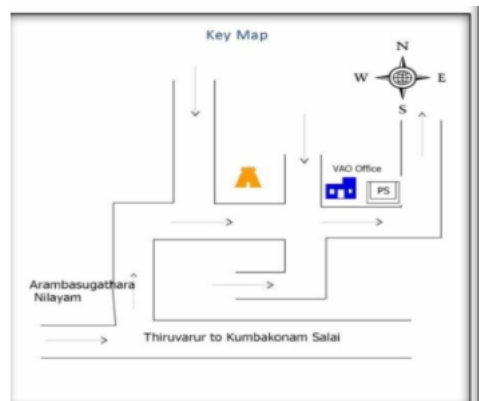

Google Map View

Polling Station Building Front View

Polling Station Front View

Cad View

Key MAP View

சட்டமன்றத் தொகுதியின் எண் மற்றும் பெயர் : 168-திருவாரூர் பிரிவு எண் மற்றும் பெயர் 1-தீபங்குடி (வ.கி.), செம்மங்குடி (ஊ), மெயின்ரோடு