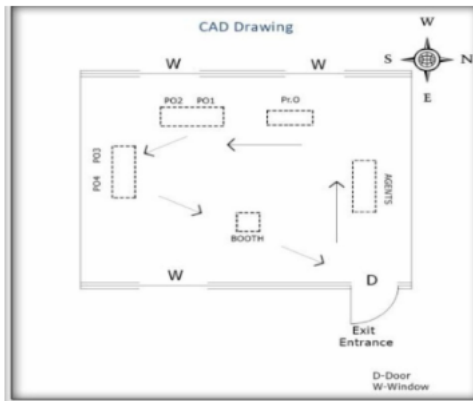

Google Map View

Polling Station Building Front View

Polling Station Front View

Cad View

Key MAP View

சட்டமன்றத் தொகுதியின் எண் மற்றும் பெயர் : 168-திருவாரூர் பிரிவு எண் மற்றும் பெயர் 1-தீபங்குடி (வ.கி.), செம்மங்குடி (ஊ), மெயின்ரோடு