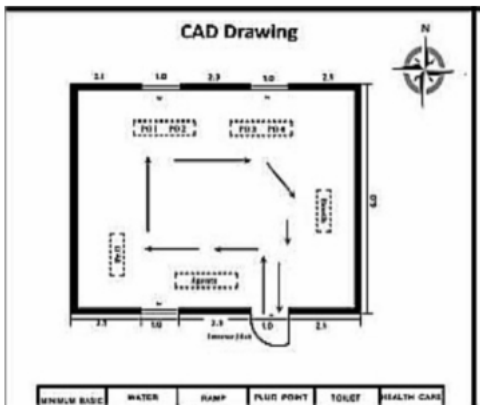

Google Map View

Polling Station Building Front View

Polling Station Front View

Cad View

Key MAP View

1 பெயர் : பிரவீன் காந்த் மோ தந்தை பெயர்: மோகன் தாஸ் நா வீட்டு எண் : 1/66, வயது : 28 பாலினம் : ஆண்	UXH2520716 Photo is available	2 பெயர் : பிரதீப்காந்த் மோ இதரர் பெயர்: பிரவீன் காந்த் மோ வீட்டு எண் : 1/66 வயது : 27 பாலினம் : ஆண்	UXH2586469 Photo is available	3 பெயர் : அகல்யா தந்தை பெயர்: ஆனந்த் வீட்டு எண் : 2/125ஏ வயது : 24 பாலினம் : பெண்	UXH2223667 Photo is available
4 பெயர் : அனுசுயா தேவி கு தந்தை பெயர்: குமரேசன் ச வீட்டு எண் : 3/238 வயது : 19 பாலினம் : பெண்	UXH2670552 Photo is available	5 பெயர் : அபிதா தந்தை பெயர்: சிவப்பிரகாசம் வீட்டு எண் : 3/298 வயது : 25 பாலினம் : பெண்	UXH2222024 Photo is available	6 பெயர் : ஸ்ரீராம் தந்தை பெயர்: ரவிச்சந்திரன் வீட்டு எண் : 3-323 வயது : 28 பாலினம் : ஆண்	UXH1163856 Photo is available
7 பெயர் : ரஞ்சித் தந்தை பெயர்: ராமசந்திரன் வீட்டு எண் : 3/329 வயது : 36 பாலினம் : ஆண்	UXH0221978 Photo is available	8 பெயர் : சங்கரன் தந்தை பெயர்: பக்கிரிசாமி வீட்டு எண் : 3-333 வயது : 50 பாலினம் : ஆண்	UXH0798553 Photo is available	9 பெயர் : வெங்கடேஷ் தந்தை பெயர்: பாலசுப்பிரமணியன் வீட்டு எண் : 3/333 வயது : 38 பாலினம் : ஆண்	UXH2279495 Photo is available
10 பெயர் : கனகராஜ் தந்தை பெயர்: பாலசுப்பிரமணியன் வீட்டு எண் : 3/333 வயது : 35 பாலினம் : ஆண்	UXH2279438 Photo is available	11 பெயர் : பிரேமா கணவர் பெயர்: குருந்தான் வீட்டு எண் : 3-337A வயது : 39 பாலினம் : பெண்	UXH1229046 Photo is available	12 பெயர் : கோடியான் தந்தை பெயர்: செளந்தர் வீட்டு எண் : 3-338 வயது : 60 பாலினம் : ஆண்	UXH0589820 Photo is available
13 பெயர் : ராமச்சந்திரன் தந்தை பெயர்: கோவிந்தசாமி வீட்டு எண் : 3-340 வயது : 60 பாலினம் : ஆண்	UXH0589978 Photo is available	14 பெயர் : லெட்சுமணன் தந்தை பெயர்: பக்கிரிசாமி வீட்டு எண் : 3-341 வயது : 27 பாலினம் : ஆண்	UXH1163864 Photo is available	15 பெயர் : ராமன் தந்தை பெயர்: பக்கிரிசாமி வீட்டு எண் : 3/341 வயது : 27 பாலினம் : பெண்	UXH1365667 Photo is available
16 பெயர் : ராஜேஷ் தந்தை பெயர்: குணசேகரன் வீட்டு எண் : 3-342 வயது : 35 பாலினம் : ஆண்	UXH0590158 Photo is available	17 பெயர் : சதீஷ் தந்தை பெயர்: குணசேகரன் வீட்டு எண் : 3-342 வயது : 25 பாலினம் : ஆண்	UXH1291327 Photo is available	18 பெயர் : ஹேமலதா கணவர் பெயர்: ரமேஷ் வீட்டு எண் : 3-343 வயது : 40 பாலினம் : பெண்	UXH1291038 Photo is available
19 பெயர் : சத்தியா கணவர் பெயர்: சந்திரமோகன் வீட்டு எண் : 3-349 வயது : 37 பாலினம் : பெண்	UXH1046085 Photo is available	20 பெயர் : ரம்யா கணவர் பெயர்: தமிழ்ச்செல்வன் வீட்டு எண் : 3-349 வயது : 31 பாலினம் : பெண்	UXH1046150 Photo is available	21 பெயர் : ராதா கணவர் பெயர்: காளிதாஸ் வீட்டு எண் : 3-352 வயது : 40 பாலினம் : பெண்	UXH1332394 Photo is available
22 பெயர் : சபரிவாசன் தாயின் பெயர்: தூர்காலக்ஷ்மி வீட்டு எண் : 3/353 வயது : 21 பாலினம் : ஆண்	UXH2489367 Photo is available	23 பெயர் : புவனேஷ்வரி கணவர் பெயர்: ஜெயசந்திரன் வீட்டு எண் : 3-354 வயது : 48 பாலினம் : பெண்	UXH0369157 Photo is available	24 பெயர் : மாதவி கணவர் பெயர்: மாமல்லன் வீட்டு எண் : 3-355 வயது : 39 பாலினம் : பெண்	UXH2465151 Photo is available
25 பெயர் : தங்கராஜேந்திரன் தந்தை பெயர்: தங்கராசு வீட்டு எண் : 3-355 வயது : 31 பாலினம் : ஆண்	UXH0864751 Photo is available	26 பெயர் : சரவணன் தந்தை பெயர்: சுப்ரமணியன் வீட்டு எண் : 3-359 வயது : 33 பாலினம் : ஆண்	UXH0864710 Photo is available	27 பெயர் : மூர்த்தி தந்தை பெயர்: நடராஜன் வீட்டு எண் : 3-362-A வயது : 55 பாலினம் : ஆண்	UXH1229012 Photo is available
28 பெயர் : விஜயராணி கணவர் பெயர்: மூர்த்தி வீட்டு எண் : 3-362-A வயது : 45 பாலினம் : பெண்	UXH1229004 Photo is available	29 பெயர் : இளவணி கணவர் பெயர்: மாரியப்பன் வீட்டு எண் : 3-363 வயது : 45 பாலினம் : பெண்	UXH2460343 Photo is available	30 பெயர் : செல்வராணி க கணவர் பெயர்: தியாகராஜன் மா வீட்டு எண் : 3-363 வயது : 40 பாலினம் : பெண்	UXH1332535 Photo is available