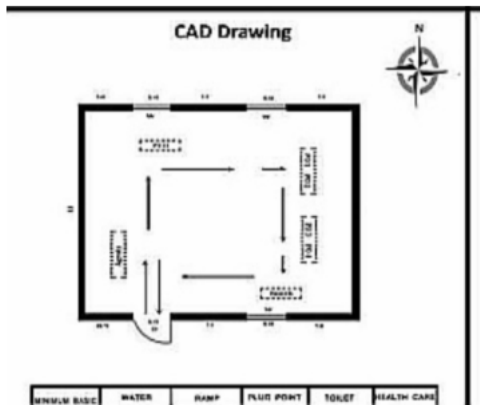

Google Map View

Polling Station Building Front View

Polling Station Front View

Cad View

Key MAP View

சட்டமன்றத் தொகுதியின் எண் மற்றும் பெயர் : 168-திருவாரூர் பிரிவு எண் மற்றும் பெயர் 1-புதுப்பத்தூர் (வ.கி) மற்றும் (ஊ), தேவூர் ரோடு வார்டு 1