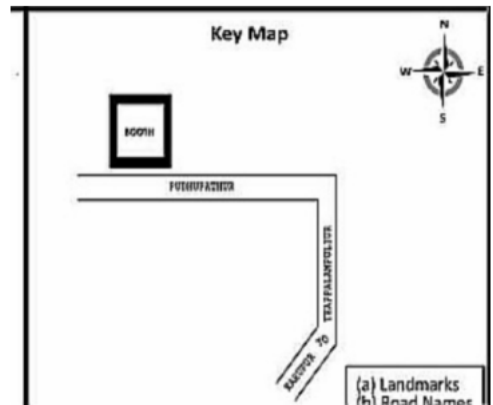

Google Map View

Polling Station Building Front View

Polling Station Front View

Cad View

Key MAP View

சட்டமன்றத் தொகுதியின் எண் மற்றும் பெயர் : 168-திருவாரூர் பிரிவு எண் மற்றும் பெயர் 1-புதுப்பத்தூர் (வ.கி) மற்றும் (ஊ), தேவூர் ரோடு வார்டு 1