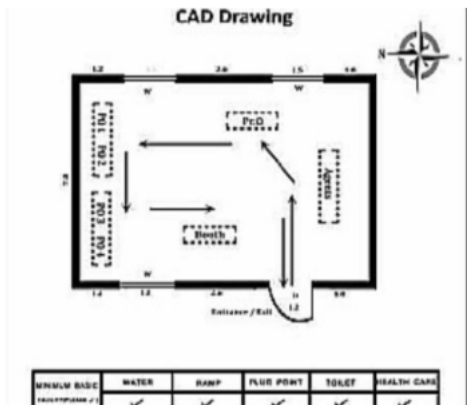

Google Map View

Polling Station Building Front View

Polling Station Front View

Cad View

Key MAP View

1 பெயர் : சிலம்பரசன் தந்தை பெயர்: சாமியப்பன் வீட்டு எண் : 1 வயது : 33 பாலினம் : ஆண்	UXH0489617 Photo is available	2 பெயர் : சரண்யா தந்தை பெயர்: ராஜமாணிக்கம் வீட்டு எண் : 1 வயது : 32 பாலினம் : பெண்	UXH0591990 Photo is available	3 பெயர் : ராஜகுமாரி கணவர் பெயர்: ராஜசேகர் வீட்டு எண் : 1 வயது : 30 பாலினம் : பெண்	UXH1107663 Photo is available
4 பெயர் : பேரரசன் தந்தை பெயர்: சாமியப்பன் வீட்டு எண் : 1-1 வயது : 31 பாலினம் : ஆண்	UXH1115153 Photo is available	5 பெயர் : இளையராசன் தந்தை பெயர்: சாமியப்பன் வீட்டு எண் : 1-1 வயது : 27 பாலினம் : ஆண்	UXH1224146 Photo is available	6 பெயர் : கோபிநாத் தந்தை பெயர்: ரவி வீட்டு எண் : 1-8 வயது : 31 பாலினம் : ஆண்	UXH1047539 Photo is available
7 பெயர் : ரஞ்சித் தந்தை பெயர்: வீராச்சாமி வீட்டு எண் : 1-8 வயது : 27 பாலினம் : ஆண்	UXH1164474 Photo is available	8 பெயர் : ரஞ்சனி கணவர் பெயர்: ரஞ்சித் வீட்டு எண் : 1/8 வயது : 26 பாலினம் : பெண்	UXH2165819 Photo is available	9 பெயர் : ஸ்டாலின் தந்தை பெயர்: பக்கிரிசாமி வீட்டு எண் : 1-10 வயது : 36 பாலினம் : ஆண்	UXH0591842 Photo is available
10 பெயர் : தனபாலன் தந்தை பெயர்: ராமையன் வீட்டு எண் : 1/10/1 வயது : 67 பாலினம் : ஆண்	UXH2304129 Photo is available	11 பெயர் : சாவித்திரி கணவர் பெயர்: தனபாலன் வீட்டு எண் : 1/10/1 வயது : 55 பாலினம் : பெண்	UXH2304103 Photo is available	12 பெயர் : சசித்ரா தந்தை பெயர்: தனபாலன் வீட்டு எண் : 1/10/1 வயது : 32 பாலினம் : பெண்	UXH2304079 Photo is available
13 பெயர் : தனலட்சுமி கணவர் பெயர்: தியாகராஜன் வீட்டு எண் : 1-10A வயது : 40 பாலினம் : பெண்	UXH0591867 Photo is available	14 பெயர் : பிரியா கணவர் பெயர்: நீதிசோழன் வீட்டு எண் : 1-10A வயது : 38 பாலினம் : பெண்	UXH1047570 Photo is available	15 பெயர் : சாருமதி தந்தை பெயர்: ராகவன் வீட்டு எண் : 1-11 வயது : 25 பாலினம் : பெண்	UXH1280502 Photo is available
# 16 பெயர் : மணிகண்டன் பா தந்தை பெயர்: பாஸ்கர் ராமசாமி வீட்டு எண் : 1/11 வயது : 24 பாலினம் : ஆண்	UXH2322196 Photo is available	17 பெயர் : அபிஷேக் தந்தை பெயர்: பாஸ்கர் வீட்டு எண் : 1/11 வயது : 20 பாலினம் : ஆண்	UXH2602811 Photo is available	18 பெயர் : ஆகாஷ் தந்தை பெயர்: ரவிசந்தரன் வீட்டு எண் : 1-12 வயது : 25 பாலினம் : ஆண்	UXH1280478 Photo is available
19 பெயர் : ராஜேஷ்கன்னா தந்தை பெயர்: சண்முகம் வீட்டு எண் : 1-12எீ வயது : 25 பாலினம் : ஆண்	UXH1280452 Photo is available	20 பெயர் : புகழவன் தந்தை பெயர்: சண்முகம் வீட்டு எண் : 1/12 சி வயது : 22 பாலினம் : ஆண்	UXH2440410 Photo is available	21 பெயர் : நாகலட்சுமி கணவர் பெயர்: இளம்பரிதி வீட்டு எண் : 1-13 வயது : 36 பாலினம் : பெண்	UXH0799361 Photo is available
22 பெயர் : அகிலாண்டேஷ்வரி கணவர் பெயர்: அன்பரசன் வீட்டு எண் : 1-13 வயது : 30 பாலினம் : பெண்	UXH1047562 Photo is available	23 பெயர் : கமலேஷ் தந்தை பெயர்: குணசேகரன் வீட்டு எண் : 1/13 வயது : 23 பாலினம் : ஆண்	UXH2322071 Photo is available	24 பெயர் : ஐயப்பன் தந்தை பெயர்: அன்பழகன் வீட்டு எண் : 1-14 வயது : 31 பாலினம் : ஆண்	UXH0974352 Photo is available
25 பெயர் : பிரபு தந்தை பெயர்: பிச்சை வீட்டு எண் : 1/15 வயது : 43 பாலினம் : ஆண்	DDQ4077251 Photo is available	26 பெயர் : தமிழகன் தந்தை பெயர்: துரை வீட்டு எண் : 1/16 வயது : 24 பாலினம் : ஆண்	UXH2260990 Photo is available	27 பெயர் : பிரியதர்ஷினி கணவர் பெயர்: தமிழகன் வீட்டு எண் : 1/16 வயது : 23 பாலினம் : பெண்	UXH2634848 Photo is available
28 பெயர் : சக்திவேல் தந்தை பெயர்: ராமையன் வீட்டு எண் : 1-17 வயது : 42 பாலினம் : ஆண்	DDQ2809705 Photo is available	29 பெயர் : கற்பகவள்ளி கணவர் பெயர்: சக்திவேல் வீட்டு எண் : 1-17 வயது : 38 பாலினம் : பெண்	UXH0682534 Photo is available	30 பெயர் : அனுசுயா தந்தை பெயர்: மூர்த்தி வீட்டு எண் : 1-21 வயது : 31 பாலினம் : பெண்	UXH0799445 Photo is available