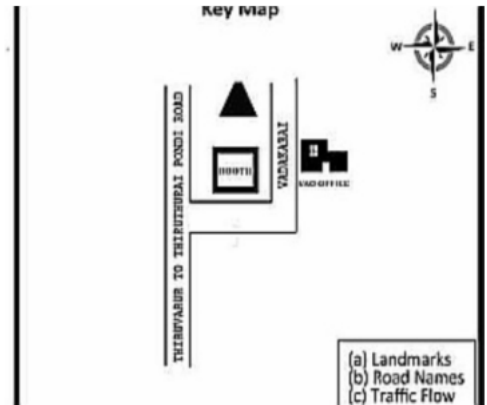

3. வாக்குச் சாவடியின் விவரங்கள்

| | | |
|--|--|--------------------|
| <p>வாக்குச் சாவடியின் எண் மற்றும் பெயர் : 237 - அரசினர் உயர்நிலைப்பள்ளி, வடகரை 610103, ஒட்டு கட்டிடம் தெற்கு புறம் மேற்கு பகுதி வடக்கு பார்த்தது</p> <p>வாக்குச் சாவடியின் முகவரி : அரசினர் உயர்நிலைப்பள்ளி, வடகரை 610103, ஒட்டு கட்டிடம் தெற்கு புறம் மேற்கு பகுதி வடக்கு பார்த்தது</p> | <p>வாக்குச் சாவடியின் வகைப்பாடு (ஆண்/பெண்/பொது)</p> | <p>பொது</p> |
| | <p>துணை வாக்குச் சாவடிகளின் எண்ணிக்கை :</p> | <p>0</p> |

வாக்காளர் பதிவு அலுவலரின்
கையொப்பம்

Nazri Naksha

Google Map View

Polling Station Building Front View

Polling Station Front View

Cad View

Key MAP View

சட்டமன்றத் தொகுதியின் எண் மற்றும் பெயர் : 168-திருவாரூர் பிரிவு எண் மற்றும் பெயர் 1-வடகரை (வ.கி) மற்றும் (ஊ), நம்பிப்பாடி வார்டு 1