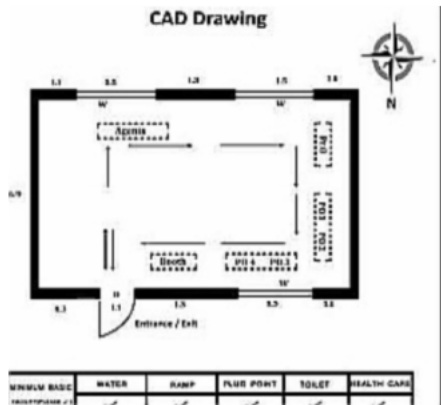

வாக்காளர் பதிவு அலுவலரின்
கையொப்பம்

Nazri Naksha

Google Map View

Polling Station Building Front View

Polling Station Front View

Cad View

Key MAP View

சட்டமன்றத் தொகுதியின் எண் மற்றும் பெயர் : 168-திருவாரூர் பிரிவு எண் மற்றும் பெயர் 1-வடகரை (வ.கி) மற்றும் (ஊ), நம்பிப்பாடி வார்டு 1