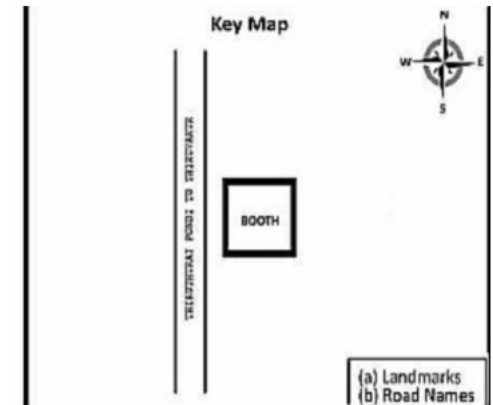

Google Map View

Polling Station Building Front View

Polling Station Front View

Cad View

Key MAP View

சட்டமன்றத் தொகுதியின் எண் மற்றும் பெயர் : 168-திருவாவூர் பிரிவு எண் மற்றும் பெயர் 1-திருநெய்ம்பேர் (வ.கி) மற்றும் (உஊ), ரெட்டைகுளம் வார்டு 1