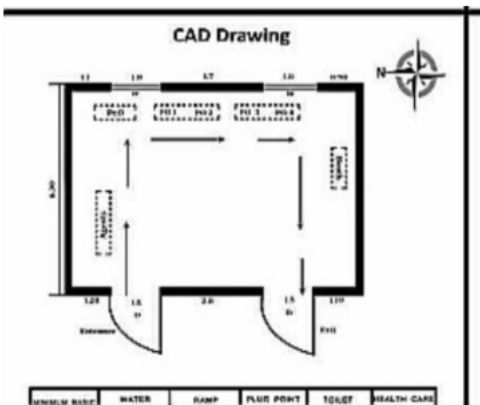

Google Map View

Polling Station Building Front View

Polling Station Front View

Cad View

Key MAP View

சட்டமன்றத் தொகுதியின் எண் மற்றும் பெயர் : 168-திருவாவூர் பிரிவு எண் மற்றும் பெயர் 1-திருநெய்ம்பேர் (வ.கி) மற்றும் (உஊ), ரெட்டைகுளம் வார்டு 1