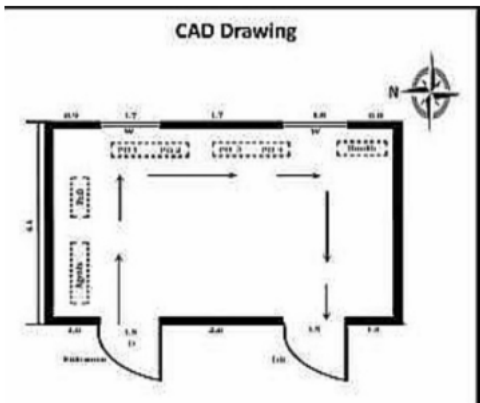

Google Map View

Polling Station Building Front View

Polling Station Front View

Cad View

Key MAP View

சட்டமன்றத் தொகுதியின் எண் மற்றும் பெயர் : 168-திருவாரூர்  
பிரிவு எண் மற்றும் பெயர் 1-திருநெய்ப்பேர் (வ.கி) மற்றும் (ஊ), நடுத்தெரு வார்டு 2