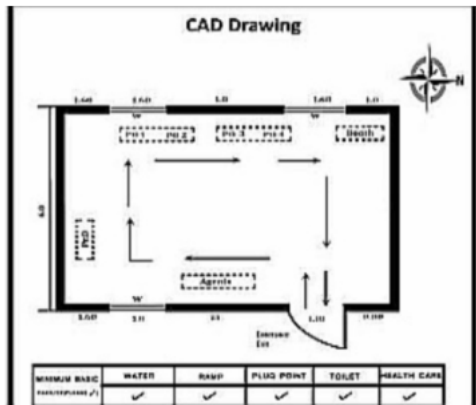

Google Map View

Polling Station Building Front View

Polling Station Front View

Cad View

Key MAP View

1 பெயர் : கங்கையம்மாள் கணவர் பெயர் : சிவசாமி வீட்டு எண் : 1 வயது : 72 பாலினம் : பெண் Photo is available	UXH2064194	2 பெயர் : ஆரோக்கியமேரி கணவர் பெயர் : இளையராஜா வீட்டு எண் : 1 வயது : 43 பாலினம் : பெண் Photo is available	UXH0593806	3 பெயர் : பூங்கோதை கணவர் பெயர் : கேசவராஜ் வீட்டு எண் : 1 வயது : 43 பாலினம் : பெண் Photo is available	UXH0800912
4 பெயர் : நித்யா கணவர் பெயர் : விஜயபாஸ்கர் வீட்டு எண் : 1 வயது : 42 பாலினம் : பெண் Photo is available	UXH1107820	5 பெயர் : யோகோஸ்வரி தந்தை பெயர் : தம்புசாமி வீட்டு எண் : 1 வயது : 41 பாலினம் : பெண் Photo is available	UXH0490169	6 பெயர் : விக்னேஷ்வரி தாயின் பெயர் : ரேவதி வீட்டு எண் : 1 வயது : 32 பாலினம் : பெண் Photo is available	UXH0593673
7 பெயர் : மணிகண்டன் தந்தை பெயர் : சண்முகம் வீட்டு எண் : 1-9A-1 வயது : 27 பாலினம் : ஆண் Photo is available	UXH1195676	8 பெயர் : பாரதி கணவர் பெயர் : பாரதி வீட்டு எண் : 1/129 வயது : 31 பாலினம் : பெண் Photo is available	UXH2533172	9 பெயர் : பூங்கோதை ராணி கணவர் பெயர் : பழனிவேல்ராஜா வீட்டு எண் : 1-162 வயது : 49 பாலினம் : பெண் Photo is available	DDQ2826501
10 பெயர் : காயத்ரி தந்தை பெயர் : கார்த்திகேயன் வீட்டு எண் : 1/163 வயது : 20 பாலினம் : பெண் Photo is available	UXH2617785	11 பெயர் : சமதி கணவர் பெயர் : ராஜராஜன் வீட்டு எண் : 2-123 வயது : 41 பாலினம் : பெண் Photo is available	UXH0184994	12 பெயர் : ரமா கணவர் பெயர் : முருகபாண்டியன் வீட்டு எண் : 2/252 வயது : 42 பாலினம் : பெண் Photo is available	UXH1124007
13 பெயர் : முருகபாண்டியன் தந்தை பெயர் : மங்கான் வீட்டு எண் : 2/252 வயது : 42 பாலினம் : ஆண் Photo is available	UXH1124015	14 பெயர் : கிருபாகரன் சி தந்தை பெயர் : சிவவடிவேல் வீட்டு எண் : 3 வயது : 21 பாலினம் : ஆண் Photo is available	UXH2666923	15 பெயர் : தங்கராசு தந்தை பெயர் : சக்கரபாணி வீட்டு எண் : 3-2 வயது : 66 பாலினம் : ஆண் Photo is available	UXH1048990
16 பெயர் : ராஜலெட்சுமி கணவர் பெயர் : சம்மந்தம் வீட்டு எண் : 3-6 வயது : 76 பாலினம் : பெண் Photo is available	UXH0974923	17 பெயர் : சிவவடிவேல் தந்தை பெயர் : சம்பந்தம் வீட்டு எண் : 3/6 வயது : 56 பாலினம் : ஆண் Photo is available	UXH1330703	18 பெயர் : ஆனந்தவள்ளி கணவர் பெயர் : சிவவடிவேல் வீட்டு எண் : 3/6 வயது : 41 பாலினம் : பெண் Photo is available	UXH1330695
19 பெயர் : ரவிச்சந்திரன் தந்தை பெயர் : கனகராஜ் வீட்டு எண் : 3-7 வயது : 30 பாலினம் : ஆண் Photo is available	UXH0866350	20 பெயர் : ரேவதி கணவர் பெயர் : முருகையன் வீட்டு எண் : 3-9 வயது : 63 பாலினம் : பெண் Photo is available	UXH1284389	21 பெயர் : மனோஜ்குமார் தந்தை பெயர் : செல்வராஜ் வீட்டு எண் : 3-10 வயது : 35 பாலினம் : ஆண் Photo is available	UXH0288779
22 பெயர் : செல்வராஜ் தந்தை பெயர் : நடராசன் வீட்டு எண் : 3-10A வயது : 69 பாலினம் : ஆண் Photo is available	UXH0593608	23 பெயர் : சந்திரா கணவர் பெயர் : செல்வராஜ் வீட்டு எண் : 3-10A வயது : 65 பாலினம் : பெண் Photo is available	UXH0593541	24 பெயர் : அபிஷேக் தந்தை பெயர் : செல்வராஜ் வீட்டு எண் : 3-10A வயது : 29 பாலினம் : ஆண் Photo is available	UXH0974865
# 25 பெயர் : ராஜா யூசுப் தந்தை பெயர் : முகம்மது யூசுப் வீட்டு எண் : 3/10 டி வயது : 67 பாலினம் : ஆண் Photo is available	UXH0288712	# 26 பெயர் : அஜமுத்து பீவி ராஜா கணவர் பெயர் : இராஜா வீட்டு எண் : 3/10 டி வயது : 63 பாலினம் : பெண் Photo is available	UXH0288688	27 பெயர் : முகம்மது நவாப் ஜான் தந்தை பெயர் : இராஜா வீட்டு எண் : 3-10b வயது : 44 பாலினம் : ஆண் Photo is available	UXH0288696
28 பெயர் : ஜெதிமாபேகம் தந்தை பெயர் : ராஜா வீட்டு எண் : 3-10B வயது : 38 பாலினம் : பெண் Photo is available	UXH1087469	29 பெயர் : சஹானாபானு கணவர் பெயர் : முகம்மது நவாப் ஜான் வீட்டு எண் : 3-10B வயது : 33 பாலினம் : பெண் Photo is available	UXH0925339	30 பெயர் : பவித்ரா தந்தை பெயர் : பழனிவேல்ராஜா வீட்டு எண் : 3-11 வயது : 25 பாலினம் : பெண் Photo is available	UXH1280379