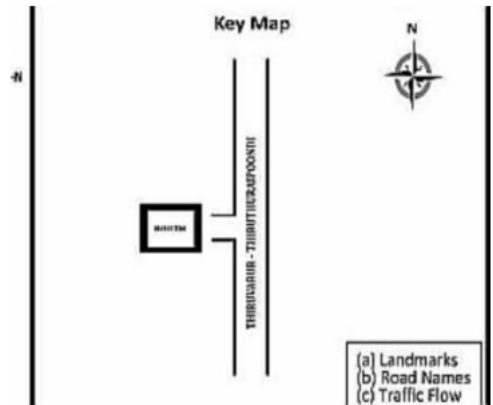

Key MAP View