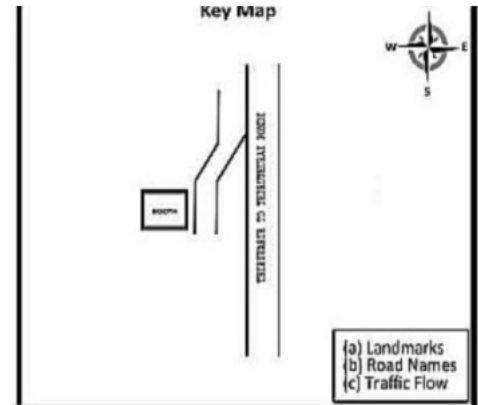

**Polling Station Building Front View**

**Polling Station Front View**

**Cad View**

**Key MAP View**

சட்டமன்றத் தொகுதியின் எண் மற்றும் பெயர் : 168-திருவாரூர் பிரிவு எண் மற்றும் பெயர் 1-கடுவங்குடி (வ.கி) திருநெய்ப்பேர் (ஊ), மேலூதமங்களைச்சேரி வார்டு 5