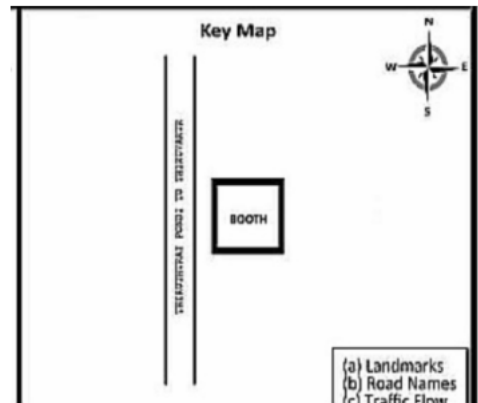

Google Map View

Polling Station Building Front View

Polling Station Front View

Cad View

Key MAP View

சட்டமன்றத் தொகுதியின் எண் மற்றும் பெயர் : 168-திருவாரூர் பிரிவு எண் மற்றும் பெயர் 1-குன்னியூர் (வ.கி) மற்றும் (உஊ), குன்னியூர் வடக்குதெரு வார்டு 1