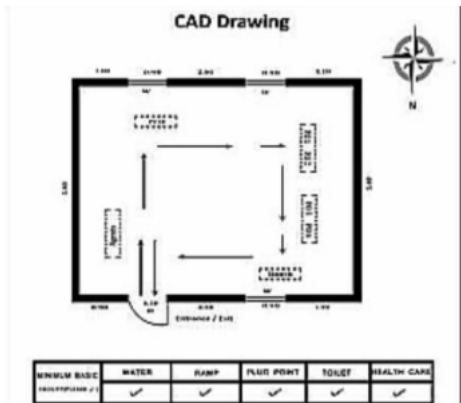

Google Map View

Polling Station Building Front View

Polling Station Front View

Cad View

Key MAP View

சட்டமன்றத் தொகுதியின் எண் மற்றும் பெயர் : 168-திருவாரூர் பிரிவு எண் மற்றும் பெயர் 1-குன்னியூர் (வ.கி) மற்றும் (உஊ), குன்னியூர் வடக்குதெரு வார்டு 1