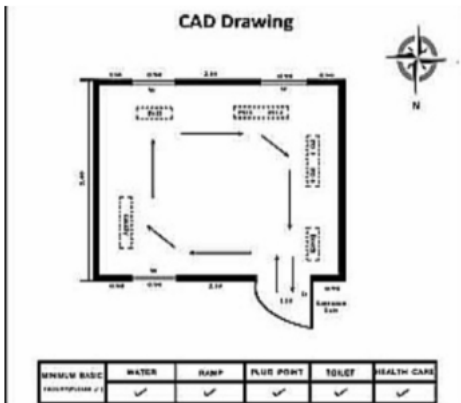

Google Map View

Polling Station Building Front View

Polling Station Front View

Cad View

Key MAP View

1 பெயர் : சுபா கணவர் பெயர்: பாஸ்கர் வீட்டு எண் : 0 வயது : 33 பாலினம் : பெண் Photo is available	UXH2378875	2 பெயர் : பிரவிந்த் தந்தை பெயர்: தியாகராஜன் வீட்டு எண் : 1/7 வயது : 24 பாலினம் : ஆண் Photo is available	UXH2260065	3 பெயர் : ராதிகா கணவர் பெயர்: ஆனந்தராஜ் வீட்டு எண் : 1-9பி வயது : 33 பாலினம் : பெண் Photo is available	UXH1292812
4 பெயர் : ராமதாஸ் தந்தை பெயர்: நாகமுத்து வீட்டு எண் : 1-11 வயது : 64 பாலினம் : ஆண் Photo is available	DDQ4546446	5 பெயர் : அம்பேத்கார் தந்தை பெயர்: ரெகுபதி வீட்டு எண் : 1/14ஏ வயது : 26 பாலினம் : ஆண் Photo is available	UXH2260156	6 பெயர் : ஜெயலெட்சுமி கணவர் பெயர்: கார்த்தீபன் வீட்டு எண் : 1-17 வயது : 36 பாலினம் : பெண் Photo is available	UXH1227552
7 பெயர் : சுதீஷ் தந்தை பெயர்: அறிவுழகன் வீட்டு எண் : 1/30ஸி வயது : 20 பாலினம் : ஆண் Photo is available	UXH2554418	8 பெயர் : அகல்யா தந்தை பெயர்: ஜெய்சங்கர் வீட்டு எண் : 1/31 வயது : 20 பாலினம் : பெண் Photo is available	UXH2554384	9 பெயர் : பவிதாரணி தந்தை பெயர்: சண்முகசுந்தரம் வீட்டு எண் : 1-36 வயது : 27 பாலினம் : பெண் Photo is available	UXH1195288
10 பெயர் : கபிலன் தந்தை பெயர்: சண்முகசுந்தரம் வீட்டு எண் : 1/36 வயது : 23 பாலினம் : ஆண் Photo is available	UXH2378651	11 பெயர் : வேம்பரசி தந்தை பெயர்: ராமலிங்கம் வீட்டு எண் : 1/41 வயது : 24 பாலினம் : பெண் Photo is available	UXH2260073	12 பெயர் : விஜித் தந்தை பெயர்: ராமலிங்கம் வீட்டு எண் : 1/41 வயது : 21 பாலினம் : ஆண் Photo is available	UXH2554624
13 பெயர் : மதன் தந்தை பெயர்: தங்கராஜ் வீட்டு எண் : 1-42 வயது : 27 பாலினம் : ஆண் Photo is available	UXH1195270	14 பெயர் : தினேகா தந்தை பெயர்: சத்தியராஜ் வீட்டு எண் : 1/48 வயது : 30 பாலினம் : பெண் Photo is available	UXH2505766	15 பெயர் : விஜயகுமார் தந்தை பெயர்: பாலு வீட்டு எண் : 1-49 வயது : 26 பாலினம் : ஆண் Photo is available	UXH1237684
16 பெயர் : வடிவேல் தந்தை பெயர்: பாலு வீட்டு எண் : 1/49 வயது : 24 பாலினம் : ஆண் Photo is available	UXH2260081	17 பெயர் : ராஜ்குமார் தந்தை பெயர்: ரெகுபதி வீட்டு எண் : 1-49 வயது : 22 பாலினம் : ஆண் Photo is available	UXH2554376	18 பெயர் : ஜெய்சன் தந்தை பெயர்: ஜெயராமன் வீட்டு எண் : 1/52 வயது : 25 பாலினம் : ஆண் Photo is available	UXH2260164
19 பெயர் : கிளாண்டி தந்தை பெயர்: ஜெயராமன் வீட்டு எண் : 1/52 வயது : 21 பாலினம் : பெண் Photo is available	UXH2554665	20 பெயர் : துர்காதேவி கணவர் பெயர்: விஜய் வீட்டு எண் : 1-55 வயது : 24 பாலினம் : பெண் Photo is available	UXH2532810	21 பெயர் : அஜய் தந்தை பெயர்: செல்வம் வீட்டு எண் : 1-55 வயது : 23 பாலினம் : ஆண் Photo is available	UXH2345528
22 பெயர் : நிறைமதி தந்தை பெயர்: ராஜேந்திரன் வீட்டு எண் : 1/61 வயது : 24 பாலினம் : பெண் Photo is available	UXH2260131	23 பெயர் : பிரகாஷ் தந்தை பெயர்: செளந்தராஜன் வீட்டு எண் : 1-62 வயது : 31 பாலினம் : ஆண் Photo is available	UXH0718775	24 பெயர் : சுகா கணவர் பெயர்: தெய்வராஜன் வீட்டு எண் : 1-63 வயது : 38 பாலினம் : பெண் Photo is available	UXH0926055
25 பெயர் : சிட்னி தந்தை பெயர்: ஜோதிபாசு வீட்டு எண் : 1/67 வயது : 25 பாலினம் : பெண் Photo is available	UXH1364363	26 பெயர் : பிரவின்குமார் தந்தை பெயர்: பன்னீர் வீட்டு எண் : 1/72 வயது : 24 பாலினம் : ஆண் Photo is available	UXH2177855	27 பெயர் : அபிதா தந்தை பெயர்: மூர்த்தி வீட்டு எண் : 1-74 வயது : 27 பாலினம் : பெண் Photo is available	UXH1165182
28 பெயர் : அனிதா தந்தை பெயர்: மூர்த்தி வீட்டு எண் : 1/74 வயது : 25 பாலினம் : ஆண் Photo is available	UXH2260024	29 பெயர் : நிஷாந்தி கணவர் பெயர்: நேதாஜி வீட்டு எண் : 1/90-1 வயது : 35 பாலினம் : பெண் Photo is available	UXH2260057	30 பெயர் : மஞ்சளா கணவர் பெயர்: முரளிதாஸ் வீட்டு எண் : 1/94 வயது : 42 பாலினம் : பெண் Photo is available	UXH1087709