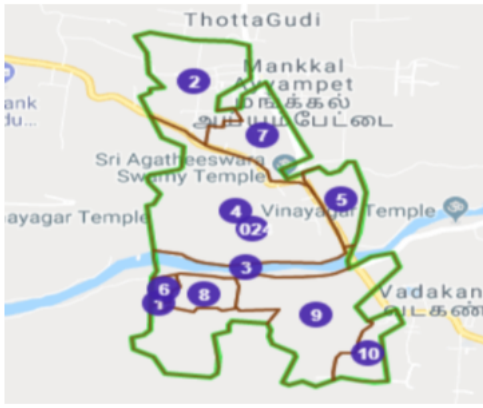

3. வாக்குச் சாவடியின் விவரங்கள்

<p>வாக்குச் சாவடியின் எண் மற்றும் பெயர் :</p> <p>25 - ஊராட்சி ஒன்றிய தொடக்கப்பள்ளி. மணக்கால் அய்யம்பேட்டை 610104,</p> <p>வாக்குச் சாவடியின் முகவரி :</p> <p>ஊராட்சி ஒன்றிய தொடக்கப்பள்ளி. மணக்கால் அய்யம்பேட்டை 610104, கிழக்கு பகுதி ஒட்டுக் கட்டிடம் தெற்கு பார்த்தது.</p>	வாக்குச் சாவடியின் வகைப்பாடு (ஆண்/பெண்/பொது)	பொது
	துணை வாக்குச் சாவடிகளின் எண்ணிக்கை :	0

Google Map View

Polling Station Building Front View

Polling Station Front View

Cad View

Key MAP View

சட்டமன்றத் தொகுதியின் எண் மற்றும் பெயர் : 168-திருவாரூர்
பிரிவு எண் மற்றும் பெயர் 1-மணக்கால் (வ.கி.) மற்றும் (ஊ) , பெருமாள்கோவில் தெற்குத்தெரு