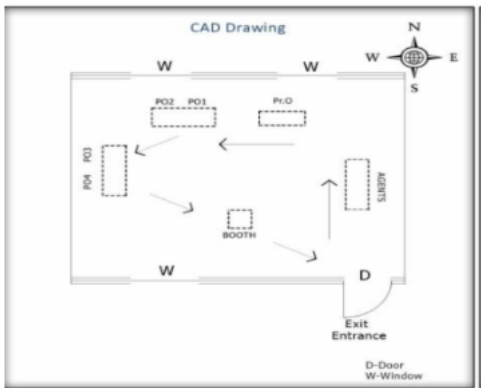

Google Map View

Polling Station Building Front View

Polling Station Front View

Cad View

Key MAP View

சட்டமன்றத் தொகுதியின் எண் மற்றும் பெயர் : 168-திருவாரூர்
பிரிவு எண் மற்றும் பெயர் 1-மணக்கால் (வ.கி.) மற்றும் (ஊ) , பெருமாள்கோவில் தெற்குத்தெரு