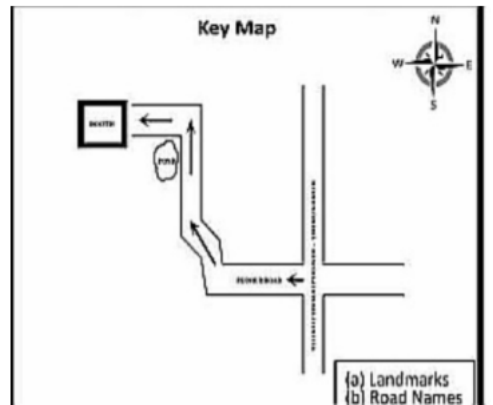

Key MAP View