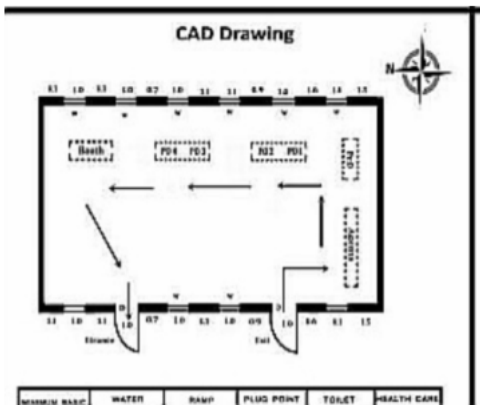

**Google Map View**

**Polling Station Building Front View**

**Polling Station Front View**

**Cad View**

**Key MAP View**

1 பெயர் : விஸ்வநாதன் தந்தை பெயர்: கணேசன் வீட்டு எண் : 1-1 வயது : 53 பாலினம் : ஆண்	UXH1890276 Photo is available	2 பெயர் : வாலண்டினா கணவர் பெயர்: விஸ்வநாதன் வீட்டு எண் : 1-1 வயது : 49 பாலினம் : பெண்	DDQ4640496 Photo is available	3 பெயர் : பழனிவேல் தந்தை பெயர்: கணேசன் வீட்டு எண் : 1-2 வயது : 50 பாலினம் : ஆண்	UXH1890284 Photo is available
4 பெயர் : கீதா கணவர் பெயர்: பழனிவேல் வீட்டு எண் : 1-2 வயது : 42 பாலினம் : பெண்	DDQ4656401 Photo is available	5 பெயர் : தனலெட்சுமி கணவர் பெயர்: கண்ணன் வீட்டு எண் : 1-8 வயது : 42 பாலினம் : பெண்	UXH0185918 Photo is available	6 பெயர் : மஞ்சு க தந்தை பெயர்: கண்ணன் த வீட்டு எண் : 1/8 வயது : 20 பாலினம் : பெண்	UXH2652212 Photo is available
7 பெயர் : சரவணன் தந்தை பெயர்: சௌந்தரராஜன் வீட்டு எண் : 1-8-A வயது : 48 பாலினம் : ஆண்	DDQ3335718 Photo is available	8 பெயர் : ஐஸ்வர்யா தந்தை பெயர்: சுப்பிரமணியன் வீட்டு எண் : 1-9 வயது : 35 பாலினம் : பெண்	UXH0185975 Photo is available	9 பெயர் : சரண்யா தந்தை பெயர்: குமார் வீட்டு எண் : 1-9 வயது : 33 பாலினம் : பெண்	UXH1051101 Photo is available
10 பெயர் : கார்த்திக் தந்தை பெயர்: செல்லையன் வீட்டு எண் : 1-10 வயது : 48 பாலினம் : ஆண்	UXH0595884 Photo is available	11 பெயர் : மதுரவல்லி கணவர் பெயர்: வைத்தியநாதன் வீட்டு எண் : 1-11 வயது : 63 பாலினம் : பெண்	UXH1890292 Photo is available	12 பெயர் : ராம்குமார் தந்தை பெயர்: வெங்கடாசலம் வீட்டு எண் : 1/12 வயது : 24 பாலினம் : ஆண்	UXH2259406 Photo is available
13 பெயர் : குருமகராஜ் - தந்தை பெயர்: பக்தவச்சலம் வீட்டு எண் : 1-14 வயது : 36 பாலினம் : ஆண்	UXH0186031 Photo is available	14 பெயர் : சுரேந்தர் தந்தை பெயர்: சுப்பிரமணியன் வீட்டு எண் : 1/15 வயது : 22 பாலினம் : ஆண்	UXH2497394 Photo is available	15 பெயர் : செந்தில்குமார் தந்தை பெயர்: ரோஸிலின் வீட்டு எண் : 1-22 வயது : 43 பாலினம் : ஆண்	UXH0186023 Photo is available
16 பெயர் : சுதா கணவர் பெயர்: கண்ணன் வீட்டு எண் : 1-24 வயது : 41 பாலினம் : பெண்	UXH0234278 Photo is available	17 பெயர் : சந்திரகலா தந்தை பெயர்: பரமசிவம் வீட்டு எண் : 1/53C வயது : 69 பாலினம் : பெண்	UXH2493211 Photo is available	18 பெயர் : சுபஸ்ரீ சு தந்தை பெயர்: சுப்பிரமணியன் வீட்டு எண் : 1-68 மெயின் ரோடு வயது : 21 பாலினம் : பெண்	UXH2506152 Photo is available
19 பெயர் : அருண் தந்தை பெயர்: வாசன் வீட்டு எண் : 1/126-1/63e வயது : 26 பாலினம் : ஆண்	UXH2345338 Photo is available	20 பெயர் : ரா சபரிநாதன் தந்தை பெயர்: கோ ராமநாதன் வீட்டு எண் : 1-160 வயது : 30 பாலினம் : ஆண்	UXH2586212 Photo is available	21 பெயர் : ராஜகார்த்திகேயன் தந்தை பெயர்: கண்ணன் வீட்டு எண் : 1-160E வயது : 36 பாலினம் : ஆண்	UXH0186163 Photo is available
22 பெயர் : லலிதா கணவர் பெயர்: இராமகிருஷ்ணன் வீட்டு எண் : 1-342 வயது : 47 பாலினம் : பெண்	UXH0133728 Photo is available	23 பெயர் : சுபாஷினி தந்தை பெயர்: பாலு வீட்டு எண் : 1/679 வயது : 24 பாலினம் : பெண்	UXH2259356 Photo is available	24 பெயர் : விவேக் தந்தை பெயர்: சேகர் வீட்டு எண் : 2-239 வயது : 29 பாலினம் : ஆண்	UXH1165661 Photo is available
25 பெயர் : காயத்ரி தந்தை பெயர்: ராதாக்ரிஷ்ணன் வீட்டு எண் : 2-246 வயது : 23 பாலினம் : பெண்	UXH2345262 Photo is available	26 பெயர் : அசோக்குமார் தந்தை பெயர்: உதயகுமார் வீட்டு எண் : 2-286 வயது : 26 பாலினம் : ஆண்	UXH1300763 Photo is available	27 பெயர் : ரவி தந்தை பெயர்: தியாகராஜன் வீட்டு எண் : 2-288 வயது : 33 பாலினம் : ஆண்	UXH0595892 Photo is available
28 பெயர் : குமார் தந்தை பெயர்: சீனிவாசன் வீட்டு எண் : 3-1 வயது : 64 பாலினம் : ஆண்	UXH1890300 Photo is available	29 பெயர் : ஜெயக்கொடி கணவர் பெயர்: குமார் வீட்டு எண் : 3-1 வயது : 55 பாலினம் : பெண்	UXH1890318 Photo is available	30 பெயர் : நெல்லிவனம் தந்தை பெயர்: பக்கிரிசாமி வீட்டு எண் : 5 வயது : 61 பாலினம் : ஆண்	UXH1890326 Photo is available