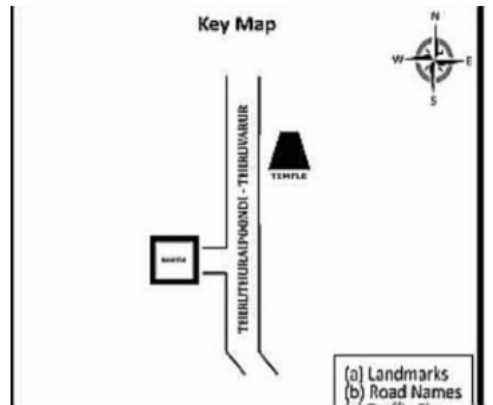

Key MAP View