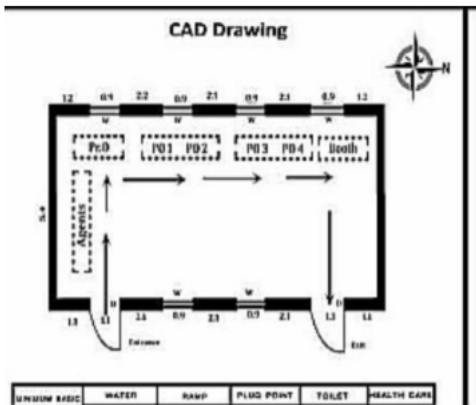

Google Map View

Polling Station Building Front View

Polling Station Front View

Cad View

Key MAP View

1	UXH1914159	பெயர் : செல்வராஜ் தந்தை பெயர்: முத்தையன் வீட்டு எண் : 1 வயது : 64 பாலினம் : ஆண்	Photo is available	2	UXH1914167	பெயர் : புஷ்பலதா கணவர் பெயர்: செல்வராஜ் வீட்டு எண் : 1 வயது : 59 பாலினம் : பெண்	Photo is available	3	UXH0685149	பெயர் : விக்னேஸ்வரி தந்தை பெயர்: செல்வராஜ் வீட்டு எண் : 1 வயது : 33 பாலினம் : பெண்	Photo is available	
4	UXH2653699	பெயர் : ராகேஷ் ரமேஷ் ர ராகேஷ் ரமேஷ் ர தந்தை பெயர்: ரமேஷ் குமார் செ வீட்டு எண் : 1/8/1 வயது : 19 பாலினம் : ஆண்	Photo is available	5	UXH0633206	பெயர் : பரணிப்பிரியா தந்தை பெயர்: ராஜமாணிக்கம் வீட்டு எண் : 1-11 வயது : 32 பாலினம் : பெண்	Photo is available	6	UXH0927830	பெயர் : வினோதினி தந்தை பெயர்: இராஜமாணிக்கம் வீட்டு எண் : 1-11 வயது : 30 பாலினம் : பெண்	Photo is available	
7	UXH1309764	பெயர் : ஜனனி தந்தை பெயர்: ராஜமாணிக்கம் வீட்டு எண் : 1/11 வயது : 28 பாலினம் : பெண்	Photo is available	8	UXH0186213	பெயர் : தேசிகாமேரி கணவர் பெயர்: அருள்பிரகாசம் வீட்டு எண் : 1-11-1 வயது : 40 பாலினம் : பெண்	Photo is available	9	UXH0596825	பெயர் : இராதா கணவர் பெயர்: ஜோதிசுமார் வீட்டு எண் : 1-12 வயது : 42 பாலினம் : பெண்	Photo is available	
10	UXH0927921	பெயர் : கனகா கணவர் பெயர்: சுப்பிரமணியன் வீட்டு எண் : 1-13 வயது : 35 பாலினம் : பெண்	Photo is available	11	UXH1226497	பெயர் : சசிகலா கணவர் பெயர்: சுரேஷ் வீட்டு எண் : 1-15 வயது : 36 பாலினம் : பெண்	Photo is available	12	UXH0186221	பெயர் : ஆனந்த் தந்தை பெயர்: சரஸ்வதி வீட்டு எண் : 1-16 வயது : 38 பாலினம் : ஆண்	Photo is available	
13	UXH2298164	பெயர் : சபரிதாஸ் தந்தை பெயர்: கண்ணன் வீட்டு எண் : 1/17 வயது : 24 பாலினம் : ஆண்	Photo is available	14	UXH0186262	பெயர் : மாதவன் தந்தை பெயர்: கணேசன் வீட்டு எண் : 1-20 வயது : 39 பாலினம் : ஆண்	Photo is available	#	15	UXH1165885	பெயர் : நரேஷ் குமார் தி ர தந்தை பெயர்: ரவிச்சந்திரன் வீட்டு எண் : 1-20 வயது : 27 பாலினம் : ஆண்	Photo is available
16	UXH1309814	பெயர் : ஹேமலதா தாயின் பெயர்: வள்ளி வீட்டு எண் : 1/20 வயது : 25 பாலினம் : பெண்	Photo is available	17	UXH0927954	பெயர் : சுதா கணவர் பெயர்: ஜோதிராஜன் வீட்டு எண் : 1-29-1 வயது : 40 பாலினம் : பெண்	Photo is available	18	UXH2351872	பெயர் : முத்தமிழ் கணவர் பெயர்: மோகன்ராஜ் வீட்டு எண் : 1/34 வயது : 33 பாலினம் : பெண்	Photo is available	
19	UXH0685107	பெயர் : மோகன்ராஜ் தந்தை பெயர்: கண்ணன் வீட்டு எண் : 1-34 வயது : 33 பாலினம் : ஆண்	Photo is available	20	UXH2298107	பெயர் : ரேகா கணவர் பெயர்: பிரபாகரன் வீட்டு எண் : 1/35 வயது : 31 பாலினம் : பெண்	Photo is available	21	UXH2298123	பெயர் : அனுஜா தந்தை பெயர்: ராஜேந்திரன் வீட்டு எண் : 1/35 வயது : 24 பாலினம் : பெண்	Photo is available	
22	UXH0186320	பெயர் : மணிகண்டன் தந்தை பெயர்: ராமசாமி வீட்டு எண் : 1-36 வயது : 34 பாலினம் : ஆண்	Photo is available	23	UXH0186346	பெயர் : ராமசாமி தந்தை பெயர்: - வீட்டு எண் : 1-38 வயது : 66 பாலினம் : ஆண்	Photo is available	24	UXH0186296	பெயர் : மலர்மதி கணவர் பெயர்: இராமசாமி வீட்டு எண் : 1-38A வயது : 43 பாலினம் : பெண்	Photo is available	
25	UXH2298149	பெயர் : இலையரசி கணவர் பெயர்: கார்த்திக் வீட்டு எண் : 1/40 வயது : 32 பாலினம் : பெண்	Photo is available	26	UXH0711465	பெயர் : வைஜெயந்திரன் தந்தை பெயர்: மாசிலாமணி வீட்டு எண் : 1-43 வயது : 33 பாலினம் : ஆண்	Photo is available	27	UXH2487429	பெயர் : ஸ்ரீ துர்கா தந்தை பெயர்: ஈஸ்வரன் வீட்டு எண் : 1/45ஜீ வயது : 23 பாலினம் : பெண்	Photo is available	
28	UXH1309756	பெயர் : கணேஷ் தந்தை பெயர்: தங்கராசு வீட்டு எண் : 1/47 வயது : 27 பாலினம் : ஆண்	Photo is available	29	UXH1256221	பெயர் : சுசிலா கணவர் பெயர்: கிருஷ்ணமூர்த்தி வீட்டு எண் : 1-50 வயது : 68 பாலினம் : பெண்	Photo is available	30	UXH1256452	பெயர் : மோகன்குமார் தந்தை பெயர்: கிருஷ்ணமூர்த்தி வீட்டு எண் : 1-50 வயது : 43 பாலினம் : ஆண்	Photo is available	