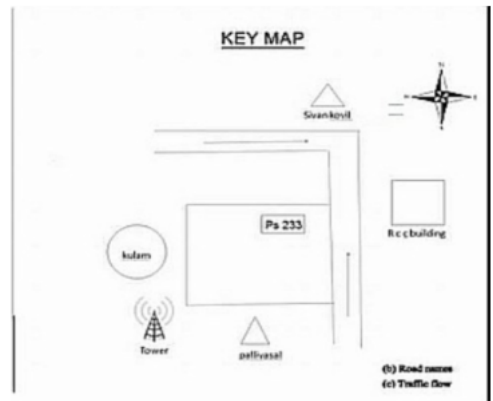

Google Map View

Polling Station Building Front View

Polling Station Front View

Cad View

Key MAP View

1 பெயர் : விஜயா கணவர் பெயர்: ராஜகோபால் வீட்டு எண் : 1 வயது : 59 பாலினம் : பெண்	UXH0597823 Photo is available	2 பெயர் : பப்பிதா கணவர் பெயர்: அன்புச்செல்வம் வீட்டு எண் : 1 வயது : 38 பாலினம் : பெண்	UXH1115013 Photo is available	3 பெயர் : பரமேஸ்வரி கணவர் பெயர்: அன்புச்செல்வம் வீட்டு எண் : 1 வயது : 38 பாலினம் : பெண்	UXH0976464 Photo is available
4 பெயர் : சமித்ரா கணவர் பெயர்: முரளி வீட்டு எண் : 1 வயது : 34 பாலினம் : பெண்	UXH1166016 Photo is available	5 பெயர் : ராதாகிருஷ்ணன் தந்தை பெயர்: நாசரான் வீட்டு எண் : 1 வயது : 27 பாலினம் : ஆண்	UXH1194356 Photo is available	6 பெயர் : மேனகா கணவர் பெயர்: செல்லப்பா வீட்டு எண் : 1/95 வயது : 34 பாலினம் : பெண்	UXH1252758 Photo is available
7 பெயர் : தீனதயாலன் தந்தை பெயர்: சுப்பையன் வீட்டு எண் : 1ஏ வயது : 42 பாலினம் : ஆண்	UXH2276566 Photo is available	8 பெயர் : பாரதி செல்வம் தந்தை பெயர்: ரவி வீட்டு எண் : 1ஏ வயது : 30 பாலினம் : ஆண்	UXH2236735 Photo is available	9 பெயர் : ஜோதிமணி தந்தை பெயர்: ரவி வீட்டு எண் : 1ஏ வயது : 27 பாலினம் : ஆண்	UXH2219269 Photo is available
10 பெயர் : சூர்யா தந்தை பெயர்: ரவி வீட்டு எண் : 1ஏ வயது : 24 பாலினம் : ஆண்	UXH2219277 Photo is available	11 பெயர் : ரவி தந்தை பெயர்: கந்தன் வீட்டு எண் : 1-A வயது : 56 பாலினம் : ஆண்	UXH1931559 Photo is available	12 பெயர் : யசோதா கணவர் பெயர்: ரவி வீட்டு எண் : 1-A வயது : 50 பாலினம் : பெண்	UXH1931567 Photo is available
13 பெயர் : கால்யபுந் தந்தை பெயர்: நீலமேகம் வீட்டு எண் : 1/ஏ3 வயது : 22 பாலினம் : பெண்	UXH2578854 Photo is available	14 பெயர் : கௌதமி தந்தை பெயர்: ஜெயராஜ் வீட்டு எண் : 1C வயது : 28 பாலினம் : பெண்	UXH1166073 Photo is available	15 பெயர் : அறிவழகன் தந்தை பெயர்: தங்கையன் வீட்டு எண் : 2 வயது : 49 பாலினம் : ஆண்	UXH1931609 Photo is available
16 பெயர் : மகேந்திரன் தந்தை பெயர்: தங்கையன் வீட்டு எண் : 2 வயது : 44 பாலினம் : ஆண்	LNN2015048 Photo is available	17 பெயர் : ரமணி கணவர் பெயர்: மகேந்திரன் வீட்டு எண் : 2 வயது : 43 பாலினம் : பெண்	UXH0284596 Photo is available	18 பெயர் : ஜெயந்தி கணவர் பெயர்: சுதர்சன் வீட்டு எண் : 2 வயது : 40 பாலினம் : பெண்	UXH0284604 Photo is available
19 பெயர் : ஆர்.சிவரஞ்சனி கணவர் பெயர்: சந்திரன் வீட்டு எண் : 2 வயது : 31 பாலினம் : பெண்	UXH2435022 Photo is available	20 பெயர் : செல்லம்மாள் தந்தை பெயர்: கண்ணையன் வீட்டு எண் : 2 வயது : 27 பாலினம் : பெண்	UXH1194471 Photo is available	21 பெயர் : பிரியதர்ஷினி கணவர் பெயர்: குமரேசன் வீட்டு எண் : 2 வயது : 23 பாலினம் : பெண்	UXH2491595 Photo is available
22 பெயர் : மகாராணி கணவர் பெயர்: செல்லத்துரை வீட்டு எண் : 3 வயது : 56 பாலினம் : பெண்	UXH1879287 Photo is available	23 பெயர் : மலர்கொடி தந்தை பெயர்: முத்தையன் வீட்டு எண் : 4 வயது : 71 பாலினம் : பெண்	UXH2219129 Photo is available	24 பெயர் : வளர்மதி கணவர் பெயர்: சந்திரன் வீட்டு எண் : 4 வயது : 61 பாலினம் : பெண்	UXH1931625 Photo is available
25 பெயர் : ராதா தந்தை பெயர்: பக்கிரிசாமி வீட்டு எண் : 4ஏ வயது : 42 பாலினம் : பெண்	UXH0685461 Photo is available	26 பெயர் : பொன்னுசாமி தந்தை பெயர்: மருதையன் வீட்டு எண் : 5 வயது : 82 பாலினம் : ஆண்	UXH1931633 Photo is available	27 பெயர் : பக்கிரிசாமி தந்தை பெயர்: மாரிமுத்து வீட்டு எண் : 5 வயது : 59 பாலினம் : ஆண்	UXH1166271 Photo is available
28 பெயர் : மூர்த்தி தந்தை பெயர்: பொன்னுசாமி வீட்டு எண் : 5 வயது : 51 பாலினம் : ஆண்	LNN1996040 Photo is available	29 பெயர் : ரஷ்யா கணவர் பெயர்: மூர்த்தி வீட்டு எண் : 5 வயது : 48 பாலினம் : பெண்	LNN1996552 Photo is available	30 பெயர் : கனகசுந்தரி கணவர் பெயர்: குமார் வீட்டு எண் : 5 வயது : 43 பாலினம் : பெண்	LNN3528494 Photo is available