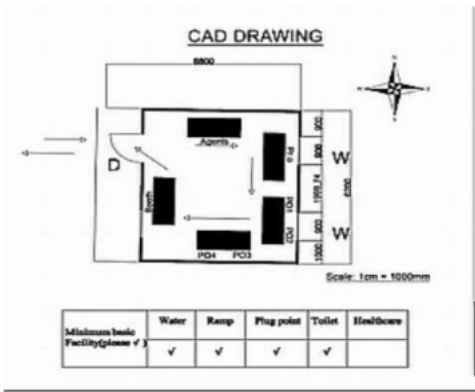

Google Map View

Polling Station Building Front View

Polling Station Front View

Cad View

Key MAP View

1 பெயர் : தேனம்மாள் கணவர் பெயர்: வெங்கடாசலம் வீட்டு எண் : 1 வயது : 72 பாலினம் : பெண்	UXH1884170 Photo is available	2 பெயர் : சுப்பிரமணியன் தந்தை பெயர்: தங்கவேலு வீட்டு எண் : 1 வயது : 66 பாலினம் : ஆண்	UXH1884188 Photo is available	3 பெயர் : ஏலாம்பாள் கணவர் பெயர்: பழனிவேல் வீட்டு எண் : 1 வயது : 59 பாலினம் : பெண்	UXH1884204 Photo is available
4 பெயர் : லட்சாதிபதி தந்தை பெயர்: அய்யாகண்ணு வீட்டு எண் : 1 வயது : 59 பாலினம் : ஆண்	LNN2498376 Photo is available	5 பெயர் : பாப்பம்மாள் கணவர் பெயர்: சங்கர் வீட்டு எண் : 1 வயது : 58 பாலினம் : பெண்	UXH1884212 Photo is available	6 பெயர் : ராஜேந்திரன் தந்தை பெயர்: அம்மாசி வீட்டு எண் : 1 வயது : 57 பாலினம் : ஆண்	UXH1884220 Photo is available
7 பெயர் : பாஸ்கரன் தந்தை பெயர்: தங்கவேலு வீட்டு எண் : 1 வயது : 57 பாலினம் : ஆண்	UXH1884238 Photo is available	8 பெயர் : பூபதி கணவர் பெயர்: ஜெகநாதன் வீட்டு எண் : 1 வயது : 56 பாலினம் : பெண்	UXH1884246 Photo is available	9 பெயர் : சாந்தி கணவர் பெயர்: பாஸ்கரன் வீட்டு எண் : 1 வயது : 51 பாலினம் : பெண்	UXH1884253 Photo is available
10 பெயர் : தாமரை செல்வி கணவர் பெயர்: பாரதி மோகன் வீட்டு எண் : 1 வயது : 51 பாலினம் : பெண்	UXH2381630 Photo is available	11 பெயர் : ஆரவல்லி கணவர் பெயர்: ரவி வீட்டு எண் : 1 வயது : 45 பாலினம் : பெண்	UXH0599514 Photo is available	12 பெயர் : பாரதி மோகன் தந்தை பெயர்: ராமையன் வீட்டு எண் : 1 வயது : 45 பாலினம் : ஆண்	UXH2381390 Photo is available
13 பெயர் : ராஜா தந்தை பெயர்: சிவலிங்கம் வீட்டு எண் : 1 வயது : 42 பாலினம் : ஆண்	LNN3552668 Photo is available	14 பெயர் : மலர்கொடி கணவர் பெயர்: சிவானந்தம் வீட்டு எண் : 1 வயது : 37 பாலினம் : பெண்	UXH1114784 Photo is available	15 பெயர் : ராஜ் தாயின் பெயர்: ஏலாம்பாள் வீட்டு எண் : 1 வயது : 37 பாலினம் : ஆண்	UXH0599357 Photo is available
16 பெயர் : தேவி கணவர் பெயர்: மகாலிங்கம் வீட்டு எண் : 1 வயது : 36 பாலினம் : பெண்	UXH1194125 Photo is available	17 பெயர் : சுகந்தி கணவர் பெயர்: ரஞ்சித்குமார் வீட்டு எண் : 1 வயது : 30 பாலினம் : பெண்	UXH0804930 Photo is available	18 பெயர் : ராஜேஸ்வரி தந்தை பெயர்: கோவிந்தராஜ் வீட்டு எண் : 1 வயது : 30 பாலினம் : பெண்	UXH0804963 Photo is available
19 பெயர் : அன்பரசன் தாயின் பெயர்: ஜெயா வீட்டு எண் : 1 வயது : 29 பாலினம் : ஆண்	UXH1166297 Photo is available	20 பெயர் : அகாலயாபுரி தந்தை பெயர்: பாரதிமோகன் வீட்டு எண் : 1 வயது : 25 பாலினம் : பெண்	UXH2204956 Photo is available	21 பெயர் : முத்துலட்சுமி கணவர் பெயர்: ரமேஷ் வீட்டு எண் : 1 வயது : 23 பாலினம் : பெண்	UXH2567584 Photo is available
22 பெயர் : சச்சின் தந்தை பெயர்: பாரதி மோகன் வீட்டு எண் : 1 வயது : 20 பாலினம் : ஆண்	UXH2557288 Photo is available	23 பெயர் : இந்துமதி கணவர் பெயர்: பாஸ்கரன் வீட்டு எண் : 1/12 வயது : 25 பாலினம் : பெண்	UXH2477420 Photo is available	24 பெயர் : பூந்தர் தந்தை பெயர்: நாகராஜன் வீட்டு எண் : 1-A வயது : 33 பாலினம் : ஆண்	UXH1088541 Photo is available
25 பெயர் : ரமேஷ் தந்தை பெயர்: நாகராஜன் வீட்டு எண் : 1-A வயது : 32 பாலினம் : ஆண்	UXH1088558 Photo is available	26 பெயர் : சசிகலா கணவர் பெயர்: ராஜ் வீட்டு எண் : 2/13 வயது : 31 பாலினம் : பெண்	UXH2625879 Photo is available	27 பெயர் : அபூர்வம் கணவர் பெயர்: வீரையன் வீட்டு எண் : 3 வயது : 66 பாலினம் : பெண்	UXH1884261 Photo is available
28 பெயர் : ஜெயா கணவர் பெயர்: ராஜேந்திரன் வீட்டு எண் : 3 வயது : 53 பாலினம் : பெண்	UXH1884279 Photo is available	29 பெயர் : சிவானந்தம் தந்தை பெயர்: வீரையன் வீட்டு எண் : 3 வயது : 47 பாலினம் : ஆண்	LNN3648409 Photo is available	30 பெயர் : சங்கீதா தந்தை பெயர்: வீரையன் வீட்டு எண் : 3 வயது : 40 பாலினம் : பெண்	LNN2498475 Photo is available