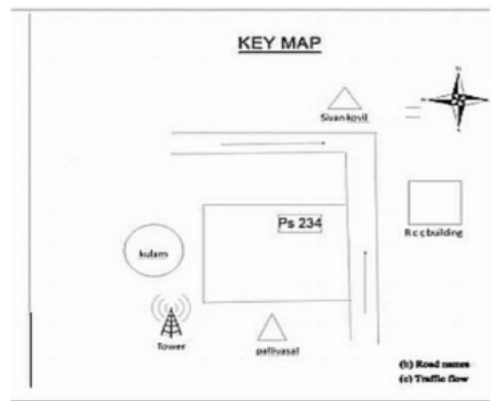

Google Map View

Polling Station Building Front View

Polling Station Front View

Cad View

Key MAP View

1 பெயர் : தேனம்மாள் கணவர் பெயர்: வெங்கடாசலம் வீட்டு எண் : 1 வயது : 72 பாலினம் : பெண்	UXH1884170 Photo is available	2 பெயர் : சுப்பிரமணியன் தந்தை பெயர்: தங்கவேலு வீட்டு எண் : 1 வயது : 66 பாலினம் : ஆண்	UXH1884188 Photo is available	3 பெயர் : ஏலாம்பாள் கணவர் பெயர்: பழனிவேல் வீட்டு எண் : 1 வயது : 59 பாலினம் : பெண்	UXH1884204 Photo is available
4 பெயர் : லட்சாதிபதி தந்தை பெயர்: அய்யாகண்ணு வீட்டு எண் : 1 வயது : 59 பாலினம் : ஆண்	LNN2498376 Photo is available	5 பெயர் : பாப்பம்மாள் கணவர் பெயர்: சங்கர் வீட்டு எண் : 1 வயது : 58 பாலினம் : பெண்	UXH1884212 Photo is available	6 பெயர் : ராஜேந்திரன் தந்தை பெயர்: அம்மாசி வீட்டு எண் : 1 வயது : 57 பாலினம் : ஆண்	UXH1884220 Photo is available
7 பெயர் : பாஸ்கரன் தந்தை பெயர்: தங்கவேலு வீட்டு எண் : 1 வயது : 57 பாலினம் : ஆண்	UXH1884238 Photo is available	8 பெயர் : பூபதி கணவர் பெயர்: ஜெகநாதன் வீட்டு எண் : 1 வயது : 56 பாலினம் : பெண்	UXH1884246 Photo is available	9 பெயர் : சாந்தி கணவர் பெயர்: பாஸ்கரன் வீட்டு எண் : 1 வயது : 51 பாலினம் : பெண்	UXH1884253 Photo is available
10 பெயர் : தாமரை செல்வி கணவர் பெயர்: பாரதி மோகன் வீட்டு எண் : 1 வயது : 51 பாலினம் : பெண்	UXH2381630 Photo is available	11 பெயர் : ஆரவல்லி கணவர் பெயர்: ரவி வீட்டு எண் : 1 வயது : 45 பாலினம் : பெண்	UXH0599514 Photo is available	12 பெயர் : பாரதி மோகன் தந்தை பெயர்: ராமையன் வீட்டு எண் : 1 வயது : 45 பாலினம் : ஆண்	UXH2381390 Photo is available
13 பெயர் : ராஜா தந்தை பெயர்: சிவலிங்கம் வீட்டு எண் : 1 வயது : 42 பாலினம் : ஆண்	LNN3552668 Photo is available	14 பெயர் : மலர்கொடி கணவர் பெயர்: சிவானந்தம் வீட்டு எண் : 1 வயது : 37 பாலினம் : பெண்	UXH1114784 Photo is available	15 பெயர் : ராஜ் தாயின் பெயர்: ஏலாம்பாள் வீட்டு எண் : 1 வயது : 37 பாலினம் : ஆண்	UXH0599357 Photo is available
16 பெயர் : தேவி கணவர் பெயர்: மகாலிங்கம் வீட்டு எண் : 1 வயது : 36 பாலினம் : பெண்	UXH1194125 Photo is available	17 பெயர் : சுகந்தி கணவர் பெயர்: ரஞ்சித்குமார் வீட்டு எண் : 1 வயது : 30 பாலினம் : பெண்	UXH0804930 Photo is available	18 பெயர் : ராஜேஸ்வரி தந்தை பெயர்: கோவிந்தராஜ் வீட்டு எண் : 1 வயது : 30 பாலினம் : பெண்	UXH0804963 Photo is available
19 பெயர் : அன்பரசன் தாயின் பெயர்: ஜெயா வீட்டு எண் : 1 வயது : 29 பாலினம் : ஆண்	UXH1166297 Photo is available	20 பெயர் : அகாலயாபுரி தந்தை பெயர்: பாரதிமோகன் வீட்டு எண் : 1 வயது : 25 பாலினம் : பெண்	UXH2204956 Photo is available	21 பெயர் : முத்துலட்சுமி கணவர் பெயர்: ரமேஷ் வீட்டு எண் : 1 வயது : 23 பாலினம் : பெண்	UXH2567584 Photo is available
22 பெயர் : சச்சின் தந்தை பெயர்: பாரதி மோகன் வீட்டு எண் : 1 வயது : 20 பாலினம் : ஆண்	UXH2557288 Photo is available	23 பெயர் : இந்துமதி கணவர் பெயர்: பாஸ்கரன் வீட்டு எண் : 1/12 வயது : 25 பாலினம் : பெண்	UXH2477420 Photo is available	24 பெயர் : பூந்தர் தந்தை பெயர்: நாகராஜன் வீட்டு எண் : 1-A வயது : 33 பாலினம் : ஆண்	UXH1088541 Photo is available
25 பெயர் : ரமேஷ் தந்தை பெயர்: நாகராஜன் வீட்டு எண் : 1-A வயது : 32 பாலினம் : ஆண்	UXH1088558 Photo is available	26 பெயர் : சசிகலா கணவர் பெயர்: ராஜ் வீட்டு எண் : 2/13 வயது : 31 பாலினம் : பெண்	UXH2625879 Photo is available	27 பெயர் : அபூர்வம் கணவர் பெயர்: வீரையன் வீட்டு எண் : 3 வயது : 66 பாலினம் : பெண்	UXH1884261 Photo is available
28 பெயர் : ஜெயா கணவர் பெயர்: ராஜேந்திரன் வீட்டு எண் : 3 வயது : 53 பாலினம் : பெண்	UXH1884279 Photo is available	29 பெயர் : சிவானந்தம் தந்தை பெயர்: வீரையன் வீட்டு எண் : 3 வயது : 47 பாலினம் : ஆண்	LNN3648409 Photo is available	30 பெயர் : சங்கீதா தந்தை பெயர்: வீரையன் வீட்டு எண் : 3 வயது : 40 பாலினம் : பெண்	LNN2498475 Photo is available