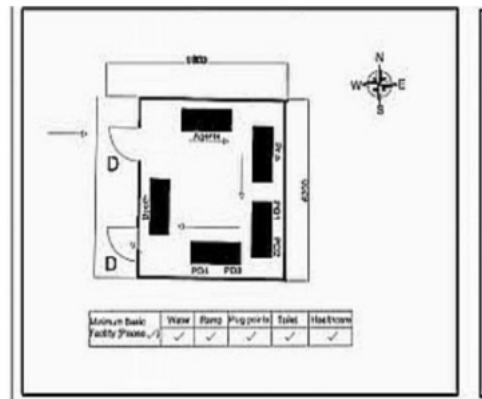

Google Map View

Polling Station Building Front View

Polling Station Front View

Cad View

Key MAP View

சட்டமன்றத் தொகுதியின் எண் மற்றும் பெயர் : 168-திருவாரூர் பிரிவு எண் மற்றும் பெயர் 1-லெட்சுமாங்குடி (வ.கி) , கூத்தாநல்லூர்(ந), ஜெகனாதபிள்ளை தெரு வார்டு 9