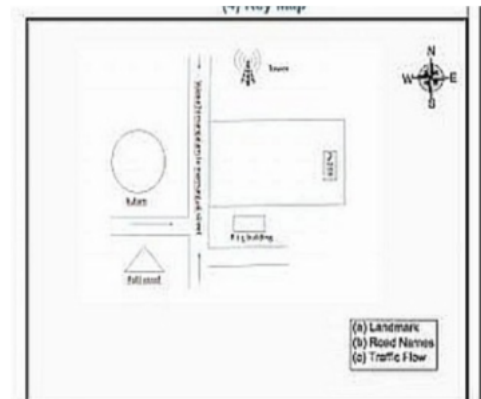

Google Map View

Polling Station Building Front View

Polling Station Front View

Cad View

Key MAP View

சட்டமன்றத் தொகுதியின் எண் மற்றும் பெயர் : 168-திருவாரூர் பிரிவு எண் மற்றும் பெயர் 1-லெட்சுமாங்குடி (வ.கி) , கூத்தாநல்லூர்(ந), ஜெகனாதபிள்ளை தெரு வார்டு 9