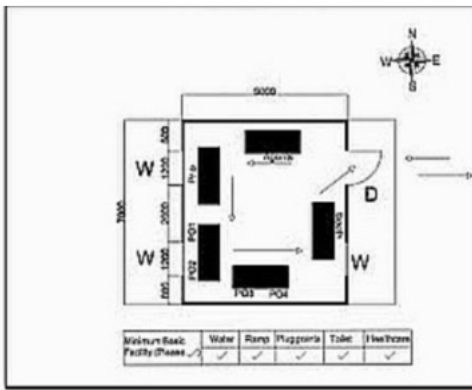

Google Map View

Polling Station Building Front View

Polling Station Front View

Cad View

Key MAP View

1 பெயர் : செல்வம் தந்தை பெயர் : தனபால் - வீட்டு எண் : 1 வயது : 59 பாலினம் : ஆண்	UXH0402222 Photo is available	2 பெயர் : மல்லிகா கணவர் பெயர் : செல்வம் - வீட்டு எண் : 1 வயது : 54 பாலினம் : பெண்	UXH0402214 Photo is available	3 பெயர் : சதீஸ்குமார் தந்தை பெயர் : செல்வம் வீட்டு எண் : 2-109 வயது : 30 பாலினம் : ஆண்	UXH0870337 Photo is available
4 பெயர் : முகம்மது அப்துஹ்மிர் தந்தை பெயர் : காதர்சேன் வீட்டு எண் : 4 வயது : 30 பாலினம் : ஆண்	UXH0808410 Photo is available	5 பெயர் : ரவிச்சந்திரன் தந்தை பெயர் : பொன்னுசாமி வீட்டு எண் : 11 வயது : 57 பாலினம் : ஆண்	LNN1244698 Photo is available	6 பெயர் : கீதா கணவர் பெயர் : ரவிச்சந்திரன் வீட்டு எண் : 11 வயது : 47 பாலினம் : பெண்	LNN1244680 Photo is available
7 பெயர் : மகேஸ்வரன் தந்தை பெயர் : சிற்றரசு வீட்டு எண் : 11-97 வயது : 30 பாலினம் : ஆண்	UXH0808519 Photo is available	S 8 பெயர் : குணாநிதி தந்தை பெயர் : முத்து வீட்டு எண் : 21 வயது : 31 பாலினம் : ஆண்	UXH0689497 Photo is available	9 பெயர் : முகம்மது இப்ராஹிம் தந்தை பெயர் : காதர் மைதீன் வீட்டு எண் : 34 வயது : 59 பாலினம் : ஆண்	UXH0609636 Photo is available
10 பெயர் : ஜெஹபர் நாச்சியா கணவர் பெயர் : முஹம்மது இப்ராஹிம் வீட்டு எண் : 34 வயது : 58 பாலினம் : பெண்	UXH0808345 Photo is available	11 பெயர் : முஹம்மது சமீர் தந்தை பெயர் : முஹம்மது இப்ராஹிம் வீட்டு எண் : 34-1 வயது : 29 பாலினம் : ஆண்	UXH0932830 Photo is available	12 பெயர் : சண்முகபூபதி தந்தை பெயர் : சேதுபதி வீட்டு எண் : 42 வயது : 51 பாலினம் : ஆண்	UXH0978551 Photo is available
13 பெயர் : ஜவஹர் நிலா கணவர் பெயர் : பவ்சில் வீட்டு எண் : 45 வயது : 57 பாலினம் : பெண்	UXH1112671 Photo is available	# 14 பெயர் : சிராஜூரிநிஷா ஜெஹபர்தீன் கணவர் பெயர் : ஜெஹபர்தீன் வீட்டு எண் : 45 வயது : 52 பாலினம் : பெண்	UXH1055458 Photo is available	15 பெயர் : அப்துல்முகமது தந்தை பெயர் : சாகுல்ஹமீது வீட்டு எண் : 45 வயது : 39 பாலினம் : ஆண்	UXH0190603 Photo is available
# 16 பெயர் : ரிஸ்வானா ரோஸி செய்யது முஹம்மது கணவர் பெயர் : செய்யது முஹம்மது வீட்டு எண் : 42 வயது : 37 பாலினம் : பெண்	UXH0190611 Photo is available	17 பெயர் : செய்யது அப்துஹ்மிர் தந்தை பெயர் : சாகுல் ஹமீது வீட்டு எண் : 45 வயது : 32 பாலினம் : ஆண்	UXH0689430 Photo is available	18 பெயர் : ரஹமத் நிஷா கணவர் பெயர் : ஜகபர்தீன் வீட்டு எண் : 45/80 வயது : 71 பாலினம் : பெண்	UXH2523850 Photo is available
19 பெயர் : சஹர் நிஷா கணவர் பெயர் : முஹம்மது பாருக் வீட்டு எண் : 57-பி8 வயது : 42 பாலினம் : பெண்	UXH2583466 Photo is available	20 பெயர் : ரோஸ்மினா பர்வீன் தந்தை பெயர் : முஹம்மது பாருக் வீட்டு எண் : 57-பி8 வயது : 21 பாலினம் : பெண்	UXH2572063 Photo is available	21 பெயர் : சுல்தானா பர்வீன் தந்தை பெயர் : அப்துல் வஹாப் வீட்டு எண் : 57D வயது : 35 பாலினம் : பெண்	UXH0608323 Photo is available
22 பெயர் : சபினா பாத்திமா.ஏஸ் தந்தை பெயர் : சாகுல் ஹமீது வீட்டு எண் : 58 ஜி வயது : 26 பாலினம் : பெண்	UXH2355675 Photo is available	23 பெயர் : ஆயிஷா நஸ்ரத் தந்தை பெயர் : முஹம்மது ஜபருல்லாஹ் வீட்டு எண் : 72 வயது : 31 பாலினம் : பெண்	UXH0719880 Photo is available	24 பெயர் : ராஹிமா பாணு கணவர் பெயர் : செய்யது அகமது பாருக் வீட்டு எண் : 73 வயது : 38 பாலினம் : பெண்	UXH0073155 Photo is available
25 பெயர் : முகம்மது முகையதீன் தந்தை பெயர் : ஜெகபர்தீன் வீட்டு எண் : 73 வயது : 37 பாலினம் : ஆண்	UXH0073148 Photo is available	26 பெயர் : அப்துல் நசீர் தந்தை பெயர் : முகம்மது மைதீன் வீட்டு எண் : 84 வயது : 40 பாலினம் : ஆண்	UXH0933069 Photo is available	27 பெயர் : ஹசீனா பாணு தந்தை பெயர் : முகம்மது மைதீன் வீட்டு எண் : 84 வயது : 35 பாலினம் : பெண்	UXH0719849 Photo is available
28 பெயர் : ஷேக் அப்துல்லா தந்தை பெயர் : முகம்மது மைதீன் வீட்டு எண் : 84 வயது : 32 பாலினம் : ஆண்	UXH0719856 Photo is available	29 பெயர் : ஆமினா டீவி கணவர் பெயர் : பகுருதின் அலி வீட்டு எண் : 94 வயது : 58 பாலினம் : பெண்	LNN3052792 Photo is available	30 பெயர் : மதன் தந்தை பெயர் : செல்வம் வீட்டு எண் : 109 வயது : 25 பாலினம் : ஆண்	UXH1348267 Photo is available