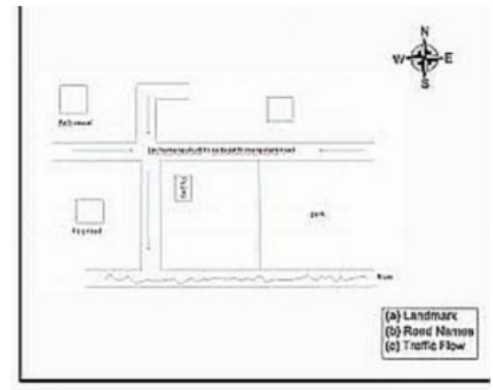

Key MAP View