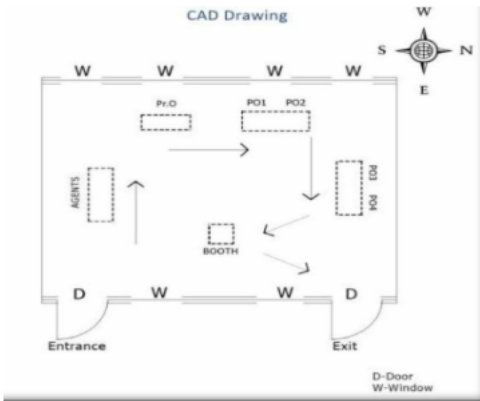

Google Map View

Polling Station Building Front View

Elevation

Polling Station Front View

Elevation

Cad View

Key MAP View

சட்டமன்றத்தொகுதியின் எண் மற்றும் பெயர் : 168-திருவாரூர் பிரிவு எண் மற்றும் பெயர் 1-கீரங்குடி (வ.கி.) மற்றும் (ஊ), குச்சிப்பாளையம் நடுத்தெரு