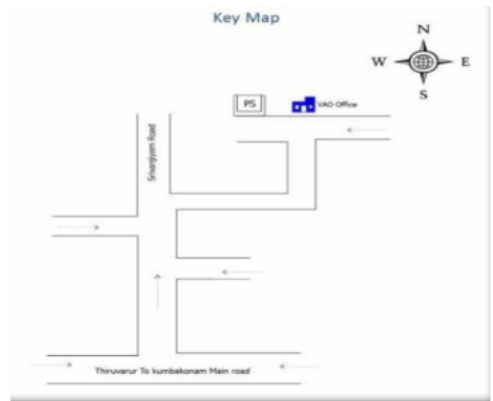

Google Map View

Polling Station Building Front View

Elevation

Polling Station Front View

Elevation

Cad View

Key MAP View

சட்டமன்றத்தொகுதியின் எண் மற்றும் பெயர் : 168-திருவாரூர் பிரிவு எண் மற்றும் பெயர் 1-கீரங்குடி (வ.கி.) மற்றும் (ஊ), குச்சிப்பாளையம் நடுத்தெரு