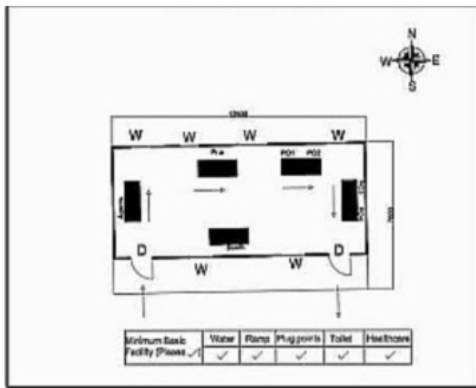

Google Map View

Polling Station Building Front View

Polling Station Front View

Cad View

Key MAP View

1 பெயர் : சந்தான ராஜகுமாரி கணவர் பெயர்: தியாகராஜன் வீட்டு எண் : 1 வயது : 35 பாலினம் : பெண்	UXH1354620 Photo is available	2 பெயர் : பரிமலா கணவர் பெயர்: மோகன் வீட்டு எண் : 1-206 வயது : 41 பாலினம் : பெண்	UXH0618959 Photo is available	3 பெயர் : சீனிவாசன் தந்தை பெயர்: ராமு வீட்டு எண் : 2 வயது : 50 பாலினம் : ஆண்	UXH1189042 Photo is available
4 பெயர் : சாவித்திரி கணவர் பெயர்: பிரபு வீட்டு எண் : 2 வயது : 43 பாலினம் : பெண்	UXH1172824 Photo is available	5 பெயர் : ஜெயசீலன் தந்தை பெயர்: ரவி வீட்டு எண் : 2 வயது : 38 பாலினம் : ஆண்	UXH0813824 Photo is available	6 பெயர் : ராதா கணவர் பெயர்: பாக்கியராஜ் வீட்டு எண் : 2 வயது : 35 பாலினம் : பெண்	UXH1172840 Photo is available
7 பெயர் : நிஷா கணவர் பெயர்: வேல்முருகன் வீட்டு எண் : 2 வயது : 33 பாலினம் : பெண்	UXH1189026 Photo is available	8 பெயர் : சுகன்யா கணவர் பெயர்: ரவி வீட்டு எண் : 2 வயது : 33 பாலினம் : பெண்	UXH1189083 Photo is available	9 பெயர் : வேல்முருகன் தந்தை பெயர்: நாகலிங்கம் வீட்டு எண் : 2-3 வயது : 40 பாலினம் : ஆண்	LNN3682184 Photo is available
10 பெயர் : பாரதி தந்தை பெயர்: மாரியப்பன் வீட்டு எண் : 2-16 வயது : 27 பாலினம் : ஆண்	UXH1172949 Photo is available	11 பெயர் : மதுமிதா தந்தை பெயர்: வாசு வீட்டு எண் : 2/129 வயது : 25 பாலினம் : பெண்	UXH1355056 Photo is available	12 பெயர் : உமாமகேஸ்வரி தந்தை பெயர்: செந்திசுமார் வீட்டு எண் : 2/161 வயது : 24 பாலினம் : பெண்	UXH2401891 Photo is available
13 பெயர் : அபினாஷ் தந்தை பெயர்: ஜெயராமன் வீட்டு எண் : 2/177 வயது : 25 பாலினம் : ஆண்	UXH1283365 Photo is available	14 பெயர் : ஜெயவித்யா கணவர் பெயர்: வினேபாலன் வீட்டு எண் : 2/328 வயது : 31 பாலினம் : பெண்	UXH2456739 Photo is available	15 பெயர் : கிஷோர்ராம் தந்தை பெயர்: முருகானந்தம் வீட்டு எண் : 2/329 வயது : 20 பாலினம் : ஆண்	UXH2595247 Photo is available
16 பெயர் : கீர்த்திகா தந்தை பெயர்: லட்சாதிபதி வீட்டு எண் : 2/427 வயது : 25 பாலினம் : பெண்	UXH1283431 Photo is available	17 பெயர் : சரிதா கணவர் பெயர்: அன்பழகன் வீட்டு எண் : 2-526 வயது : 41 பாலினம் : பெண்	UXH1058478 Photo is available	18 பெயர் : பிரியா கணவர் பெயர்: அருள் வீட்டு எண் : 3/8 வயது : 22 பாலினம் : பெண்	UXH2504793 Photo is available
19 பெயர் : பிரதீஸ்வரி தந்தை பெயர்: சுரேஷ் வீட்டு எண் : 3/52ஏ வயது : 24 பாலினம் : பெண்	UXH2401875 Photo is available	20 பெயர் : பிரதீபா தந்தை பெயர்: சுரேஷ் வீட்டு எண் : 4/53 வயது : 25 பாலினம் : பெண்	UXH1283415 Photo is available	21 பெயர் : மணிவண்ணன் தந்தை பெயர்: ராமதாஸ் வீட்டு எண் : 6 வயது : 30 பாலினம் : ஆண்	UXH1189075 Photo is available
22 பெயர் : புவனேஸ்வரன் தந்தை பெயர்: சேகர் வீட்டு எண் : 9 வயது : 29 பாலினம் : ஆண்	UXH1091396 Photo is available	23 பெயர் : மகேஷ்வரி தந்தை பெயர்: பாலகிருஷ்ணன் வீட்டு எண் : 9A வயது : 28 பாலினம் : பெண்	UXH1058494 Photo is available	24 பெயர் : சுந்தரசெல்வி கணவர் பெயர்: கார்த்திக் வீட்டு எண் : 21A1/2 வயது : 36 பாலினம் : பெண்	UXH1356385 Photo is available
25 பெயர் : ஜெயலெட்சுமி தந்தை பெயர்: பாலகிருஷ்ணன் வீட்டு எண் : 23 வயது : 27 பாலினம் : பெண்	UXH1189034 Photo is available	26 பெயர் : ரஞ்சித்சுமார் தந்தை பெயர்: சோமு வீட்டு எண் : 25A வயது : 40 பாலினம் : ஆண்	UXH0397992 Photo is available	27 பெயர் : கோபிநாத் தந்தை பெயர்: ரவி வீட்டு எண் : 33 வயது : 33 பாலினம் : ஆண்	UXH1189109 Photo is available
28 பெயர் : கண்ணன் தந்தை பெயர்: செல்வராஜ் வீட்டு எண் : 36 வயது : 52 பாலினம் : ஆண்	UXH1091412 Photo is available	29 பெயர் : கௌசல்யா கணவர் பெயர்: குணம் வீட்டு எண் : 49 வயது : 28 பாலினம் : பெண்	UXH1091404 Photo is available	30 பெயர் : அருள் தந்தை பெயர்: மாரியப்பன் வீட்டு எண் : 116 வயது : 33 பாலினம் : ஆண்	UXH0981415 Photo is available