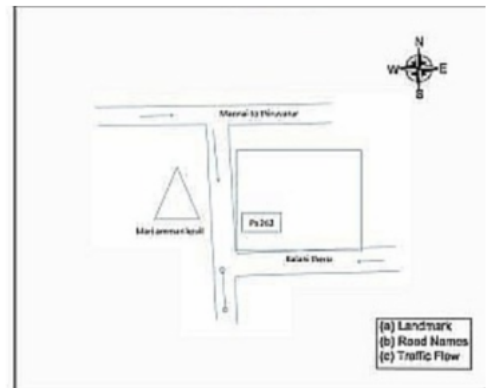

Google Map View

Polling Station Building Front View

Polling Station Front View

Cad View

Key MAP View

1 பெயர் : சந்தான ராஜகுமாரி கணவர் பெயர்: தியாகராஜன் வீட்டு எண் : 1 வயது : 35 பாலினம் : பெண்	UXH1354620 Photo is available	2 பெயர் : பரிமலா கணவர் பெயர்: மோகன் வீட்டு எண் : 1-206 வயது : 41 பாலினம் : பெண்	UXH0618959 Photo is available	3 பெயர் : சீனிவாசன் தந்தை பெயர்: ராமு வீட்டு எண் : 2 வயது : 50 பாலினம் : ஆண்	UXH1189042 Photo is available
4 பெயர் : சாவித்திரி கணவர் பெயர்: பிரபு வீட்டு எண் : 2 வயது : 43 பாலினம் : பெண்	UXH1172824 Photo is available	5 பெயர் : ஜெயசீலன் தந்தை பெயர்: ரவி வீட்டு எண் : 2 வயது : 38 பாலினம் : ஆண்	UXH0813824 Photo is available	6 பெயர் : ராதா கணவர் பெயர்: பாக்கியராஜ் வீட்டு எண் : 2 வயது : 35 பாலினம் : பெண்	UXH1172840 Photo is available
7 பெயர் : நிஷா கணவர் பெயர்: வேல்முருகன் வீட்டு எண் : 2 வயது : 33 பாலினம் : பெண்	UXH1189026 Photo is available	8 பெயர் : சுகன்யா கணவர் பெயர்: ரவி வீட்டு எண் : 2 வயது : 33 பாலினம் : பெண்	UXH1189083 Photo is available	9 பெயர் : வேல்முருகன் தந்தை பெயர்: நாகலிங்கம் வீட்டு எண் : 2-3 வயது : 40 பாலினம் : ஆண்	LNN3682184 Photo is available
10 பெயர் : பாரதி தந்தை பெயர்: மாரியப்பன் வீட்டு எண் : 2-16 வயது : 27 பாலினம் : ஆண்	UXH1172949 Photo is available	11 பெயர் : மதுமிதா தந்தை பெயர்: வாசு வீட்டு எண் : 2/129 வயது : 25 பாலினம் : பெண்	UXH1355056 Photo is available	12 பெயர் : உமாமகேஸ்வரி தந்தை பெயர்: செந்திசுமார் வீட்டு எண் : 2/161 வயது : 24 பாலினம் : பெண்	UXH2401891 Photo is available
13 பெயர் : அபினாஷ் தந்தை பெயர்: ஜெயராமன் வீட்டு எண் : 2/177 வயது : 25 பாலினம் : ஆண்	UXH1283365 Photo is available	14 பெயர் : ஜெயவித்யா கணவர் பெயர்: வினேபாலன் வீட்டு எண் : 2/328 வயது : 31 பாலினம் : பெண்	UXH2456739 Photo is available	15 பெயர் : கிஷோர்ராம் தந்தை பெயர்: முருகானந்தம் வீட்டு எண் : 2/329 வயது : 20 பாலினம் : ஆண்	UXH2595247 Photo is available
16 பெயர் : கீர்த்திகா தந்தை பெயர்: லட்சாதிபதி வீட்டு எண் : 2/427 வயது : 25 பாலினம் : பெண்	UXH1283431 Photo is available	17 பெயர் : சரிதா கணவர் பெயர்: அன்பழகன் வீட்டு எண் : 2-526 வயது : 41 பாலினம் : பெண்	UXH1058478 Photo is available	18 பெயர் : பிரியா கணவர் பெயர்: அருள் வீட்டு எண் : 3/8 வயது : 22 பாலினம் : பெண்	UXH2504793 Photo is available
19 பெயர் : பிரதீஸ்வரி தந்தை பெயர்: சுரேஷ் வீட்டு எண் : 3/52ஏ வயது : 24 பாலினம் : பெண்	UXH2401875 Photo is available	20 பெயர் : பிரதீபா தந்தை பெயர்: சுரேஷ் வீட்டு எண் : 4/53 வயது : 25 பாலினம் : பெண்	UXH1283415 Photo is available	21 பெயர் : மணிவண்ணன் தந்தை பெயர்: ராமதாஸ் வீட்டு எண் : 6 வயது : 30 பாலினம் : ஆண்	UXH1189075 Photo is available
22 பெயர் : புவனேஸ்வரன் தந்தை பெயர்: சேகர் வீட்டு எண் : 9 வயது : 29 பாலினம் : ஆண்	UXH1091396 Photo is available	23 பெயர் : மகேஷ்வரி தந்தை பெயர்: பாலகிருஷ்ணன் வீட்டு எண் : 9A வயது : 28 பாலினம் : பெண்	UXH1058494 Photo is available	24 பெயர் : சுந்தரசெல்வி கணவர் பெயர்: கார்த்திக் வீட்டு எண் : 21A1/2 வயது : 36 பாலினம் : பெண்	UXH1356385 Photo is available
25 பெயர் : ஜெயலெட்சுமி தந்தை பெயர்: பாலகிருஷ்ணன் வீட்டு எண் : 23 வயது : 27 பாலினம் : பெண்	UXH1189034 Photo is available	26 பெயர் : ரஞ்சித்சுமார் தந்தை பெயர்: சோமு வீட்டு எண் : 25A வயது : 40 பாலினம் : ஆண்	UXH0397992 Photo is available	27 பெயர் : கோபிநாத் தந்தை பெயர்: ரவி வீட்டு எண் : 33 வயது : 33 பாலினம் : ஆண்	UXH1189109 Photo is available
28 பெயர் : கண்ணன் தந்தை பெயர்: செல்வராஜ் வீட்டு எண் : 36 வயது : 52 பாலினம் : ஆண்	UXH1091412 Photo is available	29 பெயர் : கௌசல்யா கணவர் பெயர்: குணம் வீட்டு எண் : 49 வயது : 28 பாலினம் : பெண்	UXH1091404 Photo is available	30 பெயர் : அருள் தந்தை பெயர்: மாரியப்பன் வீட்டு எண் : 116 வயது : 33 பாலினம் : ஆண்	UXH0981415 Photo is available