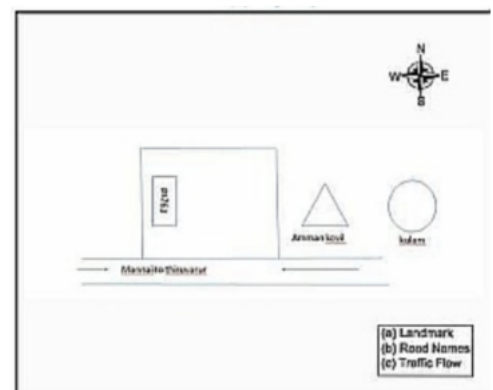

Google Map View

Polling Station Building Front View

Polling Station Front View

Cad View

Key MAP View

1 பெயர் : கமலப்பன் தந்தை பெயர் : முனியன் வீட்டு எண் : 1 வயது : 61 பாலினம் : ஆண்	UXH1998590 Photo is available	2 பெயர் : ஜூலி க கணவர் பெயர் : கமலப்பன் வீட்டு எண் : 1 வயது : 60 பாலினம் : பெண்	UXH1998608 Photo is available	3 பெயர் : சுதா தந்தை பெயர் : கமலப்பன் வீட்டு எண் : 1 வயது : 38 பாலினம் : பெண்	UXH0271528 Photo is available
4 பெயர் : பிரபாகரன் தந்தை பெயர் : ராஜேந்திரன் வீட்டு எண் : 1 வயது : 30 பாலினம் : ஆண்	UXH0814236 Photo is available	5 பெயர் : பா மோகன் தந்தை பெயர் : பாலகுரு வீட்டு எண் : 1-10 வயது : 27 பாலினம் : ஆண்	UXH1188929 Photo is available	6 பெயர் : நிவேதா கணவர் பெயர் : ராஜேஷ் வீட்டு எண் : 1/11 வயது : 32 பாலினம் : பெண்	UXH1262740 Photo is available
7 பெயர் : அஜீத்குமார் தந்தை பெயர் : வேணுகோபால் வீட்டு எண் : 1-13 வயது : 30 பாலினம் : ஆண்	UXH1188747 Photo is available	8 பெயர் : அசோக் தந்தை பெயர் : வேணுகோபால் வீட்டு எண் : 1-13 வயது : 27 பாலினம் : ஆண்	UXH1188903 Photo is available	9 பெயர் : சண்முகப்ரியா கணவர் பெயர் : அன்பழகன் வீட்டு எண் : 1/81 வயது : 27 பாலினம் : பெண்	UXH1350867 Photo is available
10 பெயர் : மேரி தெரசா கணவர் பெயர் : மகேந்திரன் வீட்டு எண் : 1/93 வயது : 35 பாலினம் : பெண்	UXH1350800 Photo is available	11 பெயர் : மஞ்சளா தந்தை பெயர் : ராமசாமி வீட்டு எண் : 1/103 வயது : 84 பாலினம் : பெண்	UXH1384452 Photo is available	12 பெயர் : சதீஷ் குமார் தந்தை பெயர் : தனபால் வீட்டு எண் : 1/120 வயது : 25 பாலினம் : ஆண்	UXH1353259 Photo is available
13 பெயர் : கஸ்தூரி தாயின் பெயர் : நீலாவதி வீட்டு எண் : 1/129 வயது : 44 பாலினம் : பெண்	UXH1360049 Photo is available	14 பெயர் : சினேகா தி தந்தை பெயர் : தியாகராஜன் வீட்டு எண் : 1/136A வயது : 25 பாலினம் : பெண்	UXH1350818 Photo is available	15 பெயர் : யோகேஸ்வரன் தந்தை பெயர் : தமிழ்செல்வன் வீட்டு எண் : 1/155 வயது : 25 பாலினம் : ஆண்	UXH1283142 Photo is available
16 பெயர் : ராதிகா கணவர் பெயர் : ராஜா வீட்டு எண் : 1/162 வயது : 32 பாலினம் : பெண்	UXH1283050 Photo is available	17 பெயர் : சூரியா கணவர் பெயர் : சுந்தரமூர்த்தி வீட்டு எண் : 1-195 வயது : 31 பாலினம் : பெண்	UXH1245786 Photo is available	18 பெயர் : ஆகாஷ் தந்தை பெயர் : ஆறுமுகம் வீட்டு எண் : 1/223 வயது : 26 பாலினம் : ஆண்	UXH1350875 Photo is available
19 பெயர் : முத்தமிழ் செல்வி தந்தை பெயர் : ஜெயராமன் வீட்டு எண் : 1/224 வயது : 40 பாலினம் : பெண்	UXH1384494 Photo is available	20 பெயர் : தையநாயகி கணவர் பெயர் : செல்லையன் வீட்டு எண் : 2 வயது : 50 பாலினம் : பெண்	UXH1173061 Photo is available	21 பெயர் : கலையரசன் தந்தை பெயர் : கல்யாணசுந்தரம் வீட்டு எண் : 2/140 வயது : 26 பாலினம் : ஆண்	UXH2194074 Photo is available
22 பெயர் : செல்வம் தந்தை பெயர் : முத்துசாமி வீட்டு எண் : 3 வயது : 45 பாலினம் : ஆண்	LNN3057353 Photo is available	23 பெயர் : ரவி தந்தை பெயர் : ரெங்கையன் வீட்டு எண் : 5 வயது : 51 பாலினம் : ஆண்	UXH1998632 Photo is available	24 பெயர் : அமுதா கணவர் பெயர் : ரவி வீட்டு எண் : 5 வயது : 45 பாலினம் : பெண்	UXH0079004 Photo is available
25 பெயர் : அங்கையர்கண்ணி கணவர் பெயர் : மணி வீட்டு எண் : 6 வயது : 66 பாலினம் : பெண்	UXH1998640 Photo is available	26 பெயர் : மதியழகன் தந்தை பெயர் : சம்பந்தம் வீட்டு எண் : 6A வயது : 58 பாலினம் : ஆண்	LNN2587947 Photo is available	27 பெயர் : மணிமேகலை கணவர் பெயர் : பன்னீர்செல்வம் வீட்டு எண் : 7 வயது : 58 பாலினம் : பெண்	UXH1998665 Photo is available
28 பெயர் : கார்த்தி தந்தை பெயர் : பன்னீர்செல்வம் வீட்டு எண் : 7 வயது : 35 பாலினம் : ஆண்	UXH0116103 Photo is available	29 பெயர் : முருகேசன் தந்தை பெயர் : முத்துகிருஷ்ணன் வீட்டு எண் : 8 வயது : 53 பாலினம் : ஆண்	LNN2587913 Photo is available	30 பெயர் : வேம்பரசி கணவர் பெயர் : முருகேசன் வீட்டு எண் : 8 வயது : 49 பாலினம் : பெண்	LNN2587921 Photo is available