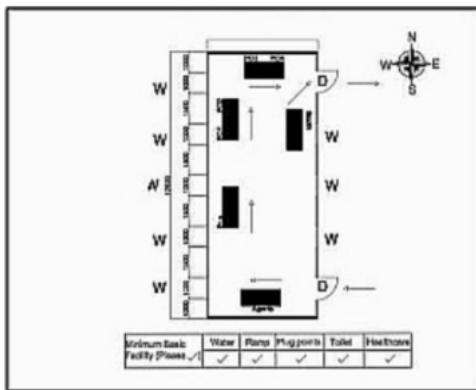

Google Map View

Polling Station Building Front View

Polling Station Front View

Cad View

Key MAP View

1 பெயர் : கமலப்பன் தந்தை பெயர் : முனியன் வீட்டு எண் : 1 வயது : 61 பாலினம் : ஆண்	UXH1998590 Photo is available	2 பெயர் : ஜூலி க கணவர் பெயர் : கமலப்பன் வீட்டு எண் : 1 வயது : 60 பாலினம் : பெண்	UXH1998608 Photo is available	3 பெயர் : சுதா தந்தை பெயர் : கமலப்பன் வீட்டு எண் : 1 வயது : 38 பாலினம் : பெண்	UXH0271528 Photo is available
4 பெயர் : பிரபாகரன் தந்தை பெயர் : ராஜேந்திரன் வீட்டு எண் : 1 வயது : 30 பாலினம் : ஆண்	UXH0814236 Photo is available	5 பெயர் : பா மோகன் தந்தை பெயர் : பாலகுரு வீட்டு எண் : 1-10 வயது : 27 பாலினம் : ஆண்	UXH1188929 Photo is available	6 பெயர் : நிவேதா கணவர் பெயர் : ராஜேஷ் வீட்டு எண் : 1/11 வயது : 32 பாலினம் : பெண்	UXH1262740 Photo is available
7 பெயர் : அஜீத்குமார் தந்தை பெயர் : வேணுகோபால் வீட்டு எண் : 1-13 வயது : 30 பாலினம் : ஆண்	UXH1188747 Photo is available	8 பெயர் : அசோக் தந்தை பெயர் : வேணுகோபால் வீட்டு எண் : 1-13 வயது : 27 பாலினம் : ஆண்	UXH1188903 Photo is available	9 பெயர் : சண்முகப்ரியா கணவர் பெயர் : அன்பழகன் வீட்டு எண் : 1/81 வயது : 27 பாலினம் : பெண்	UXH1350867 Photo is available
10 பெயர் : மேரி தெரசா கணவர் பெயர் : மகேந்திரன் வீட்டு எண் : 1/93 வயது : 35 பாலினம் : பெண்	UXH1350800 Photo is available	11 பெயர் : மஞ்சளா தந்தை பெயர் : ராமசாமி வீட்டு எண் : 1/103 வயது : 84 பாலினம் : பெண்	UXH1384452 Photo is available	12 பெயர் : சதீஷ் குமார் தந்தை பெயர் : தனபால் வீட்டு எண் : 1/120 வயது : 25 பாலினம் : ஆண்	UXH1353259 Photo is available
13 பெயர் : கஸ்தூரி தாயின் பெயர் : நீலாவதி வீட்டு எண் : 1/129 வயது : 44 பாலினம் : பெண்	UXH1360049 Photo is available	14 பெயர் : சினேகா தி தந்தை பெயர் : தியாகராஜன் வீட்டு எண் : 1/136A வயது : 25 பாலினம் : பெண்	UXH1350818 Photo is available	15 பெயர் : யோகேஸ்வரன் தந்தை பெயர் : தமிழ்செல்வன் வீட்டு எண் : 1/155 வயது : 25 பாலினம் : ஆண்	UXH1283142 Photo is available
16 பெயர் : ராதிகா கணவர் பெயர் : ராஜா வீட்டு எண் : 1/162 வயது : 32 பாலினம் : பெண்	UXH1283050 Photo is available	17 பெயர் : சூரியா கணவர் பெயர் : சுந்தரமூர்த்தி வீட்டு எண் : 1-195 வயது : 31 பாலினம் : பெண்	UXH1245786 Photo is available	18 பெயர் : ஆகாஷ் தந்தை பெயர் : ஆறுமுகம் வீட்டு எண் : 1/223 வயது : 26 பாலினம் : ஆண்	UXH1350875 Photo is available
19 பெயர் : முத்தமிழ் செல்வி தந்தை பெயர் : ஜெயராமன் வீட்டு எண் : 1/224 வயது : 40 பாலினம் : பெண்	UXH1384494 Photo is available	20 பெயர் : தையநாயகி கணவர் பெயர் : செல்லையன் வீட்டு எண் : 2 வயது : 50 பாலினம் : பெண்	UXH1173061 Photo is available	21 பெயர் : கலையரசன் தந்தை பெயர் : கல்யாணசுந்தரம் வீட்டு எண் : 2/140 வயது : 26 பாலினம் : ஆண்	UXH2194074 Photo is available
22 பெயர் : செல்வம் தந்தை பெயர் : முத்துசாமி வீட்டு எண் : 3 வயது : 45 பாலினம் : ஆண்	LNN3057353 Photo is available	23 பெயர் : ரவி தந்தை பெயர் : ரெங்கையன் வீட்டு எண் : 5 வயது : 51 பாலினம் : ஆண்	UXH1998632 Photo is available	24 பெயர் : அமுதா கணவர் பெயர் : ரவி வீட்டு எண் : 5 வயது : 45 பாலினம் : பெண்	UXH0079004 Photo is available
25 பெயர் : அங்கையர்கண்ணி கணவர் பெயர் : மணி வீட்டு எண் : 6 வயது : 66 பாலினம் : பெண்	UXH1998640 Photo is available	26 பெயர் : மதியழகன் தந்தை பெயர் : சம்பந்தம் வீட்டு எண் : 6A வயது : 58 பாலினம் : ஆண்	LNN2587947 Photo is available	27 பெயர் : மணிமேகலை கணவர் பெயர் : பன்னீர்செல்வம் வீட்டு எண் : 7 வயது : 58 பாலினம் : பெண்	UXH1998665 Photo is available
28 பெயர் : கார்த்தி தந்தை பெயர் : பன்னீர்செல்வம் வீட்டு எண் : 7 வயது : 35 பாலினம் : ஆண்	UXH0116103 Photo is available	29 பெயர் : முருகேசன் தந்தை பெயர் : முத்துகிருஷ்ணன் வீட்டு எண் : 8 வயது : 53 பாலினம் : ஆண்	LNN2587913 Photo is available	30 பெயர் : வேம்பரசி கணவர் பெயர் : முருகேசன் வீட்டு எண் : 8 வயது : 49 பாலினம் : பெண்	LNN2587921 Photo is available