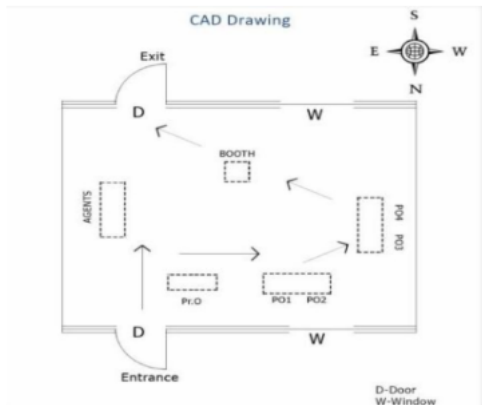

Google Map View

Polling Station Building Front View

Elevation

Polling Station Front View

Elevation

Cad View

Key MAP View

சட்டமன்றத் தொகுதியின் எண் மற்றும் பெயர் : 168-திருவாரூர் பிரிவு எண் மற்றும் பெயர் 1-வடகண்டம் (வ.கி.) மற்றும் (ஊ), மெயின் ரோடு