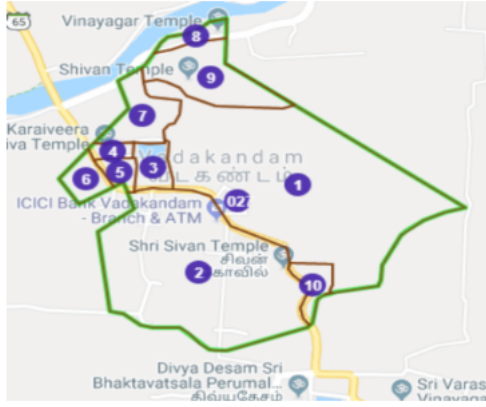

Nazri Naksha