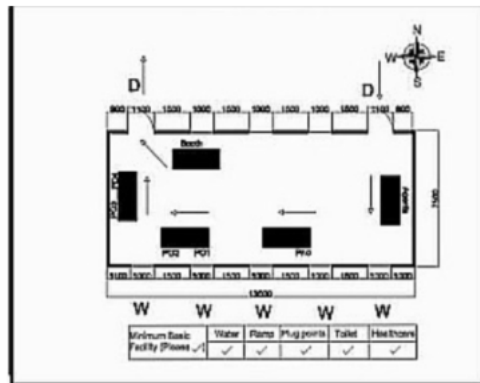

Google Map View

Polling Station Building Front View

Polling Station Front View

Cad View

Key MAP View

1 பெயர் : சைலஜா தந்தை பெயர்: முருகேஷ் வீட்டு எண் : 1 வயது : 27 பாலினம் : பெண்	UXH1353606 Photo is available	2 பெயர் : காளிதாஸ் தந்தை பெயர்: சுப்ரமணியன் வீட்டு எண் : 1 வயது : 26 பாலினம் : ஆண்	UXH1350073 Photo is available	3 பெயர் : கௌசல்யா தந்தை பெயர்: மகேந்திரன் வீட்டு எண் : 1-15 வயது : 28 பாலினம் : பெண்	UXH1188374 Photo is available
4 பெயர் : விஜய் தந்தை பெயர்: அசோக் வீட்டு எண் : 1/17 வயது : 26 பாலினம் : ஆண்	UXH1284793 Photo is available	5 பெயர் : முத்தரசன் தந்தை பெயர்: அழகர்சாமி வீட்டு எண் : 1/19 வயது : 24 பாலினம் : ஆண்	UXH2186468 Photo is available	6 பெயர் : ஜான்சி தந்தை பெயர்: ஜெயராமன் வீட்டு எண் : 1/22 வயது : 26 பாலினம் : பெண்	UXH1305036 Photo is available
7 பெயர் : தினகரன் தந்தை பெயர்: நாகராஜன் வீட்டு எண் : 1/28 வயது : 25 பாலினம் : ஆண்	UXH1376979 Photo is available	8 பெயர் : கௌதமி தந்தை பெயர்: செல்வம் வீட்டு எண் : 1/33 வயது : 36 பாலினம் : பெண்	UXH1376953 Photo is available	9 பெயர் : ரஹமத்துல்லா துல்லா இதரர் பெயர்: ரோஜா பேகம் வீட்டு எண் : 1/38a வயது : 49 பாலினம் : ஆண்	UXH2419653 Photo is available
10 பெயர் : முகமது ஆசாத் முகமது ஆசாத் கமாலுதீன் தந்தை பெயர்: கமாலுதீன் வீட்டு எண் : 1-38-ஏ வயது : 21 பாலினம் : ஆண்	UXH2645604 Photo is available	11 பெயர் : அப்துல் சமத் நூர்மொஹம்மத் இதரர் பெயர்: ரஹமதுல்லா சோனா வீட்டு எண் : 1/38 பிரதான சாலை வயது : 83 பாலினம் : ஆண்	UXH2452464 Photo is available	12 பெயர் : தீப்தி கணவர் பெயர்: வினோத்குமார் வீட்டு எண் : 1/43 வயது : 25 பாலினம் : பெண்	UXH2425015 Photo is available
13 பெயர் : திவ்யா கணவர் பெயர்: சிவகுமார் வீட்டு எண் : 1/45 வயது : 33 பாலினம் : பெண்	UXH1375187 Photo is available	14 பெயர் : ஹரிபிரகாஷ் தந்தை பெயர்: மதியழகன் வீட்டு எண் : 1-122 வயது : 25 பாலினம் : ஆண்	UXH1305069 Photo is available	15 பெயர் : கனிமொழி தந்தை பெயர்: சுரேஷ் வீட்டு எண் : 1-136 வயது : 27 பாலினம் : பெண்	UXH1188432 Photo is available
16 பெயர் : வெண்ணிலா தந்தை பெயர்: மகேந்திரன் வீட்டு எண் : 2 வயது : 31 பாலினம் : பெண்	UXH0692988 Photo is available	17 பெயர் : சுதா கணவர் பெயர்: பாரதி மோகன் வீட்டு எண் : 2/8 வயது : 41 பாலினம் : பெண்	UXH1376961 Photo is available	18 பெயர் : சுகன்யா தந்தை பெயர்: தங்கமணி வீட்டு எண் : 2/97 வயது : 31 பாலினம் : பெண்	UXH1375179 Photo is available
19 பெயர் : சிங்காரவேல் தந்தை பெயர்: மாரியப்பிள்ளை வீட்டு எண் : 3 வயது : 88 பாலினம் : ஆண்	UXH1994243 Photo is available	20 பெயர் : ஐயப்பன் தந்தை பெயர்: சிங்காரவேல் வீட்டு எண் : 3 வயது : 55 பாலினம் : ஆண்	LNN3055480 Photo is available	21 பெயர் : ஆரோக்கியதாஸ் தந்தை பெயர்: சிவசாமி வீட்டு எண் : 3-2 வயது : 39 பாலினம் : ஆண்	UXH0814657 Photo is available
22 பெயர் : செந்தில் முருகன் க தந்தை பெயர்: கரும்பாயிரம் வீட்டு எண் : 3/105 ஏ வயது : 39 பாலினம் : ஆண்	LNN3055068 Photo is available	23 பெயர் : சுமித்ரா கணவர் பெயர்: செந்தில் முருகன் க வீட்டு எண் : 3/105 ஏ வயது : 37 பாலினம் : பெண்	DDQ4730040 Photo is available	24 பெயர் : சந்தியா தந்தை பெயர்: நடராஜன் வீட்டு எண் : 3/159 வயது : 31 பாலினம் : பெண்	UXH1353630 Photo is available
25 பெயர் : மீரம் நீர்ஜா தந்தை பெயர்: குரவலா வீட்டு எண் : 3/167 வயது : 33 பாலினம் : பெண்	UXH1353598 Photo is available	26 பெயர் : விமலா வைராபாரதி கணவர் பெயர்: வைராபாரதி வீட்டு எண் : 4/178அ வயது : 35 பாலினம் : பெண்	UXH2645430 Photo is available	27 பெயர் : நல்லசிவம் தந்தை பெயர்: முருகையன் வீட்டு எண் : 6/235 வயது : 35 பாலினம் : ஆண்	UXH1375161 Photo is available
28 பெயர் : தங்கையன் தந்தை பெயர்: தையான் வீட்டு எண் : 11 வயது : 63 பாலினம் : ஆண்	UXH1994250 Photo is available	29 பெயர் : மகேந்திரன் தந்தை பெயர்: தங்கையன் வீட்டு எண் : 11 வயது : 44 பாலினம் : ஆண்	LNN2017028 Photo is available	30 பெயர் : அய்யப்பன் தந்தை பெயர்: தங்கையன் வீட்டு எண் : 11 வயது : 39 பாலினம் : ஆண்	LNN3056660 Photo is available