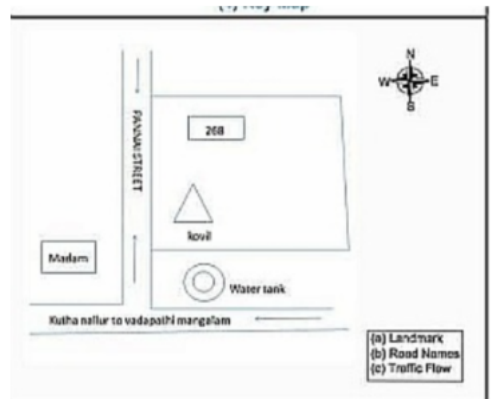

Google Map View

Polling Station Building Front View

{3} CAD Drawing

Polling Station Front View

Cad View

Key MAP View

சட்டமன்றத் தொகுதியின் எண் மற்றும் பெயர் : 168-திருவாரூர் பிரிவு எண் மற்றும் பெயர் 1-பழையனூர் (வ.கி)மற்றும்(உ), சாதிக்காட்சாதெரு வார்டு 1