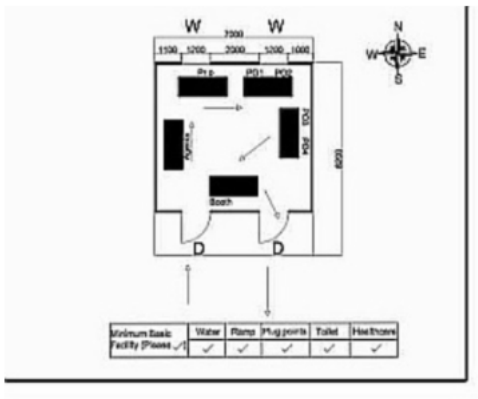

Google Map View

Polling Station Building Front View

{3} CAD Drawing

Polling Station Front View

Cad View

Key MAP View

சட்டமன்றத் தொகுதியின் எண் மற்றும் பெயர் : 168-திருவாரூர் பிரிவு எண் மற்றும் பெயர் 1-பழையனூர் (வ.கி)மற்றும்(உ), சாதிக்காட்சாதெரு வார்டு 1