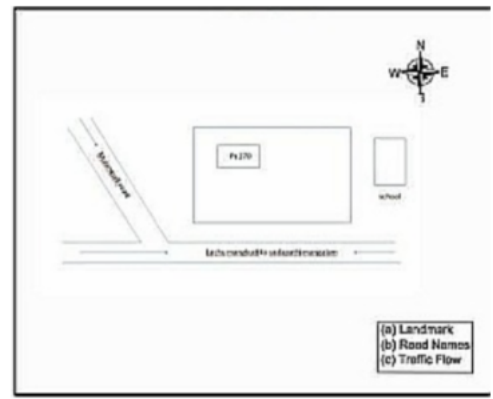

Google Map View

Polling Station Building Front View

Polling Station Front View

Cad View

Key MAP View

1 பெயர் : செல்லையன் தந்தை பெயர்: மாணிக்கம் வீட்டு எண் : 1 வயது : 61 பாலினம் : ஆண்	LNN1345552 Photo is available	2 பெயர் : சுந்தரி கணவர் பெயர்: ஆனந்தன் வீட்டு எண் : 1 வயது : 50 பாலினம் : பெண்	UXH0983593 Photo is available	3 பெயர் : மாலா கணவர் பெயர்: செல்லையன் வீட்டு எண் : 1 வயது : 40 பாலினம் : பெண்	LNN3731890 Photo is available
4 பெயர் : வனிதா கணவர் பெயர்: செல்லையன் வீட்டு எண் : 1 வயது : 36 பாலினம் : பெண்	LNN3731833 Photo is available	5 பெயர் : ராஜாத்தி தந்தை பெயர்: இராஜகோபால் வீட்டு எண் : 1 வயது : 36 பாலினம் : பெண்	UXH0361337 Photo is available	6 பெயர் : புனிதா கணவர் பெயர்: பிரபு வீட்டு எண் : 1 வயது : 35 பாலினம் : பெண்	UXH0983585 Photo is available
7 பெயர் : மகாலட்சுமி தந்தை பெயர்: இராமலிங்கம் வீட்டு எண் : 1 வயது : 33 பாலினம் : பெண்	UXH0361345 Photo is available	8 பெயர் : மணிமேகலை தந்தை பெயர்: விஜயகுமார் வீட்டு எண் : 1 வயது : 28 பாலினம் : பெண்	UXH1174143 Photo is available	9 பெயர் : சிவா தந்தை பெயர்: கணேசன் வீட்டு எண் : 1/1 வயது : 39 பாலினம் : ஆண்	UXH2457042 Photo is available
10 பெயர் : வனிதா கணவர் பெயர்: சிவா வீட்டு எண் : 1/1 வயது : 36 பாலினம் : பெண்	UXH2457059 Photo is available	11 பெயர் : பவித்ரன் தந்தை பெயர்: ரவி வீட்டு எண் : 1/3 வயது : 24 பாலினம் : ஆண்	UXH2328508 Photo is available	12 பெயர் : கலைச் செல்வி சி தந்தை பெயர்: சின்னப்பன் வீட்டு எண் : 1/6 வயது : 23 பாலினம் : பெண்	UXH2328227 Photo is available
13 பெயர் : சுதா தந்தை பெயர்: சுப்ரமணியன் வீட்டு எண் : 1-07 வயது : 29 பாலினம் : பெண்	UXH1059674 Photo is available	14 பெயர் : சிவப் பிரகாஷ் தந்தை பெயர்: அம்பிகாபதி வீட்டு எண் : 1/8 வயது : 25 பாலினம் : ஆண்	UXH2327781 Photo is available	15 பெயர் : ரணில் விக்ரம் தந்தை பெயர்: அம்பிகாபதி வீட்டு எண் : 1/9 வயது : 24 பாலினம் : ஆண்	UXH2328458 Photo is available
16 பெயர் : அருள்முருகன் தந்தை பெயர்: நாகராஜ அஞ்சான் வீட்டு எண் : 1/11 வயது : 28 பாலினம் : ஆண்	UXH2577682 Photo is available	17 பெயர் : தனலட்சுமி செ தந்தை பெயர்: செல்வம் வீட்டு எண் : 1/14 வயது : 25 பாலினம் : பெண்	UXH2328318 Photo is available	18 பெயர் : சதீஷ் தந்தை பெயர்: செல்வம் வீட்டு எண் : 1/14 வயது : 23 பாலினம் : ஆண்	UXH2327948 Photo is available
19 பெயர் : சந்தோஷ் தந்தை பெயர்: செல்வம் வீட்டு எண் : 1/16 வயது : 23 பாலினம் : ஆண்	UXH2474120 Photo is available	20 பெயர் : மோனிஷா தந்தை பெயர்: சுப்பிரமணியன் வீட்டு எண் : 1/20B வயது : 25 பாலினம் : பெண்	UXH1356641 Photo is available	21 பெயர் : மீனா கணவர் பெயர்: கருப்பையன் வீட்டு எண் : 1-22 வயது : 35 பாலினம் : பெண்	UXH0693903 Photo is available
22 பெயர் : அய்யப்பன் தந்தை பெயர்: ராஜேந்திரன் வீட்டு எண் : 1-23 வயது : 27 பாலினம் : ஆண்	UXH1174424 Photo is available	23 பெயர் : ஜெயவரஷினி நீ தந்தை பெயர்: நல்லமேகம் வீட்டு எண் : 1/23 வயது : 23 பாலினம் : பெண்	UXH2328292 Photo is available	24 பெயர் : புனிதா கணவர் பெயர்: செந்தில் வீட்டு எண் : 1/23B வயது : 33 பாலினம் : பெண்	UXH1262781 Photo is available
25 பெயர் : பிரேமி கணவர் பெயர்: ஜெய்காந்த் வீட்டு எண் : 1/24 வயது : 26 பாலினம் : பெண்	UXH2328284 Photo is available	26 பெயர் : அய்யப்பன் தந்தை பெயர்: ராஜேந்திரன் வீட்டு எண் : 1/26 வயது : 27 பாலினம் : ஆண்	UXH1284975 Photo is available	27 பெயர் : ஆஷிகா தந்தை பெயர்: ராஜேந்திரன் வீட்டு எண் : 1/26 வயது : 25 பாலினம் : பெண்	UXH1285014 Photo is available
28 பெயர் : அருள் தந்தை பெயர்: ராஜேந்திரன் வீட்டு எண் : 1/26 வயது : 24 பாலினம் : ஆண்	UXH2549400 Photo is available	29 பெயர் : கிருஷ்நாமூர்டி தந்தை பெயர்: சண்முகம் வீட்டு எண் : 1/28 வயது : 24 பாலினம் : ஆண்	UXH2474104 Photo is available	30 பெயர் : கார்த்திகேயன் தந்தை பெயர்: சண்முகம் வீட்டு எண் : 1/29 வயது : 29 பாலினம் : ஆண்	UXH2472645 Photo is available