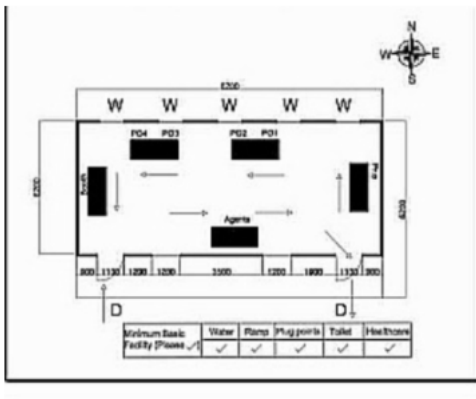

Google Map View

Polling Station Building Front View

Polling Station Front View

Cad View

Key MAP View

1 பெயர் : செல்லையன் தந்தை பெயர்: மாணிக்கம் வீட்டு எண் : 1 வயது : 61 பாலினம் : ஆண்	LNN1345552 Photo is available	2 பெயர் : சுந்தரி கணவர் பெயர்: ஆனந்தன் வீட்டு எண் : 1 வயது : 50 பாலினம் : பெண்	UXH0983593 Photo is available	3 பெயர் : மாலா கணவர் பெயர்: செல்லையன் வீட்டு எண் : 1 வயது : 40 பாலினம் : பெண்	LNN3731890 Photo is available
4 பெயர் : வனிதா கணவர் பெயர்: செல்லையன் வீட்டு எண் : 1 வயது : 36 பாலினம் : பெண்	LNN3731833 Photo is available	5 பெயர் : ராஜாத்தி தந்தை பெயர்: இராஜகோபால் வீட்டு எண் : 1 வயது : 36 பாலினம் : பெண்	UXH0361337 Photo is available	6 பெயர் : புனிதா கணவர் பெயர்: பிரபு வீட்டு எண் : 1 வயது : 35 பாலினம் : பெண்	UXH0983585 Photo is available
7 பெயர் : மகாலட்சுமி தந்தை பெயர்: இராமலிங்கம் வீட்டு எண் : 1 வயது : 33 பாலினம் : பெண்	UXH0361345 Photo is available	8 பெயர் : மணிமேகலை தந்தை பெயர்: விஜயகுமார் வீட்டு எண் : 1 வயது : 28 பாலினம் : பெண்	UXH1174143 Photo is available	9 பெயர் : சிவா தந்தை பெயர்: கணேசன் வீட்டு எண் : 1/1 வயது : 39 பாலினம் : ஆண்	UXH2457042 Photo is available
10 பெயர் : வனிதா கணவர் பெயர்: சிவா வீட்டு எண் : 1/1 வயது : 36 பாலினம் : பெண்	UXH2457059 Photo is available	11 பெயர் : பவித்ரன் தந்தை பெயர்: ரவி வீட்டு எண் : 1/3 வயது : 24 பாலினம் : ஆண்	UXH2328508 Photo is available	12 பெயர் : கலைச் செல்வி சி தந்தை பெயர்: சின்னப்பன் வீட்டு எண் : 1/6 வயது : 23 பாலினம் : பெண்	UXH2328227 Photo is available
13 பெயர் : சுதா தந்தை பெயர்: சுப்ரமணியன் வீட்டு எண் : 1-07 வயது : 29 பாலினம் : பெண்	UXH1059674 Photo is available	14 பெயர் : சிவப் பிரகாஷ் தந்தை பெயர்: அம்பிகாபதி வீட்டு எண் : 1/8 வயது : 25 பாலினம் : ஆண்	UXH2327781 Photo is available	15 பெயர் : ரணில் விக்ரம் தந்தை பெயர்: அம்பிகாபதி வீட்டு எண் : 1/9 வயது : 24 பாலினம் : ஆண்	UXH2328458 Photo is available
16 பெயர் : அருள்முருகன் தந்தை பெயர்: நாகராஜ அஞ்சான் வீட்டு எண் : 1/11 வயது : 28 பாலினம் : ஆண்	UXH2577682 Photo is available	17 பெயர் : தனலட்சுமி செ தந்தை பெயர்: செல்வம் வீட்டு எண் : 1/14 வயது : 25 பாலினம் : பெண்	UXH2328318 Photo is available	18 பெயர் : சதீஷ் தந்தை பெயர்: செல்வம் வீட்டு எண் : 1/14 வயது : 23 பாலினம் : ஆண்	UXH2327948 Photo is available
19 பெயர் : சந்தோஷ் தந்தை பெயர்: செல்வம் வீட்டு எண் : 1/16 வயது : 23 பாலினம் : ஆண்	UXH2474120 Photo is available	20 பெயர் : மோனிஷா தந்தை பெயர்: சுப்பிரமணியன் வீட்டு எண் : 1/20B வயது : 25 பாலினம் : பெண்	UXH1356641 Photo is available	21 பெயர் : மீனா கணவர் பெயர்: கருப்பையன் வீட்டு எண் : 1-22 வயது : 35 பாலினம் : பெண்	UXH0693903 Photo is available
22 பெயர் : அய்யப்பன் தந்தை பெயர்: ராஜேந்திரன் வீட்டு எண் : 1-23 வயது : 27 பாலினம் : ஆண்	UXH1174424 Photo is available	23 பெயர் : ஜெயவரஷினி நீ தந்தை பெயர்: நல்லமேகம் வீட்டு எண் : 1/23 வயது : 23 பாலினம் : பெண்	UXH2328292 Photo is available	24 பெயர் : புனிதா கணவர் பெயர்: செந்தில் வீட்டு எண் : 1/23B வயது : 33 பாலினம் : பெண்	UXH1262781 Photo is available
25 பெயர் : பிரேமி கணவர் பெயர்: ஜெய்காந்த் வீட்டு எண் : 1/24 வயது : 26 பாலினம் : பெண்	UXH2328284 Photo is available	26 பெயர் : அய்யப்பன் தந்தை பெயர்: ராஜேந்திரன் வீட்டு எண் : 1/26 வயது : 27 பாலினம் : ஆண்	UXH1284975 Photo is available	27 பெயர் : ஆஷிகா தந்தை பெயர்: ராஜேந்திரன் வீட்டு எண் : 1/26 வயது : 25 பாலினம் : பெண்	UXH1285014 Photo is available
28 பெயர் : அருள் தந்தை பெயர்: ராஜேந்திரன் வீட்டு எண் : 1/26 வயது : 24 பாலினம் : ஆண்	UXH2549400 Photo is available	29 பெயர் : கிருஷ்நாமூர்டி தந்தை பெயர்: சண்முகம் வீட்டு எண் : 1/28 வயது : 24 பாலினம் : ஆண்	UXH2474104 Photo is available	30 பெயர் : கார்த்திகேயன் தந்தை பெயர்: சண்முகம் வீட்டு எண் : 1/29 வயது : 29 பாலினம் : ஆண்	UXH2472645 Photo is available