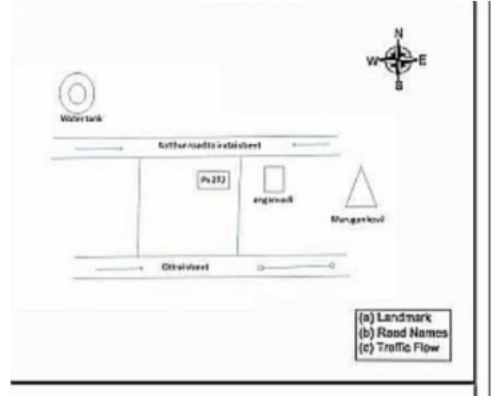

Google Map View

Polling Station Building Front View

Polling Station Front View

Cad View

Key MAP View

1 பெயர் : மணிகண்டன் தந்தை பெயர்: ராஜன் வீட்டு எண் : 00 வயது : 30 பாலினம் : ஆண்	UXH1348424 Photo is available	2 பெயர் : ராம்குமார் தந்தை பெயர்: தமிழ்மணி வீட்டு எண் : 00 வயது : 26 பாலினம் : ஆண்	UXH1348432 Photo is available	3 பெயர் : வினேஷ் தந்தை பெயர்: நாகராஜன் வீட்டு எண் : 00 வயது : 25 பாலினம் : பெண்	UXH1350685 Photo is available
4 பெயர் : அபிநயா தந்தை பெயர்: சிவராஜ் வீட்டு எண் : 2/360 வயது : 32 பாலினம் : பெண்	UXH2329993 Photo is available	5 பெயர் : ஏஞ்சல் நிதாஷா தந்தை பெயர்: வேலாயுதம் வீட்டு எண் : 3 வயது : 31 பாலினம் : பெண்	UXH1092626 Photo is available	6 பெயர் : பஹருடீந் தந்தை பெயர்: சாம்சுதீன் வீட்டு எண் : 3-1 வயது : 43 பாலினம் : ஆண்	UXH2208510 Photo is available
7 பெயர் : ஸையத் பீவி கணவர் பெயர்: பஹருடீந் வீட்டு எண் : 3-1 வயது : 43 பாலினம் : பெண்	UXH2212694 Photo is available	8 பெயர் : ராஜ்குமார் தந்தை பெயர்: பக்கிரிசாமி வீட்டு எண் : 3/12 வயது : 51 பாலினம் : ஆண்	UXH2028314 Photo is available	9 பெயர் : விமலா தந்தை பெயர்: கார்மேகம் வீட்டு எண் : 3/14 வயது : 24 பாலினம் : பெண்	UXH2331031 Photo is available
10 பெயர் : கார்த்திகா தந்தை பெயர்: கார்மேகம் வீட்டு எண் : 3/15 வயது : 26 பாலினம் : பெண்	UXH1348275 Photo is available	# 11 பெயர் : நித்ய ப்ரியா கணவர் பெயர்: வெங்கடேசன் ச வீட்டு எண் : 3/27 வயது : 26 பாலினம் : பெண்	UXH1356450 Photo is available	12 பெயர் : மணிகண்டன் தந்தை பெயர்: ரவி வீட்டு எண் : 3-28A வயது : 28 பாலினம் : ஆண்	UXH1109685 Photo is available
13 பெயர் : செல்வி கணவர் பெயர்: வெங்கடாசலம் வீட்டு எண் : 3/30 வயது : 61 பாலினம் : பெண்	LNN3526720 Photo is available	14 பெயர் : சாந்தி கணவர் பெயர்: சண்முகம் வீட்டு எண் : 3/31 வயது : 52 பாலினம் : பெண்	UXH0081844 Photo is available	15 பெயர் : விக்னேஷ்வரன் ச தந்தை பெயர்: சண்முகம் வீட்டு எண் : 3/31 வயது : 22 பாலினம் : ஆண்	UXH2434751 Photo is available
16 பெயர் : ராஜலெக்ஷ்மி கணவர் பெயர்: பிரபு வீட்டு எண் : 3/32 வயது : 35 பாலினம் : பெண்	UXH1305994 Photo is available	17 பெயர் : விக்னேஷ் தந்தை பெயர்: பழனிவேல் வீட்டு எண் : 3/37 வயது : 24 பாலினம் : ஆண்	UXH2379022 Photo is available	18 பெயர் : சதிஸ்குமார் தந்தை பெயர்: நடராசன் வீட்டு எண் : 3/39-1 வயது : 34 பாலினம் : ஆண்	UXH0361022 Photo is available
19 பெயர் : சிவரஞ்சனி தந்தை பெயர்: ரவி வீட்டு எண் : 3/45 வயது : 26 பாலினம் : பெண்	UXH2328847 Photo is available	20 பெயர் : ராதிகா கணவர் பெயர்: சுரேஷ் குமார் வீட்டு எண் : 3/51 வயது : 41 பாலினம் : பெண்	UXH1379247 Photo is available	21 பெயர் : சுரேஷ் தந்தை பெயர்: ராஜேந்திரன் வீட்டு எண் : 3/55 வயது : 26 பாலினம் : ஆண்	UXH1350701 Photo is available
22 பெயர் : சுகன் தந்தை பெயர்: காளிதாஸ் வீட்டு எண் : 3/87 வயது : 25 பாலினம் : ஆண்	UXH1285071 Photo is available	23 பெயர் : மோனிஷா தந்தை பெயர்: ஜகதீசன் வீட்டு எண் : 3/102 வயது : 22 பாலினம் : பெண்	UXH2440626 Photo is available	24 பெயர் : நித்யாபுர் தந்தை பெயர்: முருகேசன் வீட்டு எண் : 3/135 வயது : 27 பாலினம் : பெண்	UXH1348390 Photo is available
25 பெயர் : சுகன் தந்தை பெயர்: சந்திரமோகன் வீட்டு எண் : 3/156 வயது : 26 பாலினம் : ஆண்	UXH1306083 Photo is available	26 பெயர் : சூர்யா கணவர் பெயர்: செல்வராஜ் வீட்டு எண் : 3/224 வயது : 33 பாலினம் : பெண்	UXH1356476 Photo is available	27 பெயர் : ஜஸ்வர்யா தந்தை பெயர்: செல்வதுரை வீட்டு எண் : 3/296 வயது : 26 பாலினம் : பெண்	UXH1306117 Photo is available
28 பெயர் : விக்னேஷ் தந்தை பெயர்: மணிகண்டன் வீட்டு எண் : 3/669 வயது : 24 பாலினம் : ஆண்	UXH2382232 Photo is available	29 பெயர் : பிரசாத் தந்தை பெயர்: குமார் வீட்டு எண் : 3/677 வயது : 23 பாலினம் : ஆண்	UXH2328870 Photo is available	30 பெயர் : சுஜிதா தந்தை பெயர்: சந்திரமோகன் வீட்டு எண் : 4/5 வயது : 24 பாலினம் : பெண்	UXH2328656 Photo is available