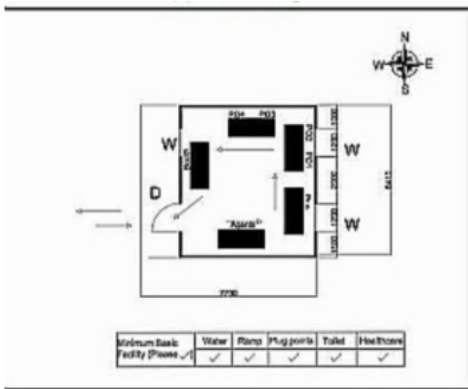

Google Map View

Polling Station Building Front View

Polling Station Front View

Cad View

Key MAP View

1 பெயர் : மணிகண்டன் தந்தை பெயர்: ராஜன் வீட்டு எண் : 00 வயது : 30 பாலினம் : ஆண்	UXH1348424 Photo is available	2 பெயர் : ராம்குமார் தந்தை பெயர்: தமிழ்மணி வீட்டு எண் : 00 வயது : 26 பாலினம் : ஆண்	UXH1348432 Photo is available	3 பெயர் : வினேஷ் தந்தை பெயர்: நாகராஜன் வீட்டு எண் : 00 வயது : 25 பாலினம் : பெண்	UXH1350685 Photo is available
4 பெயர் : அபிநயா தந்தை பெயர்: சிவராஜ் வீட்டு எண் : 2/360 வயது : 32 பாலினம் : பெண்	UXH2329993 Photo is available	5 பெயர் : ஏஞ்சல் நிதாஷா தந்தை பெயர்: வேலாயுதம் வீட்டு எண் : 3 வயது : 31 பாலினம் : பெண்	UXH1092626 Photo is available	6 பெயர் : பஹருடீந் தந்தை பெயர்: சாம்சுதீன் வீட்டு எண் : 3-1 வயது : 43 பாலினம் : ஆண்	UXH2208510 Photo is available
7 பெயர் : ஸையத் பீவி கணவர் பெயர்: பஹருடீந் வீட்டு எண் : 3-1 வயது : 43 பாலினம் : பெண்	UXH2212694 Photo is available	8 பெயர் : ராஜ்குமார் தந்தை பெயர்: பக்கிரிசாமி வீட்டு எண் : 3/12 வயது : 51 பாலினம் : ஆண்	UXH2028314 Photo is available	9 பெயர் : விமலா தந்தை பெயர்: கார்மேகம் வீட்டு எண் : 3/14 வயது : 24 பாலினம் : பெண்	UXH2331031 Photo is available
10 பெயர் : கார்த்திகா தந்தை பெயர்: கார்மேகம் வீட்டு எண் : 3/15 வயது : 26 பாலினம் : பெண்	UXH1348275 Photo is available	# 11 பெயர் : நித்ய ப்ரியா கணவர் பெயர்: வெங்கடேசன் ச வீட்டு எண் : 3/27 வயது : 26 பாலினம் : பெண்	UXH1356450 Photo is available	12 பெயர் : மணிகண்டன் தந்தை பெயர்: ரவி வீட்டு எண் : 3-28A வயது : 28 பாலினம் : ஆண்	UXH1109685 Photo is available
13 பெயர் : செல்வி கணவர் பெயர்: வெங்கடாசலம் வீட்டு எண் : 3/30 வயது : 61 பாலினம் : பெண்	LNN3526720 Photo is available	14 பெயர் : சாந்தி கணவர் பெயர்: சண்முகம் வீட்டு எண் : 3/31 வயது : 52 பாலினம் : பெண்	UXH0081844 Photo is available	15 பெயர் : விக்னேஷ்வரன் ச தந்தை பெயர்: சண்முகம் வீட்டு எண் : 3/31 வயது : 22 பாலினம் : ஆண்	UXH2434751 Photo is available
16 பெயர் : ராஜலெக்ஷ்மி கணவர் பெயர்: பிரபு வீட்டு எண் : 3/32 வயது : 35 பாலினம் : பெண்	UXH1305994 Photo is available	17 பெயர் : விக்னேஷ் தந்தை பெயர்: பழனிவேல் வீட்டு எண் : 3/37 வயது : 24 பாலினம் : ஆண்	UXH2379022 Photo is available	18 பெயர் : சதிஸ்குமார் தந்தை பெயர்: நடராசன் வீட்டு எண் : 3/39-1 வயது : 34 பாலினம் : ஆண்	UXH0361022 Photo is available
19 பெயர் : சிவரஞ்சனி தந்தை பெயர்: ரவி வீட்டு எண் : 3/45 வயது : 26 பாலினம் : பெண்	UXH2328847 Photo is available	20 பெயர் : ராதிகா கணவர் பெயர்: சுரேஷ் குமார் வீட்டு எண் : 3/51 வயது : 41 பாலினம் : பெண்	UXH1379247 Photo is available	21 பெயர் : சுரேஷ் தந்தை பெயர்: ராஜேந்திரன் வீட்டு எண் : 3/55 வயது : 26 பாலினம் : ஆண்	UXH1350701 Photo is available
22 பெயர் : சுகன் தந்தை பெயர்: காளிதாஸ் வீட்டு எண் : 3/87 வயது : 25 பாலினம் : ஆண்	UXH1285071 Photo is available	23 பெயர் : மோனிஷா தந்தை பெயர்: ஜகதீசன் வீட்டு எண் : 3/102 வயது : 22 பாலினம் : பெண்	UXH2440626 Photo is available	24 பெயர் : நித்யாபுர் தந்தை பெயர்: முருகேசன் வீட்டு எண் : 3/135 வயது : 27 பாலினம் : பெண்	UXH1348390 Photo is available
25 பெயர் : சுகன் தந்தை பெயர்: சந்திரமோகன் வீட்டு எண் : 3/156 வயது : 26 பாலினம் : ஆண்	UXH1306083 Photo is available	26 பெயர் : சூர்யா கணவர் பெயர்: செல்வராஜ் வீட்டு எண் : 3/224 வயது : 33 பாலினம் : பெண்	UXH1356476 Photo is available	27 பெயர் : ஜஸ்வர்யா தந்தை பெயர்: செல்வதுரை வீட்டு எண் : 3/296 வயது : 26 பாலினம் : பெண்	UXH1306117 Photo is available
28 பெயர் : விக்னேஷ் தந்தை பெயர்: மணிகண்டன் வீட்டு எண் : 3/669 வயது : 24 பாலினம் : ஆண்	UXH2382232 Photo is available	29 பெயர் : பிரசாத் தந்தை பெயர்: குமார் வீட்டு எண் : 3/677 வயது : 23 பாலினம் : ஆண்	UXH2328870 Photo is available	30 பெயர் : சுஜிதா தந்தை பெயர்: சந்திரமோகன் வீட்டு எண் : 4/5 வயது : 24 பாலினம் : பெண்	UXH2328656 Photo is available