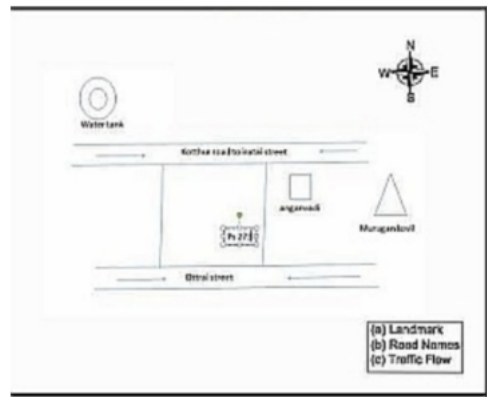

Google Map View

Polling Station Building Front View

Polling Station Front View

Cad View

Key MAP View

1	UXH0622100	பெயர் : செந்தில் தந்தை பெயர்: மாரியப்பன் வீட்டு எண் : 1 வயது : 42 பாலினம் : ஆண்	Photo is available	2	UXH0984088	பெயர் : அருள்செல்வி கணவர் பெயர்: சிலம்பரசன் வீட்டு எண் : 1 வயது : 37 பாலினம் : பெண்	Photo is available	3	UXH0984195	பெயர் : சரணராஜ் தந்தை பெயர்: அன்பழகன் வீட்டு எண் : 1 வயது : 33 பாலினம் : ஆண்	Photo is available
4	UXH0984138	பெயர் : சத்தியகனி தந்தை பெயர்: சக்கரை வீட்டு எண் : 1 வயது : 30 பாலினம் : பெண்	Photo is available	5	UXH0984096	பெயர் : சிவரஞ்சனி தந்தை பெயர்: சக்தி வீட்டு எண் : 1 வயது : 29 பாலினம் : பெண்	Photo is available	6	UXH1348861	பெயர் : விஜயபாரதி தந்தை பெயர்: பாலதண்டாயுதம் வீட்டு எண் : 1-17/1 வயது : 26 பாலினம் : பெண்	Photo is available
7	UXH1356864	பெயர் : காயத்திரி தந்தை பெயர்: சேகர் வீட்டு எண் : 3/172 வயது : 25 பாலினம் : பெண்	Photo is available	8	UXH1357276	பெயர் : ஐஸ்வர்யா தந்தை பெயர்: முருகன் வீட்டு எண் : 3/180 வயது : 26 பாலினம் : பெண்	Photo is available	9	UXH1356823	பெயர் : பிரவீன் குமார் தந்தை பெயர்: மதியழகன் வீட்டு எண் : 3/190 வயது : 25 பாலினம் : ஆண்	Photo is available
10	UXH1358373	பெயர் : காமாட்சி தந்தை பெயர்: சிவராஜ் வீட்டு எண் : 3/193 வயது : 30 பாலினம் : பெண்	Photo is available	11	UXH1175009	பெயர் : அருள்மொழி கணவர் பெயர்: ரவி வீட்டு எண் : 4 வயது : 38 பாலினம் : பெண்	Photo is available	12	UXH1175090	பெயர் : மாரியம்மாள் கணவர் பெயர்: சரவணன் வீட்டு எண் : 4 வயது : 29 பாலினம் : பெண்	Photo is available
13	UXH1175132	பெயர் : லட்சுமணன் தந்தை பெயர்: செல்வராஜ் வீட்டு எண் : 4 வயது : 29 பாலினம் : ஆண்	Photo is available	14	UXH0268755	பெயர் : ராஜா தந்தை பெயர்: தாமரைச்செல்வன் வீட்டு எண் : 4-12 வயது : 41 பாலினம் : ஆண்	Photo is available	15	UXH0268607	பெயர் : சிலம்பரசன் தந்தை பெயர்: அன்பழகன் வீட்டு எண் : 4-12 வயது : 37 பாலினம் : ஆண்	Photo is available
16	UXH1175199	பெயர் : கலைவாணன் தந்தை பெயர்: ராஜமாணிக்கம் வீட்டு எண் : 4-84 வயது : 43 பாலினம் : ஆண்	Photo is available	17	UXH1175181	பெயர் : வெங்கேடஷ் தந்தை பெயர்: சங்கர் வீட்டு எண் : 4-84 வயது : 35 பாலினம் : ஆண்	Photo is available	18	UXH0984211	பெயர் : ரகு தந்தை பெயர்: தங்கையன் வீட்டு எண் : 4-114 வயது : 31 பாலினம் : ஆண்	Photo is available
19	UXH1175165	பெயர் : அஜீத்குமார் தந்தை பெயர்: செல்வராஜ் வீட்டு எண் : 4-123 வயது : 28 பாலினம் : ஆண்	Photo is available	20	UXH1281054	பெயர் : கலைவாணன் தந்தை பெயர்: சேகர் வீட்டு எண் : 4//124 வயது : 25 பாலினம் : ஆண்	Photo is available	21	UXH0082347	பெயர் : வீலாவதி கணவர் பெயர்: கலியபெருமாள் வீட்டு எண் : 4-130 வயது : 64 பாலினம் : பெண்	Photo is available
22	UXH0082321	பெயர் : லோகநாதன் தந்தை பெயர்: கலியபெருமாள் வீட்டு எண் : 4-130 வயது : 36 பாலினம் : ஆண்	Photo is available	23	UXH0984112	பெயர் : சரஸ்வதி தந்தை பெயர்: கலியபெருமாள் வீட்டு எண் : 4-130 வயது : 35 பாலினம் : பெண்	Photo is available	24	UXH0267997	பெயர் : கார்த்திக் தந்தை பெயர்: காளிதாஸ் வீட்டு எண் : 4-131 வயது : 34 பாலினம் : ஆண்	Photo is available
25	UXH1175058	பெயர் : அகல்யா தந்தை பெயர்: சரணராஜ் வீட்டு எண் : 4-134 வயது : 33 பாலினம் : பெண்	Photo is available	26	UXH0082289	பெயர் : ஜூவிதா தாயின் பெயர்: பொன்னம்மாள் வீட்டு எண் : 4-135 வயது : 39 பாலினம் : பெண்	Photo is available	27	UXH1060169	பெயர் : கிருஷ்ணமூர்த்தி தந்தை பெயர்: காசிநாதன் வீட்டு எண் : 4-141 வயது : 34 பாலினம் : ஆண்	Photo is available
28	UXH0984120	பெயர் : மேனகா தந்தை பெயர்: வீரையன் வீட்டு எண் : 4-156 வயது : 33 பாலினம் : பெண்	Photo is available	29	UXH0268060	பெயர் : சத்யா கணவர் பெயர்: ராஜா வீட்டு எண் : 4-157 வயது : 39 பாலினம் : பெண்	Photo is available	30	UXH1175033	பெயர் : கௌசல்யா தந்தை பெயர்: ஐயப்பன் வீட்டு எண் : 4-161 வயது : 32 பாலினம் : பெண்	Photo is available