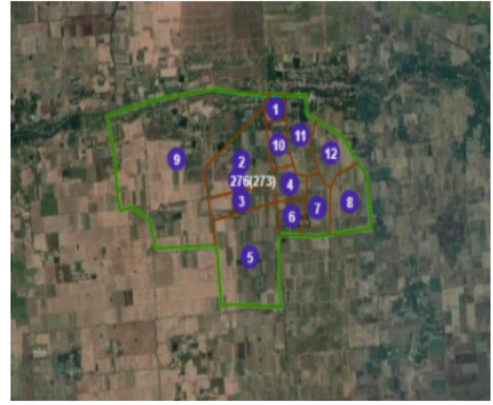

Google Map View