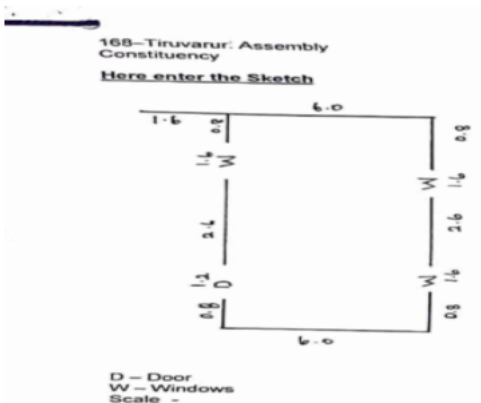

Google Map View

Polling Station Building Front View

Polling Station Front View

Cad View

Key MAP View

1 பெயர் : வெங்கடேஷ் ஜோ தந்தை பெயர்: ஜோதிபாசு த வீட்டு எண் : 00 வயது : 24 பாலினம் : ஆண்	UXH2373165 Photo is available	2 பெயர் : கௌசல்யா தந்தை பெயர்: செல்வராஜ் வீட்டு எண் : 1 வயது : 28 பாலினம் : பெண்	UXH1060391 Photo is available	3 பெயர் : அஜித் தந்தை பெயர்: பாஸ்கர் வீட்டு எண் : 1 வயது : 28 பாலினம் : ஆண்	UXH1092857 Photo is available
4 பெயர் : சிவப்பிரியா கணவர் பெயர்: சிவசந்திரன் வீட்டு எண் : 1-1 வயது : 32 பாலினம் : பெண்	UXH1186899 Photo is available	5 பெயர் : ஆரோன் தந்தை பெயர்: திருநாவுகரசு வீட்டு எண் : 1-6 வயது : 25 பாலினம் : ஆண்	UXH2256691 Photo is available	6 பெயர் : எழிலழகன் தந்தை பெயர்: நெடுந்செழியன் வீட்டு எண் : 1/7 வயது : 25 பாலினம் : ஆண்	UXH1379064 Photo is available
7 பெயர் : எழிலராணி தந்தை பெயர்: நெடுஞ்செழியன் வீட்டு எண் : 1/10-11 வயது : 27 பாலினம் : பெண்	UXH1303015 Photo is available	8 பெயர் : அஜய் தந்தை பெயர்: பாஸ்கர் வீட்டு எண் : 1/13 வயது : 26 பாலினம் : ஆண்	UXH1381920 Photo is available	9 பெயர் : சிவசந்திரன் தந்தை பெயர்: சிவசாமி வீட்டு எண் : 1-15 வயது : 34 பாலினம் : ஆண்	UXH0267542 Photo is available
10 பெயர் : கண்ணதாசன் தந்தை பெயர்: மாசிலாமணி வீட்டு எண் : 1-19 வயது : 34 பாலினம் : ஆண்	UXH0267526 Photo is available	11 பெயர் : லலிதா கணவர் பெயர்: செல்வராசு வீட்டு எண் : 1-23 வயது : 52 பாலினம் : பெண்	UXH0267435 Photo is available	12 பெயர் : ராஜேஷ் தந்தை பெயர்: செல்வராஜ் வீட்டு எண் : 1-24 வயது : 31 பாலினம் : ஆண்	UXH1060516 Photo is available
13 பெயர் : சரண்யா கணவர் பெயர்: வினோத் குமார் வீட்டு எண் : 1-25 வயது : 36 பாலினம் : பெண்	UXH0694547 Photo is available	14 பெயர் : மாதவி கணவர் பெயர்: கணேசமூர்த்தி வீட்டு எண் : 1-25 வயது : 29 பாலினம் : பெண்	UXH1186915 Photo is available	15 பெயர் : சாரோன் தந்தை பெயர்: முருகையன் வீட்டு எண் : 1-25 வயது : 27 பாலினம் : ஆண்	UXH1186907 Photo is available
16 பெயர் : சுகிதா தந்தை பெயர்: அண்ணாதுரை வீட்டு எண் : 1-44 வயது : 37 பாலினம் : பெண்	UXH1060425 Photo is available	17 பெயர் : ரம்யா தந்தை பெயர்: கார்த்தி வீட்டு எண் : 1/54 வயது : 31 பாலினம் : பெண்	UXH1353275 Photo is available	18 பெயர் : அருள்ராஜ் தந்தை பெயர்: நாகராஜன் வீட்டு எண் : 1-68 வயது : 28 பாலினம் : ஆண்	UXH1175363 Photo is available
19 பெயர் : பாலமுருகன் தந்தை பெயர்: உத்திராபதி வீட்டு எண் : 1/70 வயது : 28 பாலினம் : ஆண்	UXH1283225 Photo is available	20 பெயர் : பாலகிருஷ்ணன் தந்தை பெயர்: உத்திராபதி வீட்டு எண் : 1/70 வயது : 26 பாலினம் : ஆண்	UXH1283316 Photo is available	21 பெயர் : வினோத்குமார் தந்தை பெயர்: சண்முகம் வீட்டு எண் : 1-111 வயது : 39 பாலினம் : ஆண்	UXH1223817 Photo is available
22 பெயர் : மெர்சி ஜெபநீலா தந்தை பெயர்: முருகையன் வீட்டு எண் : 1-125 வயது : 31 பாலினம் : பெண்	UXH0694539 Photo is available	23 பெயர் : ராஜேஷ்வரி கணவர் பெயர்: ரவிகுமார் வீட்டு எண் : 1-127 வயது : 46 பாலினம் : பெண்	UXH2256766 Photo is available	24 பெயர் : பூர்ணிமா கணவர் பெயர்: சதீஷ் குமார் வீட்டு எண் : 1/154 வயது : 33 பாலினம் : பெண்	UXH1354562 Photo is available
25 பெயர் : ராஜலெட்சுமி கணவர் பெயர்: மகேஷ் வீட்டு எண் : 1/187 வயது : 34 பாலினம் : பெண்	UXH1354547 Photo is available	26 பெயர் : காயத்ரி கணவர் பெயர்: ஜெயராமன் வீட்டு எண் : 1-196 வயது : 31 பாலினம் : பெண்	UXH2256774 Photo is available	27 பெயர் : ரேக்கா கணவர் பெயர்: சுந்திரசேகரன் வீட்டு எண் : 1-209 வயது : 37 பாலினம் : பெண்	UXH1175348 Photo is available
28 பெயர் : சந்திரசேகரன் தந்தை பெயர்: தங்கவேல் வீட்டு எண் : 1-209 வயது : 28 பாலினம் : ஆண்	UXH1175355 Photo is available	29 பெயர் : வல்லலி கணவர் பெயர்: கண்ணதாசன் வீட்டு எண் : 1B வயது : 33 பாலினம் : பெண்	UXH1092816 Photo is available	30 பெயர் : தங்கதுரை தந்தை பெயர்: குப்புசாமி வீட்டு எண் : 2 வயது : 66 பாலினம் : ஆண்	UXH2069284 Photo is available