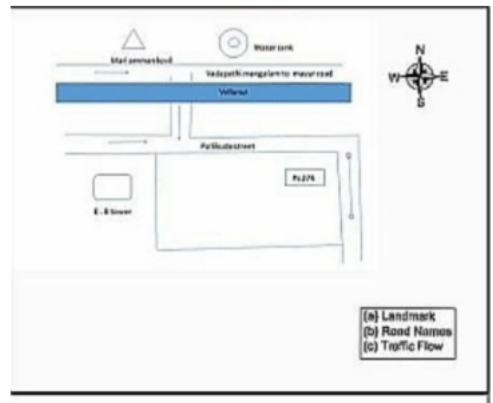

Google Map View

Polling Station Building Front View

Polling Station Front View

Cad View

Key MAP View

1 பெயர் : வெங்கடேஷ் ஜோ தந்தை பெயர்: ஜோதிபாசு த வீட்டு எண் : 00 வயது : 24 பாலினம் : ஆண்	UXH2373165 Photo is available	2 பெயர் : கௌசல்யா தந்தை பெயர்: செல்வராஜ் வீட்டு எண் : 1 வயது : 28 பாலினம் : பெண்	UXH1060391 Photo is available	3 பெயர் : அஜித் தந்தை பெயர்: பாஸ்கர் வீட்டு எண் : 1 வயது : 28 பாலினம் : ஆண்	UXH1092857 Photo is available
4 பெயர் : சிவப்பிரியா கணவர் பெயர்: சிவசந்திரன் வீட்டு எண் : 1-1 வயது : 32 பாலினம் : பெண்	UXH1186899 Photo is available	5 பெயர் : ஆரோன் தந்தை பெயர்: திருநாவுகரசு வீட்டு எண் : 1-6 வயது : 25 பாலினம் : ஆண்	UXH2256691 Photo is available	6 பெயர் : எழிலழகன் தந்தை பெயர்: நெடுந்செழியன் வீட்டு எண் : 1/7 வயது : 25 பாலினம் : ஆண்	UXH1379064 Photo is available
7 பெயர் : எழிலராணி தந்தை பெயர்: நெடுஞ்செழியன் வீட்டு எண் : 1/10-11 வயது : 27 பாலினம் : பெண்	UXH1303015 Photo is available	8 பெயர் : அஜய் தந்தை பெயர்: பாஸ்கர் வீட்டு எண் : 1/13 வயது : 26 பாலினம் : ஆண்	UXH1381920 Photo is available	9 பெயர் : சிவசந்திரன் தந்தை பெயர்: சிவசாமி வீட்டு எண் : 1-15 வயது : 34 பாலினம் : ஆண்	UXH0267542 Photo is available
10 பெயர் : கண்ணதாசன் தந்தை பெயர்: மாசிலாமணி வீட்டு எண் : 1-19 வயது : 34 பாலினம் : ஆண்	UXH0267526 Photo is available	11 பெயர் : லலிதா கணவர் பெயர்: செல்வராசு வீட்டு எண் : 1-23 வயது : 52 பாலினம் : பெண்	UXH0267435 Photo is available	12 பெயர் : ராஜேஷ் தந்தை பெயர்: செல்வராஜ் வீட்டு எண் : 1-24 வயது : 31 பாலினம் : ஆண்	UXH1060516 Photo is available
13 பெயர் : சரண்யா கணவர் பெயர்: வினோத் குமார் வீட்டு எண் : 1-25 வயது : 36 பாலினம் : பெண்	UXH0694547 Photo is available	14 பெயர் : மாதவி கணவர் பெயர்: கணேசமூர்த்தி வீட்டு எண் : 1-25 வயது : 29 பாலினம் : பெண்	UXH1186915 Photo is available	15 பெயர் : சாரோன் தந்தை பெயர்: முருகையன் வீட்டு எண் : 1-25 வயது : 27 பாலினம் : ஆண்	UXH1186907 Photo is available
16 பெயர் : சுகிதா தந்தை பெயர்: அண்ணாதுரை வீட்டு எண் : 1-44 வயது : 37 பாலினம் : பெண்	UXH1060425 Photo is available	17 பெயர் : ரம்யா தந்தை பெயர்: கார்த்தி வீட்டு எண் : 1/54 வயது : 31 பாலினம் : பெண்	UXH1353275 Photo is available	18 பெயர் : அருள்ராஜ் தந்தை பெயர்: நாகராஜன் வீட்டு எண் : 1-68 வயது : 28 பாலினம் : ஆண்	UXH1175363 Photo is available
19 பெயர் : பாலமுருகன் தந்தை பெயர்: உத்திராபதி வீட்டு எண் : 1/70 வயது : 28 பாலினம் : ஆண்	UXH1283225 Photo is available	20 பெயர் : பாலகிருஷ்ணன் தந்தை பெயர்: உத்திராபதி வீட்டு எண் : 1/70 வயது : 26 பாலினம் : ஆண்	UXH1283316 Photo is available	21 பெயர் : வினோத்குமார் தந்தை பெயர்: சண்முகம் வீட்டு எண் : 1-111 வயது : 39 பாலினம் : ஆண்	UXH1223817 Photo is available
22 பெயர் : மெர்சி ஜெபநீலா தந்தை பெயர்: முருகையன் வீட்டு எண் : 1-125 வயது : 31 பாலினம் : பெண்	UXH0694539 Photo is available	23 பெயர் : ராஜேஷ்வரி கணவர் பெயர்: ரவிகுமார் வீட்டு எண் : 1-127 வயது : 46 பாலினம் : பெண்	UXH2256766 Photo is available	24 பெயர் : பூர்ணிமா கணவர் பெயர்: சதீஷ் குமார் வீட்டு எண் : 1/154 வயது : 33 பாலினம் : பெண்	UXH1354562 Photo is available
25 பெயர் : ராஜலெட்சுமி கணவர் பெயர்: மகேஷ் வீட்டு எண் : 1/187 வயது : 34 பாலினம் : பெண்	UXH1354547 Photo is available	26 பெயர் : காயத்ரி கணவர் பெயர்: ஜெயராமன் வீட்டு எண் : 1-196 வயது : 31 பாலினம் : பெண்	UXH2256774 Photo is available	27 பெயர் : ரேக்கா கணவர் பெயர்: சுந்திரசேகரன் வீட்டு எண் : 1-209 வயது : 37 பாலினம் : பெண்	UXH1175348 Photo is available
28 பெயர் : சந்திரசேகரன் தந்தை பெயர்: தங்கவேல் வீட்டு எண் : 1-209 வயது : 28 பாலினம் : ஆண்	UXH1175355 Photo is available	29 பெயர் : வல்லலி கணவர் பெயர்: கண்ணதாசன் வீட்டு எண் : 1B வயது : 33 பாலினம் : பெண்	UXH1092816 Photo is available	30 பெயர் : தங்கதுரை தந்தை பெயர்: குப்புசாமி வீட்டு எண் : 2 வயது : 66 பாலினம் : ஆண்	UXH2069284 Photo is available