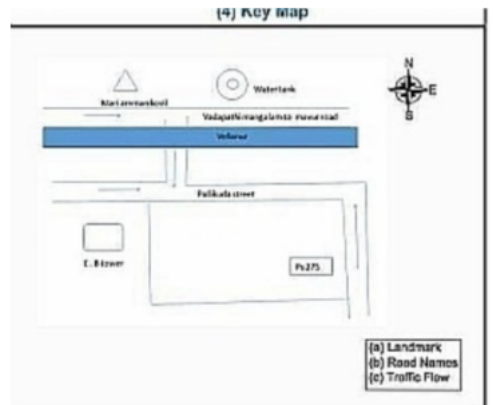

வாக்காளர் பதிவு அலுவலரின்
கையொப்பம்

Nazri Naksha

Google Map View

Polling Station Building Front View

Polling Station Front View

Cad View

Key MAP View

| | | | | | |
|---|------------|---|------------|--|------------|
| 1 பெயர் : கங்காதரன் தந்தை பெயர்: கண்ணன் வீட்டு எண் : 1 வயது : 31 பாலினம் : ஆண் Photo is available | UXH0694661 | 2 பெயர் : செளந்தர்யா கணவர் பெயர்: வினோத் குமார் வீட்டு எண் : 1 வயது : 26 பாலினம் : பெண் Photo is available | UXH1283662 | 3 பெயர் : ஹரிணி சங்கர் தந்தை பெயர்: சங்கர் வீட்டு எண் : 1/44 வயது : 23 பாலினம் : பெண் Photo is available | UXH2576924 |
| 4 பெயர் : விக்னேஷ் தி தந்தை பெயர்: தியாகராஜன் வீட்டு எண் : 1/129 வயது : 25 பாலினம் : பெண் Photo is available | UXH2372860 | 5 பெயர் : மூகாம்பிகை தந்தை பெயர்: ராமதாஸ் வீட்டு எண் : 1/294 வயது : 23 பாலினம் : பெண் Photo is available | UXH2409340 | 6 பெயர் : மதியழகன் தந்தை பெயர்: சுப்ரமணியன் வீட்டு எண் : 2-16 வயது : 65 பாலினம் : ஆண் Photo is available | UXH1060953 |
| 7 பெயர் : கோவிந்தம்மாள் கணவர் பெயர்: சிங்காரு வீட்டு எண் : 2-20B வயது : 81 பாலினம் : பெண் Photo is available | UXH2054690 | 8 பெயர் : சஜிதா கணவர் பெயர்: குணசேகரன் வீட்டு எண் : 2-38-20 வயது : 26 பாலினம் : பெண் Photo is available | UXH1378587 | 9 பெயர் : முருகானந்தகனிதாஸ் தந்தை பெயர்: அய்யாசாமி வீட்டு எண் : 2-67 வயது : 40 பாலினம் : ஆண் Photo is available | UXH0267518 |
| 10 பெயர் : விக்னேஷ் தந்தை பெயர்: அன்பழகன் வீட்டு எண் : 2/67 வயது : 24 பாலினம் : ஆண் Photo is available | UXH2181659 | 11 பெயர் : பைந்தமிழ் பாவை கணவர் பெயர்: வீரமணி வீட்டு எண் : 2-85 வயது : 31 பாலினம் : பெண் Photo is available | UXH1060938 | 12 பெயர் : விக்னேஷ் தந்தை பெயர்: வரதராஜன் வீட்டு எண் : 2-133 வயது : 31 பாலினம் : ஆண் Photo is available | UXH0694802 |
| 13 பெயர் : சுகன்யா கணவர் பெயர்: குரு வீட்டு எண் : 2-146 வயது : 35 பாலினம் : பெண் Photo is available | UXH1263318 | 14 பெயர் : ரேவதி தந்தை பெயர்: ராஜேந்திரன் வீட்டு எண் : 2-155 வயது : 27 பாலினம் : பெண் Photo is available | UXH1175561 | 15 பெயர் : ராஜஷீலா கணவர் பெயர்: கார்த்தி வீட்டு எண் : 2-176 வயது : 32 பாலினம் : பெண் Photo is available | UXH1175520 |
| 16 பெயர் : வானதி கணவர் பெயர்: சோமு வீட்டு எண் : 2-202 வயது : 36 பாலினம் : பெண் Photo is available | UXH1060821 | 17 பெயர் : அருண்குமார் தந்தை பெயர்: சிங்காரவேலு வீட்டு எண் : 2/219 வயது : 26 பாலினம் : ஆண் Photo is available | UXH1283159 | 18 பெயர் : ரஞ்சித் தந்தை பெயர்: ரவி வீட்டு எண் : 2/230 வயது : 25 பாலினம் : ஆண் Photo is available | UXH1283746 |
| 19 பெயர் : பூவரசன் தந்தை பெயர்: புகழேந்தி வீட்டு எண் : 2/230 வயது : 25 பாலினம் : ஆண் Photo is available | UXH1300912 | 20 பெயர் : சுகா கணவர் பெயர்: கார்த்திகேயன் வீட்டு எண் : 2-238 வயது : 34 பாலினம் : பெண் Photo is available | UXH1350164 | 21 பெயர் : ராஜகோபால் தந்தை பெயர்: சுப்ரமணியன் வீட்டு எண் : 2-241 வயது : 27 பாலினம் : ஆண் Photo is available | UXH1175553 |
| 22 பெயர் : பர்சானா சப்ரின் பானு தந்தை பெயர்: முகமது அபிபுல்லா வீட்டு எண் : 2/246 வயது : 25 பாலினம் : பெண் Photo is available | UXH1354646 | # 23 பெயர் : யாசர் அராபத் சா தந்தை பெயர்: சாகுல் அமீது வீட்டு எண் : 2/248 வயது : 25 பாலினம் : ஆண் Photo is available | UXH1283878 | 24 பெயர் : மாரிமுத்து தந்தை பெயர்: அண்ணாமலை வீட்டு எண் : 2/252 வயது : 40 பாலினம் : ஆண் Photo is available | UXH1350156 |
| 25 பெயர் : பீர்கனி ரூபி தந்தை பெயர்: பீர்கனி வீட்டு எண் : 2/257 வயது : 31 பாலினம் : பெண் Photo is available | UXH1282987 | 26 பெயர் : சவிதா கணவர் பெயர்: சம்பத் வீட்டு எண் : 2/258 வயது : 30 பாலினம் : பெண் Photo is available | UXH1354489 | 27 பெயர் : பைசல் தந்தை பெயர்: பைரோஸ் பேகம் வீட்டு எண் : 2/259 வயது : 26 பாலினம் : ஆண் Photo is available | UXH1300029 |
| 28 பெயர் : சியாமளாதேவி கணவர் பெயர்: மதியழகன் வீட்டு எண் : 2-262 வயது : 35 பாலினம் : பெண் Photo is available | UXH0267260 | 29 பெயர் : முத்துதமிழன் தந்தை பெயர்: கல்யாணசுந்தரம் வீட்டு எண் : 2-269 வயது : 21 பாலினம் : ஆண் Photo is available | UXH2552677 | 30 பெயர் : பாண்டியன் தந்தை பெயர்: காந்தி வீட்டு எண் : 2-280 வயது : 55 பாலினம் : ஆண் Photo is available | UXH1175678 |