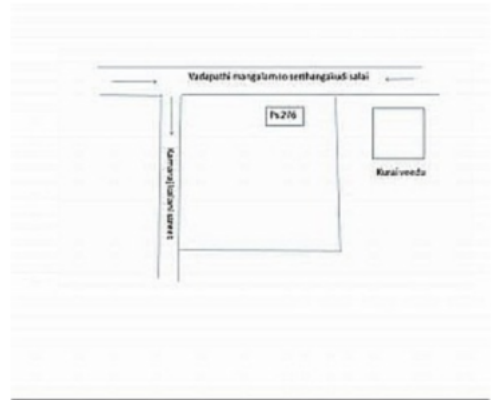

Google Map View

Polling Station Building Front View

Polling Station Front View

Cad View

Key MAP View

சட்டமன்றத் தொகுதியின் எண் மற்றும் பெயர் : 168-திருவாரூர் பிரிவு எண் மற்றும் பெயர் 1-புள்ளிமங்கலம்(வ.கி)மற்றும்(ஊ), பெருமாள் கோயில் கிழக்கு அக்ரஹாரம் மெயின் ரோடு தெரு