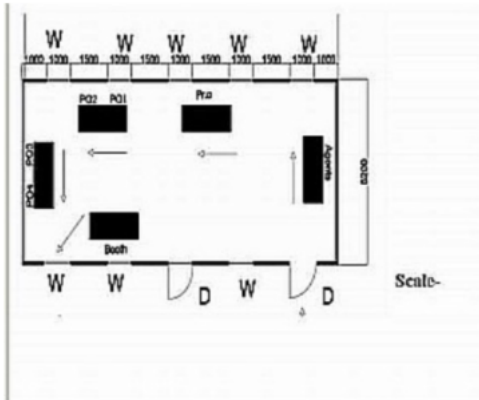

Google Map View

Polling Station Building Front View

Polling Station Front View

Cad View

Key MAP View

சட்டமன்றத் தொகுதியின் எண் மற்றும் பெயர் : 168-திருவாரூர் பிரிவு எண் மற்றும் பெயர் 1-புள்ளிமங்கலம்(வ.கி)மற்றும்(ஊ), பெருமாள் கோயில் கிழக்கு அக்ரஹாரம் மெயின் ரோடு தெரு