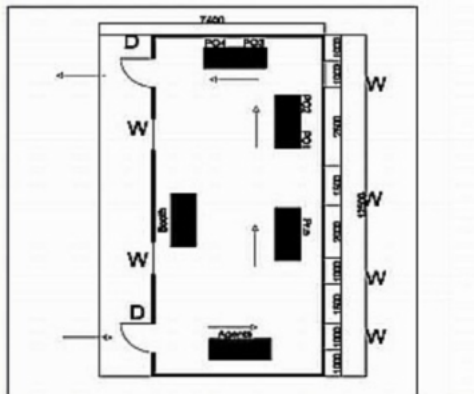

Google Map View

Polling Station Building Front View

Polling Station Front View

Cad View

Key MAP View

1 பெயர் : பிரியதர்ஷினி கணவர் பெயர் : வைத்தியநாதன் வீட்டு எண் : 1/68, வயது : 23 பாலினம் : பெண் Photo is available	UXH2452506	2 பெயர் : ஜெயவேல் தந்தை பெயர் : மருதையன் வீட்டு எண் : 1/70 வயது : 24 பாலினம் : ஆண் Photo is available	UXH2189116	3 பெயர் : அகிலா தந்தை பெயர் : சின்னசுத்தையன் வீட்டு எண் : 1-92A வயது : 45 பாலினம் : பெண் Photo is available	UXH1175819
4 பெயர் : வேம்பரசி தந்தை பெயர் : சதீஸ்குமார் வீட்டு எண் : 1-123 வயது : 32 பாலினம் : பெண் Photo is available	UXH1175827	5 பெயர் : கமலேஷ் தந்தை பெயர் : கலியமுர்த்தி வீட்டு எண் : 1/177 வயது : 23 பாலினம் : ஆண் Photo is available	UXH2326973	6 பெயர் : செல்வசுண்பதி தந்தை பெயர் : அமுல்ராஜ் வீட்டு எண் : 2-135 வயது : 35 பாலினம் : ஆண் Photo is available	UXH1061241
7 பெயர் : பரணிகலா கணவர் பெயர் : மோகன் வீட்டு எண் : 2/201 வயது : 34 பாலினம் : பெண் Photo is available	UXH1308899	8 பெயர் : திருநிறைச்செல்வம் தந்தை பெயர் : விஜயகுமார் வீட்டு எண் : 2/299 வயது : 25 பாலினம் : ஆண் Photo is available	UXH1356286	9 பெயர் : மாதவன் தந்தை பெயர் : பக்கிரிசாமி வீட்டு எண் : 2-310 வயது : 34 பாலினம் : ஆண் Photo is available	UXH1109800
10 பெயர் : மஞ்சளா தந்தை பெயர் : சந்திரசேகரன் வீட்டு எண் : 2/310 வயது : 29 பாலினம் : பெண் Photo is available	UXH1410919	11 பெயர் : பிரபாகரன் தந்தை பெயர் : பொற்செழியன் வீட்டு எண் : 2-311 வயது : 34 பாலினம் : ஆண் Photo is available	UXH0397224	12 பெயர் : அமுதவள்ளி தந்தை பெயர் : ரமேஷ் வீட்டு எண் : 2/313 வயது : 23 பாலினம் : பெண் Photo is available	UXH2326890
13 பெயர் : ரெத்தினகுமாரி தந்தை பெயர் : ரமேஷ் வீட்டு எண் : 2/313ஏ வயது : 25 பாலினம் : பெண் Photo is available	UXH1410562	14 பெயர் : சிவனேசன் தந்தை பெயர் : கணேஷ் குமார் வீட்டு எண் : 2/320 வயது : 24 பாலினம் : ஆண் Photo is available	UXH2189033	15 பெயர் : பாலாஜி சங்கர் தாயின் பெயர் : வேம்பு வீட்டு எண் : 2/343 வயது : 21 பாலினம் : ஆண் Photo is available	UXH2473445
16 பெயர் : ஜெம்பகலெட்சுமி கணவர் பெயர் : பாலசுந்தரம் வீட்டு எண் : 2/345 வயது : 50 பாலினம் : பெண் Photo is available	LNN3519907	17 பெயர் : திவ்யா கணவர் பெயர் : விக்னேஷ் வீட்டு எண் : 2/352ஏ வயது : 20 பாலினம் : பெண் Photo is available	UXH2554442	18 பெயர் : ரஞ்சனி தந்தை பெயர் : ரமேஷ் வீட்டு எண் : 2-370 வயது : 20 பாலினம் : பெண் Photo is available	UXH2537355
19 பெயர் : கதிரவன் தந்தை பெயர் : பாஸ்கர் வீட்டு எண் : 2/381 வயது : 27 பாலினம் : ஆண் Photo is available	UXH1356195	20 பெயர் : ஸ்ரீநாத் தந்தை பெயர் : சேகர் வீட்டு எண் : 2-384 வயது : 40 பாலினம் : ஆண் Photo is available	LNN3519949	21 பெயர் : பக்கிரிசாமி தந்தை பெயர் : சிவராமன் வீட்டு எண் : 2-397 வயது : 69 பாலினம் : ஆண் Photo is available	UXH2124220
22 பெயர் : குணவதி கணவர் பெயர் : பக்கிரிசாமி வீட்டு எண் : 2-397 வயது : 67 பாலினம் : பெண் Photo is available	UXH2124238	23 பெயர் : பாலமுருகன் தந்தை பெயர் : பக்கிரிசாமி வீட்டு எண் : 2-397 வயது : 43 பாலினம் : ஆண் Photo is available	LNN1328624	24 பெயர் : வசந்தன் தந்தை பெயர் : பக்கிரிசாமி வீட்டு எண் : 2-397 வயது : 42 பாலினம் : ஆண் Photo is available	LNN1328517
25 பெயர் : செல்வி கணவர் பெயர் : சக்கரவர்த்தி வீட்டு எண் : 2-397 வயது : 39 பாலினம் : பெண் Photo is available	UXH0695015	26 பெயர் : இலக்கியா கணவர் பெயர் : வசந்தன் வீட்டு எண் : 2/397 வயது : 36 பாலினம் : பெண் Photo is available	UXH1411016	27 பெயர் : ஹரிஷ் தந்தை பெயர் : சுரேஷ் வீட்டு எண் : 2/399 வயது : 19 பாலினம் : ஆண் Photo is available	UXH2632487
28 பெயர் : கௌசல்யா தந்தை பெயர் : ரவி வீட்டு எண் : 2-432 வயது : 25 பாலினம் : பெண் Photo is available	UXH1308915	29 பெயர் : விஜயலெட்சுமி கணவர் பெயர் : சுந்தர் வீட்டு எண் : 2/433 வயது : 36 பாலினம் : பெண் Photo is available	UXH1411008	30 பெயர் : காயத்திரி கணவர் பெயர் : சங்கர் வீட்டு எண் : 2/531 வயது : 41 பாலினம் : பெண் Photo is available	UXH1356245