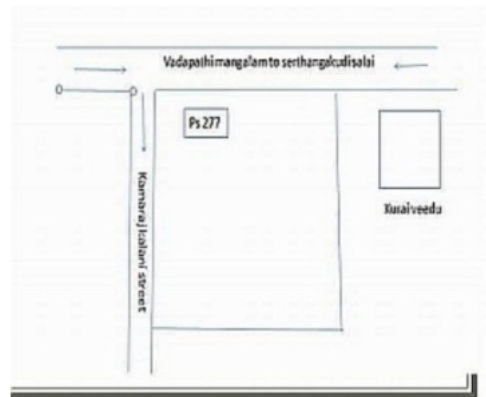

Google Map View

Polling Station Building Front View

Polling Station Front View

Cad View

Key MAP View

1 பெயர் : பிரியதர்ஷினி கணவர் பெயர் : வைத்தியநாதன் வீட்டு எண் : 1/68, வயது : 23 பாலினம் : பெண் Photo is available	UXH2452506	2 பெயர் : ஜெயவேல் தந்தை பெயர் : மருதையன் வீட்டு எண் : 1/70 வயது : 24 பாலினம் : ஆண் Photo is available	UXH2189116	3 பெயர் : அகிலா தந்தை பெயர் : சின்னசுத்தையன் வீட்டு எண் : 1-92A வயது : 45 பாலினம் : பெண் Photo is available	UXH1175819
4 பெயர் : வேம்பரசி தந்தை பெயர் : சதீஸ்குமார் வீட்டு எண் : 1-123 வயது : 32 பாலினம் : பெண் Photo is available	UXH1175827	5 பெயர் : கமலேஷ் தந்தை பெயர் : கலியமுர்த்தி வீட்டு எண் : 1/177 வயது : 23 பாலினம் : ஆண் Photo is available	UXH2326973	6 பெயர் : செல்வசுண்பதி தந்தை பெயர் : அமுல்ராஜ் வீட்டு எண் : 2-135 வயது : 35 பாலினம் : ஆண் Photo is available	UXH1061241
7 பெயர் : பரணிகலா கணவர் பெயர் : மோகன் வீட்டு எண் : 2/201 வயது : 34 பாலினம் : பெண் Photo is available	UXH1308899	8 பெயர் : திருநிறைச்செல்வம் தந்தை பெயர் : விஜயகுமார் வீட்டு எண் : 2/299 வயது : 25 பாலினம் : ஆண் Photo is available	UXH1356286	9 பெயர் : மாதவன் தந்தை பெயர் : பக்கிரிசாமி வீட்டு எண் : 2-310 வயது : 34 பாலினம் : ஆண் Photo is available	UXH1109800
10 பெயர் : மஞ்சளா தந்தை பெயர் : சந்திரசேகரன் வீட்டு எண் : 2/310 வயது : 29 பாலினம் : பெண் Photo is available	UXH1410919	11 பெயர் : பிரபாகரன் தந்தை பெயர் : பொற்செழியன் வீட்டு எண் : 2-311 வயது : 34 பாலினம் : ஆண் Photo is available	UXH0397224	12 பெயர் : அமுதவள்ளி தந்தை பெயர் : ரமேஷ் வீட்டு எண் : 2/313 வயது : 23 பாலினம் : பெண் Photo is available	UXH2326890
13 பெயர் : ரெத்தினகுமாரி தந்தை பெயர் : ரமேஷ் வீட்டு எண் : 2/313ஏ வயது : 25 பாலினம் : பெண் Photo is available	UXH1410562	14 பெயர் : சிவனேசன் தந்தை பெயர் : கணேஷ் குமார் வீட்டு எண் : 2/320 வயது : 24 பாலினம் : ஆண் Photo is available	UXH2189033	15 பெயர் : பாலாஜி சங்கர் தாயின் பெயர் : வேம்பு வீட்டு எண் : 2/343 வயது : 21 பாலினம் : ஆண் Photo is available	UXH2473445
16 பெயர் : ஜெம்பகலெட்சுமி கணவர் பெயர் : பாலசுந்தரம் வீட்டு எண் : 2/345 வயது : 50 பாலினம் : பெண் Photo is available	LNN3519907	17 பெயர் : திவ்யா கணவர் பெயர் : விக்னேஷ் வீட்டு எண் : 2/352ஏ வயது : 20 பாலினம் : பெண் Photo is available	UXH2554442	18 பெயர் : ரஞ்சனி தந்தை பெயர் : ரமேஷ் வீட்டு எண் : 2-370 வயது : 20 பாலினம் : பெண் Photo is available	UXH2537355
19 பெயர் : கதிரவன் தந்தை பெயர் : பாஸ்கர் வீட்டு எண் : 2/381 வயது : 27 பாலினம் : ஆண் Photo is available	UXH1356195	20 பெயர் : ஸ்ரீநாத் தந்தை பெயர் : சேகர் வீட்டு எண் : 2-384 வயது : 40 பாலினம் : ஆண் Photo is available	LNN3519949	21 பெயர் : பக்கிரிசாமி தந்தை பெயர் : சிவராமன் வீட்டு எண் : 2-397 வயது : 69 பாலினம் : ஆண் Photo is available	UXH2124220
22 பெயர் : குணவதி கணவர் பெயர் : பக்கிரிசாமி வீட்டு எண் : 2-397 வயது : 67 பாலினம் : பெண் Photo is available	UXH2124238	23 பெயர் : பாலமுருகன் தந்தை பெயர் : பக்கிரிசாமி வீட்டு எண் : 2-397 வயது : 43 பாலினம் : ஆண் Photo is available	LNN1328624	24 பெயர் : வசந்தன் தந்தை பெயர் : பக்கிரிசாமி வீட்டு எண் : 2-397 வயது : 42 பாலினம் : ஆண் Photo is available	LNN1328517
25 பெயர் : செல்வி கணவர் பெயர் : சக்கரவர்த்தி வீட்டு எண் : 2-397 வயது : 39 பாலினம் : பெண் Photo is available	UXH0695015	26 பெயர் : இலக்கியா கணவர் பெயர் : வசந்தன் வீட்டு எண் : 2/397 வயது : 36 பாலினம் : பெண் Photo is available	UXH1411016	27 பெயர் : ஹரிஷ் தந்தை பெயர் : சுரேஷ் வீட்டு எண் : 2/399 வயது : 19 பாலினம் : ஆண் Photo is available	UXH2632487
28 பெயர் : கௌசல்யா தந்தை பெயர் : ரவி வீட்டு எண் : 2-432 வயது : 25 பாலினம் : பெண் Photo is available	UXH1308915	29 பெயர் : விஜயலெட்சுமி கணவர் பெயர் : சுந்தர் வீட்டு எண் : 2/433 வயது : 36 பாலினம் : பெண் Photo is available	UXH1411008	30 பெயர் : காயத்திரி கணவர் பெயர் : சங்கர் வீட்டு எண் : 2/531 வயது : 41 பாலினம் : பெண் Photo is available	UXH1356245