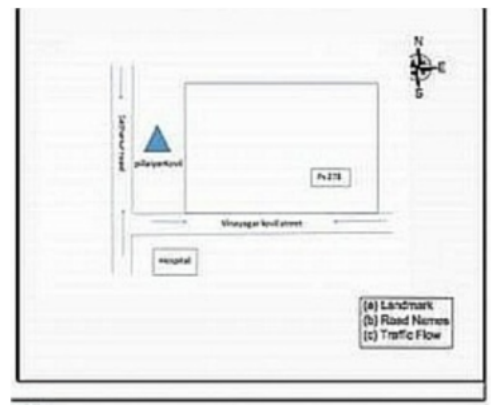

Key MAP View