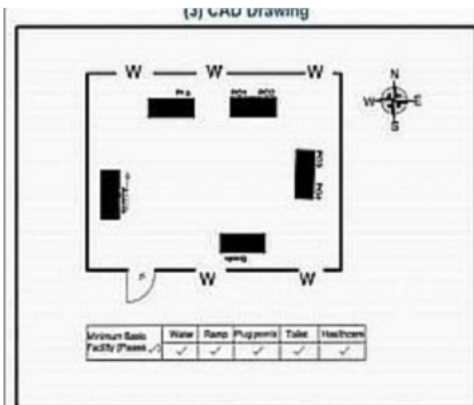

வாக்காளர் பதிவு அலுவலரின்
கையொப்பம்

Nazri Naksha

Google Map View

Polling Station Building Front View

Polling Station Front View

Cad View

Key MAP View

1 பெயர் : இந்துமதி கணவர் பெயர் : கஜேந்திரன் வீட்டு எண் : 1 வயது : 33 பாலினம் : பெண்	UXH1109925 Photo is available	2 பெயர் : அருண் குமார் தந்தை பெயர் : சண்முகம் வீட்டு எண் : 1 வயது : 32 பாலினம் : ஆண்	UXH0695379 Photo is available	3 பெயர் : அலெக்சு குமார் தந்தை பெயர் : சண்முகம் வீட்டு எண் : 1 வயது : 31 பாலினம் : ஆண்	UXH0695346 Photo is available
4 பெயர் : விக்னேஷ் தந்தை பெயர் : சுப்பிரமணியன் வீட்டு எண் : 3/65 வயது : 31 பாலினம் : ஆண்	UXH0695361 Photo is available	5 பெயர் : குணசேகரன் தந்தை பெயர் : பாண்டியன் வீட்டு எண் : 1 வயது : 28 பாலினம் : ஆண்	UXH1061555 Photo is available	6 பெயர் : பாலகிருஷ்ணன் தந்தை பெயர் : இரெத்தினசாமி வீட்டு எண் : 2 வயது : 76 பாலினம் : ஆண்	UXH2150076 Photo is available
7 பெயர் : தமிழரசி கணவர் பெயர் : பாலகிருஷ்ணன் வீட்டு எண் : 2 வயது : 71 பாலினம் : பெண்	UXH2150084 Photo is available	8 பெயர் : செந்தில்குமார் தந்தை பெயர் : பாலகிருஷ்ணன் வீட்டு எண் : 2 வயது : 51 பாலினம் : ஆண்	UXH2150092 Photo is available	9 பெயர் : லெட்சுமி கணவர் பெயர் : செந்தில்குமார் வீட்டு எண் : 2 வயது : 46 பாலினம் : பெண்	LNN3683505 Photo is available
10 பெயர் : வெண்ணிலா கணவர் பெயர் : முத்துச்செல்வன் வீட்டு எண் : 2/202 வயது : 38 பாலினம் : பெண்	UXH1355122 Photo is available	11 பெயர் : செளமியா ஆ கணவர் பெயர் : ஆனந்தபாபு வீட்டு எண் : 2/211 பி வயது : 28 பாலினம் : பெண்	UXH2451789 Photo is available	12 பெயர் : செளமியா தந்தை பெயர் : தியாகராஜன் வீட்டு எண் : 2/288 வயது : 26 பாலினம் : பெண்	UXH1304476 Photo is available
13 பெயர் : சேது தந்தை பெயர் : சேகர் வீட்டு எண் : 2/291 வயது : 27 பாலினம் : ஆண்	UXH1304443 Photo is available	# 14 பெயர் : ராஜகோபாலன் தந்தை பெயர் : பொன்னுசாமி வீட்டு எண் : 2/293 வயது : 45 பாலினம் : ஆண்	UXH1377241 Photo is available	# 15 பெயர் : செல்வராணி கணவர் பெயர் : ராஜகோபாலன் வீட்டு எண் : 2/293 வயது : 39 பாலினம் : பெண்	UXH1377266 Photo is available
16 பெயர் : தூர்கா தந்தை பெயர் : பக்கிரிசாமி வீட்டு எண் : 2/300 வயது : 26 பாலினம் : பெண்	UXH1304351 Photo is available	17 பெயர் : விஜயேந்திரன் தந்தை பெயர் : மகாலிங்கம் வீட்டு எண் : 2/304 வயது : 25 பாலினம் : ஆண்	UXH1304237 Photo is available	# 18 பெயர் : விக்னேஷ்வரன் தந்தை பெயர் : மதியழகன் வீட்டு எண் : 2/307 வயது : 26 பாலினம் : ஆண்	UXH1378272 Photo is available
19 பெயர் : நூருல்அமீன் தந்தை பெயர் : அபுபக்கர் வீட்டு எண் : 2/325 வயது : 44 பாலினம் : ஆண்	LNN3464112 Photo is available	20 பெயர் : சூபா கணவர் பெயர் : செந்தில்குமார் வீட்டு எண் : 3/9 வயது : 35 பாலினம் : பெண்	UXH1377225 Photo is available	21 பெயர் : பிரியதர்ஷினி கணவர் பெயர் : தினேஷ் வீட்டு எண் : 3/11 ஏ வயது : 31 பாலினம் : பெண்	UXH2664746 Photo is available
22 பெயர் : சிவமூர்த்தி தந்தை பெயர் : விஜயகுமார் வீட்டு எண் : 3/18 வயது : 25 பாலினம் : ஆண்	UXH1375674 Photo is available	23 பெயர் : சிவ தாரணி விஜயகுமார் தந்தை பெயர் : விஜயகுமார் வீட்டு எண் : 3/18 வயது : 20 பாலினம் : பெண்	UXH2528446 Photo is available	24 பெயர் : அருண் பிரசாத் தந்தை பெயர் : சங்கர் வீட்டு எண் : 3/19 வயது : 26 பாலினம் : ஆண்	UXH1304286 Photo is available
25 பெயர் : பவித்ரா தந்தை பெயர் : சக்திவேல் வீட்டு எண் : 3/23 வயது : 21 பாலினம் : பெண்	UXH2620375 Photo is available	26 பெயர் : ஹம்சினி தந்தை பெயர் : சக்திவேல் வீட்டு எண் : 3/26 வயது : 23 பாலினம் : பெண்	UXH2341485 Photo is available	27 பெயர் : விக்னேஷ் தந்தை பெயர் : ராஜாராம் வீட்டு எண் : 3/27 வயது : 26 பாலினம் : ஆண்	UXH1349752 Photo is available
28 பெயர் : கண்ணன் தந்தை பெயர் : உதராபதி வீட்டு எண் : 3/28 வயது : 45 பாலினம் : ஆண்	UXH2413797 Photo is available	29 பெயர் : மனோரஞ்சனி தந்தை பெயர் : மனோகரன் வீட்டு எண் : 3/29 வயது : 22 பாலினம் : பெண்	UXH2446433 Photo is available	30 பெயர் : மனோபுரீ தந்தை பெயர் : மனோகரன் வீட்டு எண் : 3/29 வயது : 19 பாலினம் : பெண்	UXH2620425 Photo is available