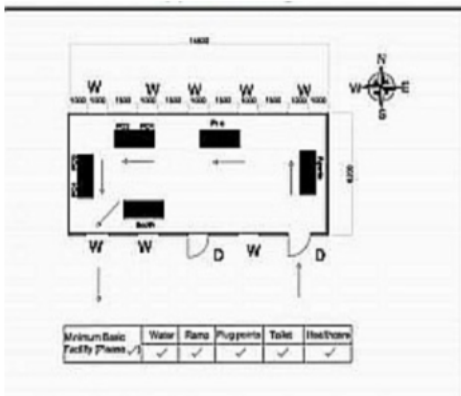

Google Map View

Polling Station Building Front View

3D CAD Drawing

Polling Station Front View

3D CAD Drawing

Cad View

Key MAP View

சட்டமன்றத் தொகுதியின் எண் மற்றும் பெயர் : 168-திருவாரூர் பிரிவு எண் மற்றும் பெயர் 1-கொத்தங்குடி(வ.கி)மற்றும் (ஊ), திருவள்ளூர் நகர் வார்டு 1