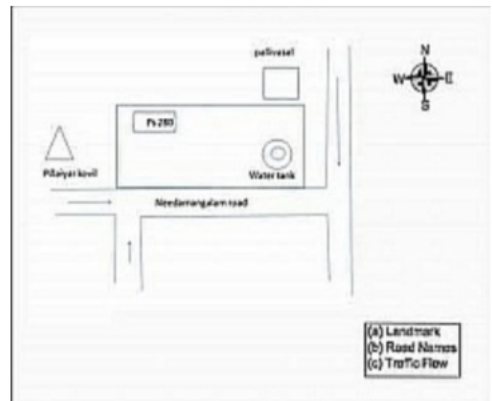

Google Map View

Polling Station Building Front View

3D CAD Drawing

Polling Station Front View

3D CAD Drawing

Cad View

Key MAP View

சட்டமன்றத் தொகுதியின் எண் மற்றும் பெயர் : 168-திருவாரூர் பிரிவு எண் மற்றும் பெயர் 1-கொத்தங்குடி(வ.கி)மற்றும் (ஊ), திருவள்ளூர் நகர் வார்டு 1