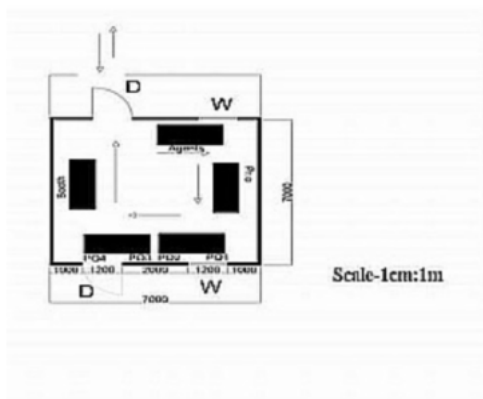

Nazri Naksha

Google Map View

Polling Station Building Front View

Polling Station Front View

Cad View

Key MAP View

சட்டமன்றத் தொகுதியின் எண் மற்றும் பெயர் : 168-திருவாரூர் பிரிவு எண் மற்றும் பெயர் 1-வடகோவனூர் (வ.கி) மற்றும் (ஊ), மேலத்தெரு வார்டு 1