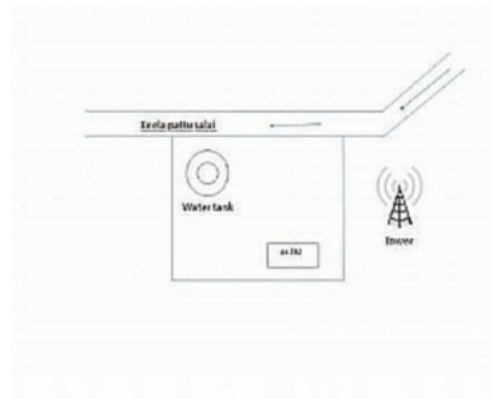

Nazri Naksha

Google Map View

Polling Station Building Front View

Polling Station Front View

Cad View

Key MAP View

சட்டமன்றத் தொகுதியின் எண் மற்றும் பெயர் : 168-திருவாரூர் பிரிவு எண் மற்றும் பெயர் 1-வடகோவனூர் (வ.கி) மற்றும் (ஊ), மேலத்தெரு வார்டு 1