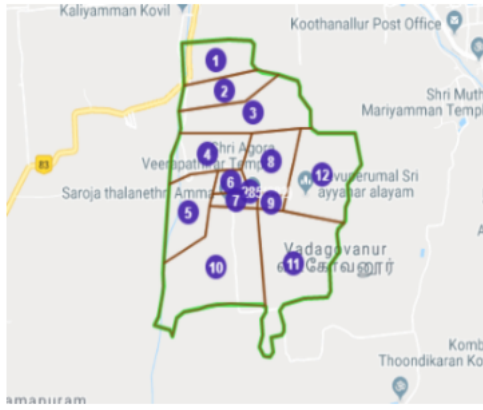

Nazri Naksha