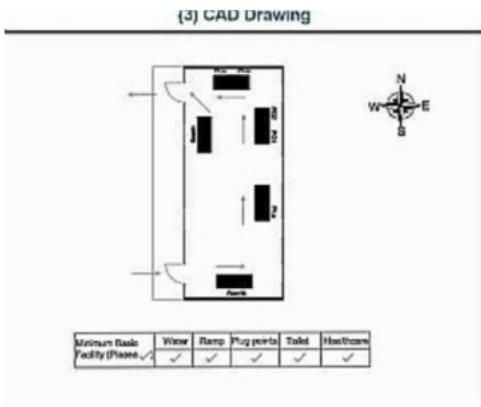

Google Map View

Polling Station Building Front View

Polling Station Front View

Cad View

Key MAP View

சட்டமன்றத் தொகுதியின் எண் மற்றும் பெயர் : 168-திருவாரூர்  
பிரிவு எண் மற்றும் பெயர் 1-ஓவர்ச்சேரி (வ.கி) மற்றும் (ஊ), அய்யம்பேட்டைரோட்டுதெரு வார்டு 1