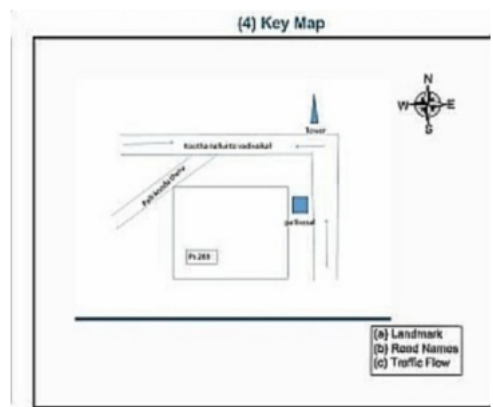

Google Map View

Polling Station Building Front View

Polling Station Front View

Cad View

Key MAP View

சட்டமன்றத் தொகுதியின் எண் மற்றும் பெயர் : 168-திருவாரூர்  
பிரிவு எண் மற்றும் பெயர் 1-ஓவர்ச்சேரி (வ.கி) மற்றும் (ஊ), அய்யம்பேட்டைரோட்டுதெரு வார்டு 1